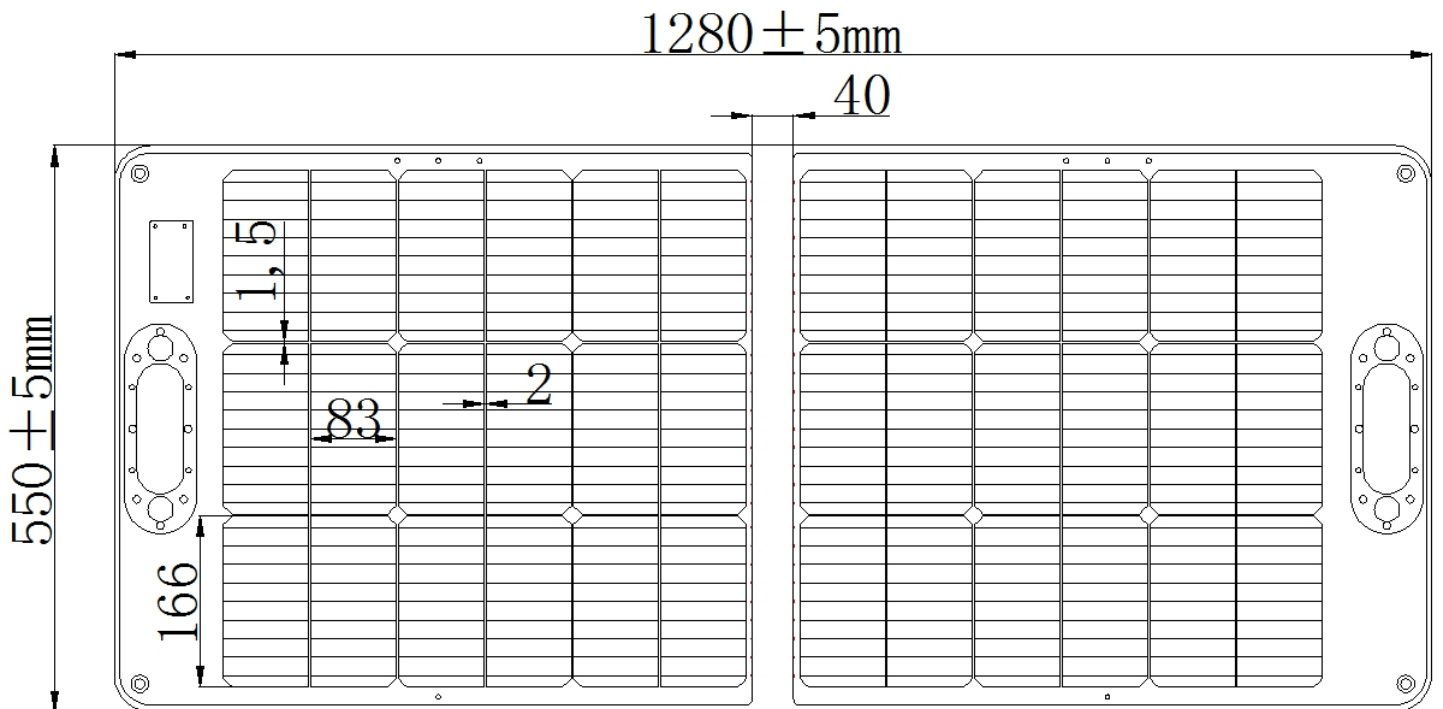

### 100W-20V 单晶硅折叠太阳能板示意图

Складна монокристалічна кремнієва сонячна панель 100 Вт — 20В

CAD-креслення