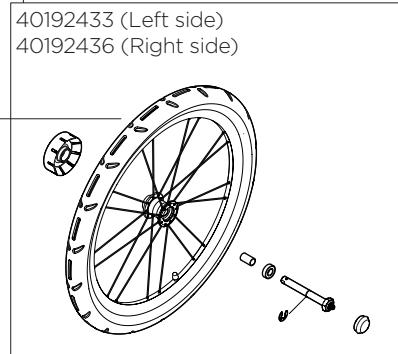

THULE
SWEDEN

40107000

40105367

40105328

40105324

40105355

40105353 (Left side)
40105354 (Right side)

40105325

50191749

40192433 (Left side)
40192436 (Right side)

40192442

50191755 (Left side)
50191760 (Right side)

Thule Sport 2

10201010, 10201012, 10201015, 10201016

THULE
SWEDEN

ОФИЦИАЛЬНЫЙ ДИЛЕР В УКРАИНЕ: