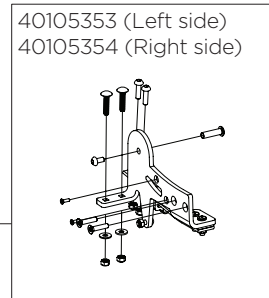

THULE
SWEDEN

40107000

40105367

40105328

40105324

40105355

40105353 (Left side)
40105354 (Right side)

40105325

50191749

40192433 (Left side)
40192436 (Right side)

40192442

50191755 (Left side)
50191760 (Right side)

Thule Sport 2

10201010, 10201012, 10201015, 10201016

THULE
SWEDEN

ОФИЦИАЛЬНЫЙ ДИЛЕР В УКРАИНЕ: