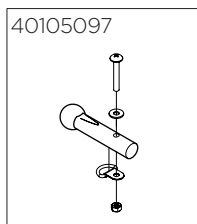

THULE
SWEDEN

40107000

40105367

40105328

40105324

40105355

40105353 (Left side)
40105354 (Right side)

40105325

50191749

40192433 (Left side)
40192436 (Right side)

40192442

50191755 (Left side)
50191760 (Right side)

Thule Sport 2

10201010, 10201012, 10201015, 10201016

THULE
SWEDEN

ОФИЦИАЛЬНЫЙ ДИЛЕР В УКРАИНЕ: