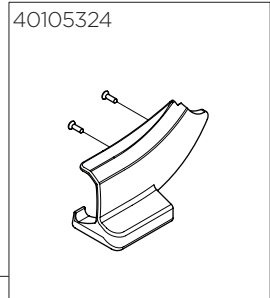

THULE
SWEDEN

40107000

40105367

40105328

40105324

40105355

40105353 (Left side)
40105354 (Right side)

40105325

50191749

40192433 (Left side)
40192436 (Right side)

40192442

50191755 (Left side)
50191760 (Right side)

Thule Sport 2

10201010, 10201012, 10201015, 10201016

THULE
SWEDEN

ОФИЦИАЛЬНЫЙ ДИЛЕР В УКРАИНЕ: