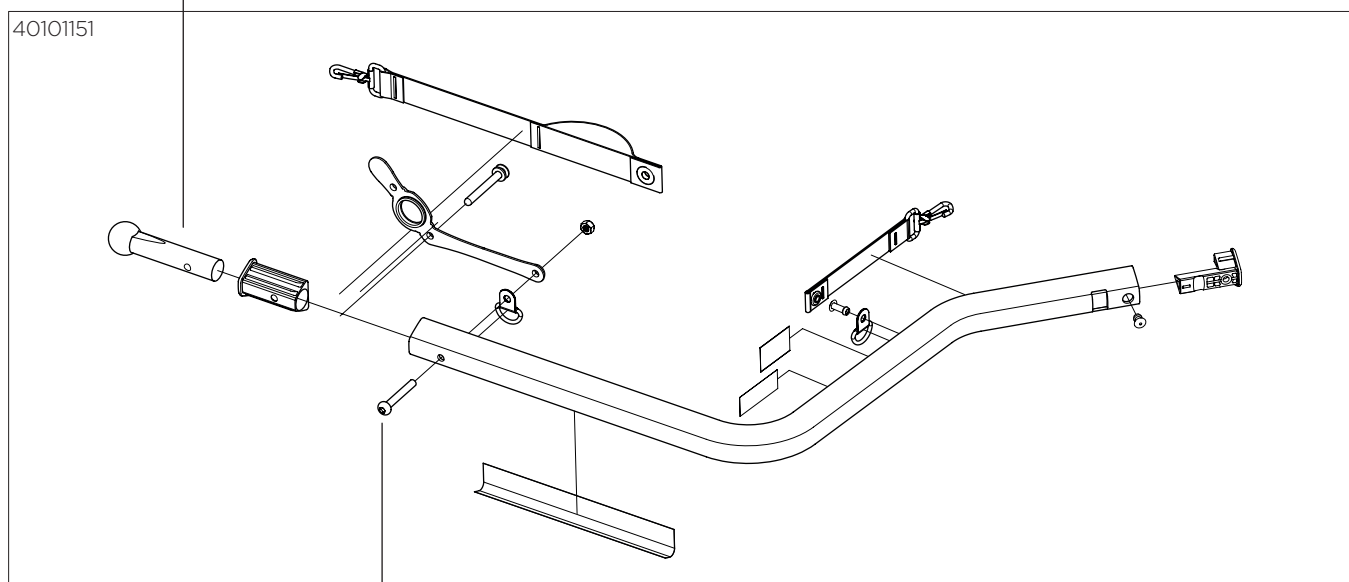

50191749

40192433 (Left side)
40192436 (Right side)

40192442

50191755 (Left side)
50191760 (Right side)

Thule Sport 2

10201010, 10201012, 10201015, 10201016

THULE
SWEDEN

ОФИЦИАЛЬНЫЙ ДИЛЕР В УКРАИНЕ: