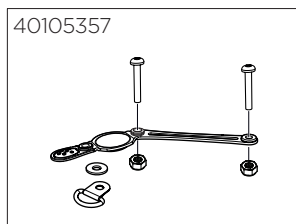

THULE
SWEDEN

40107000

40105367

40105328

40105324

40105355

40105353 (Left side)
40105354 (Right side)

40105325

50191749

40192433 (Left side)
40192436 (Right side)

40192442

50191755 (Left side)
50191760 (Right side)

Thule Sport 2

10201010, 10201012, 10201015, 10201016

THULE
SWEDEN

ОФИЦИАЛЬНЫЙ ДИЛЕР В УКРАИНЕ: