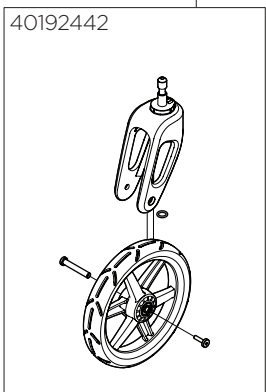

THULE
SWEDEN

40107000

40105367

40105328

40105324

40105355

40105353 (Left side)
40105354 (Right side)

40105325

50191749

40192433 (Left side)
40192436 (Right side)

40192442

50191755 (Left side)
50191760 (Right side)

Thule Sport 2

10201010, 10201012, 10201015, 10201016

THULE
SWEDEN

ОФИЦИАЛЬНЫЙ ДИЛЕР В УКРАИНЕ: