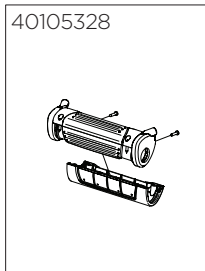

THULE
SWEDEN

40107000

40105367

40105328

40105324

40105355

40105353 (Left side)
40105354 (Right side)

40105325

50191749

40192433 (Left side)
40192436 (Right side)

40192442

50191755 (Left side)
50191760 (Right side)

Thule Sport 2

10201010, 10201012, 10201015, 10201016

THULE
SWEDEN

ОФИЦИАЛЬНЫЙ ДИЛЕР В УКРАИНЕ: