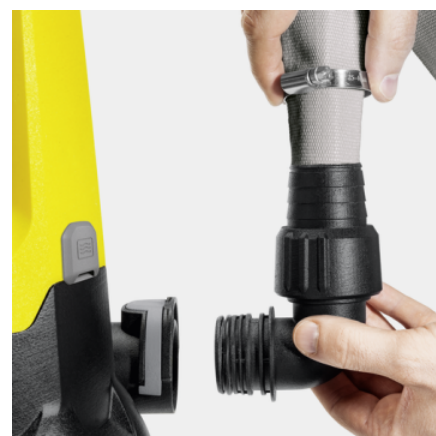

■ Включено в комплект поставки

Керамическое торцевое уплотнение

- Для долгого срока службы

Регулируемый по высоте поплавковый выключатель

- Увеличивает гибкость при настройке включения и выключения точки забора воды и предотвращает сухой ход.

Система быстрого подключения Quick Connect

- Резьба для быстрого и несложного подключения 1", 1 1/4" и 1 1/2" шлангов.

АКСЕССАУРЫ SP 22.000 DIRT 1.645-850.0

	Артикул	Описание	
ДРУГОЕ			
Комплект плоского шланга	1 2.997-100.0	Эластичный тканый шланг с хомутом из нержавеющей стали. Идеально подходит для погружных насосов.	<input type="checkbox"/>
ШЛАНГИ			
Шланг PrimoFlex 50 м	2 2.645-247.0	Шланг PrimoFlex® диаметром 1" 50 м. Очень устойчив к давлению, усилен армированным плетением. Не содержит вредных для здоровья веществ.	<input type="checkbox"/>
Шланг Performance Plus 3/4" -25m	3 2.645-322.0	Садовый шланг Performance Plus диаметром 3/4", длиной 25 м. Удобный, долговечный и устойчивый к атмосферным воздействиям, а так же особо прочный и гибкий, чрезвычайно устойчивый к перегибам.	<input type="checkbox"/>
Шланг PrimoFlex Plus 3/4 "-50м	4 2.645-323.0	Особенно прочный, чрезвычайно устойчивый к перегибам и безвредный для здоровья: садовый шланг длиной 50 м Performance Plus диаметром 3/4" из высококачественной многослойной ткани.	<input type="checkbox"/>
Шланг PrimoFlex 3/4 – 25м	5 2.645-142.0	Шланг PrimoFlex 3/4, 25м, выдерживает давление до 24 бар. Удобный 3-слойный садовый шланг, который при обычном повседневном использовании в саду прослужит не менее 12 лет. Не содержит вредных веществ, фталатов и вторичного сырья	<input type="checkbox"/>