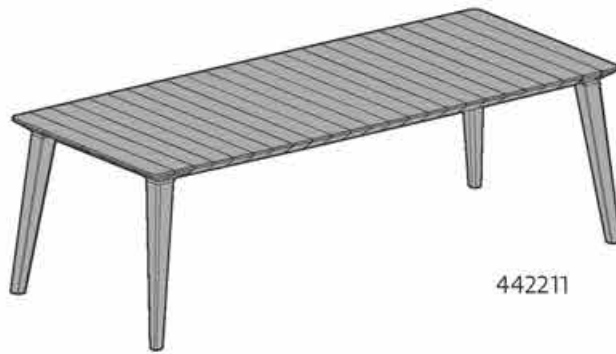

442210

442211

442211.442215

442211.442211

LIMA TABLE V0.1 / 577441

ALLiBERT 

Ericssonstraat 171 5121 MK Rijen | The Netherlands | WWW.ALLIBERT-OUTDOOR.COM

NEN 581					
✓	✓	✗	✗	✓	

	 160	 240	 240+	 320
 <p>A</p>	2x	2x	2x	2x
 <p>B</p>	2x	2x	2x	2x
 <p>C</p>	-	-	2x	2x
 <p>D</p>	2x	2x	2x	2x
 <p>E</p>	-	1x	1x	2x

2x

4x

4x

6x

4x

8x

12x