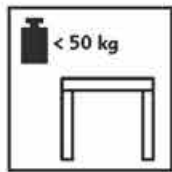

442210

442211

442211.442215

442211.442211

LIMA TABLE V0.1 / 577441

ALLiBERT 

Ericssonstraat 171 5121 MK Rijen | The Netherlands | WWW.ALLIBERT-OUTDOOR.COM

NEN 581					
✓	✓	✗	✗	✓	

	 160	 240	 240+	 320
 <p>A</p>	2x	2x	2x	2x
 <p>B</p>	2x	2x	2x	2x
 <p>C</p>	-	-	2x	2x
 <p>D</p>	2x	2x	2x	2x
 <p>E</p>	-	1x	1x	2x

2x

4x

4x

6x

4x

8x

12x