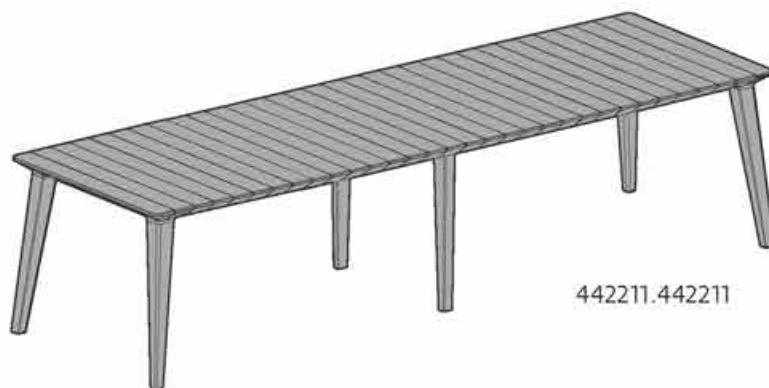

442210

442211

442211.442215

442211.442211

LIMA TABLE V0.1 / 577441

ALLiBERT 

Ericssonstraat 171 5121 MK Rijen | The Netherlands | WWW.ALLIBERT-OUTDOOR.COM

NEN 581					
✓	✓	✗	✗	✓	

	 160	 240	 240+	 320
 <p>A</p>	2x	2x	2x	2x
 <p>B</p>	2x	2x	2x	2x
 <p>C</p>	-	-	2x	2x
 <p>D</p>	2x	2x	2x	2x
 <p>E</p>	-	1x	1x	2x

2x

4x

4x

6x

4x

8x

12x