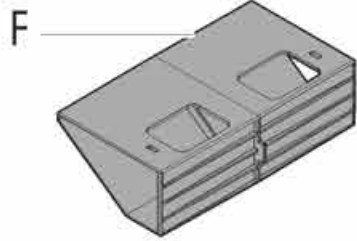

442210

442211

442211.442215

442211.442211

LIMA TABLE V0.1 / 577441

ALLiBERT 

Ericssonstraat 171 5121 MK Rijen | The Netherlands | WWW.ALLIBERT-OUTDOOR.COM

NEN 581					
✓	✓	✗	✗	✓	

	 160	 240	 240+	 320
 <p>A</p>	2x	2x	2x	2x
 <p>B</p>	2x	2x	2x	2x
 <p>C</p>	-	-	2x	2x
 <p>D</p>	2x	2x	2x	2x
 <p>E</p>	-	1x	1x	2x

2x

4x

4x

6x

4x

8x

12x

16x

2x

4x

4x

4x

-

2x

-