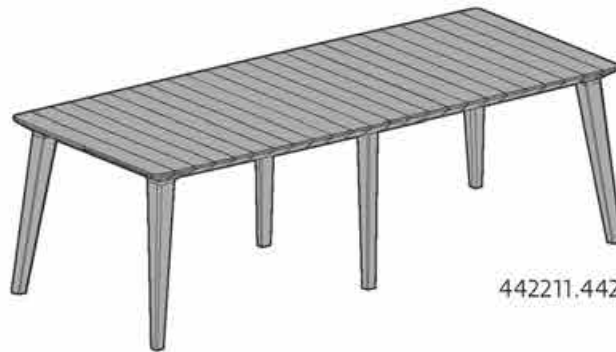

442210

442211

442211.442215

442211.442211

LIMA TABLE V0.1 / 577441

ALLiBERT 

Ericssonstraat 171 5121 MK Rijen | The Netherlands | WWW.ALLIBERT-OUTDOOR.COM

NEN 581					
✓	✓	✗	✗	✓	

	 160	 240	 240+	 320
 <p>A</p>	2x	2x	2x	2x
 <p>B</p>	2x	2x	2x	2x
 <p>C</p>	-	-	2x	2x
 <p>D</p>	2x	2x	2x	2x
 <p>E</p>	-	1x	1x	2x

2x

4x

4x

6x

4x

8x

12x