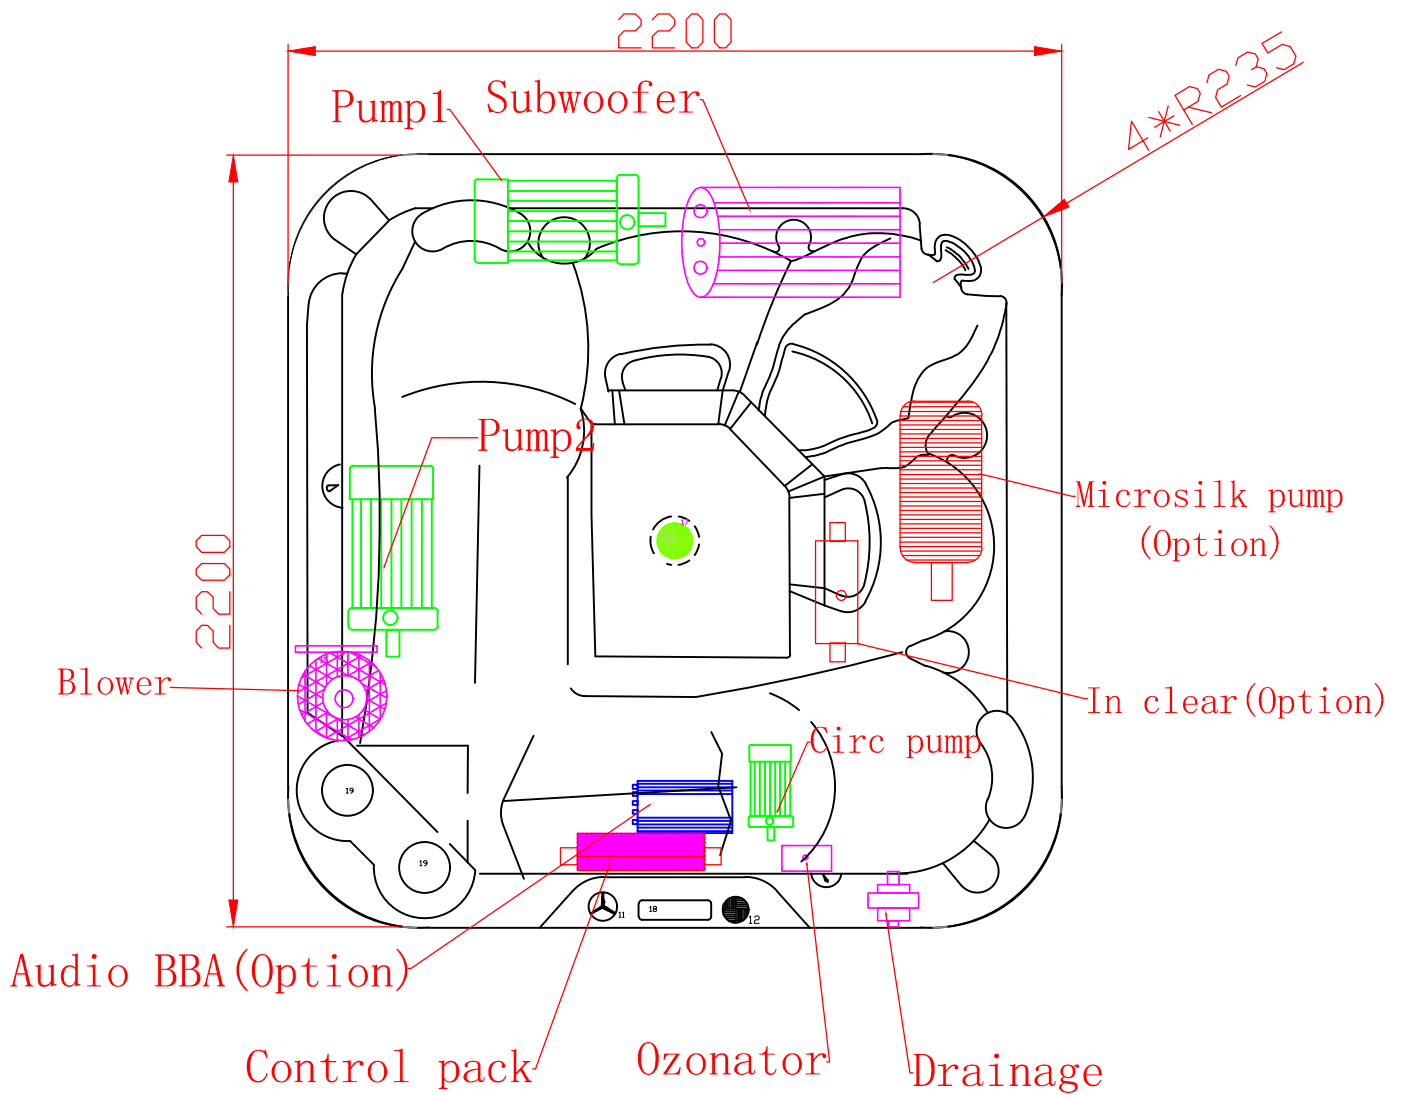

Dreamline 2200-II Diamond Version Size and Pumps Location

Unit:mm

Dreamline2200-II Diamond Version Seats Height

Unit:mm

ОФИЦИАЛЬНЫЙ ДИЛЕР В УКРАИНЕ:

storgom.ua

ГРАФИК РАБОТЫ:

Пн. – Пт.: с 8:30 по 18:30