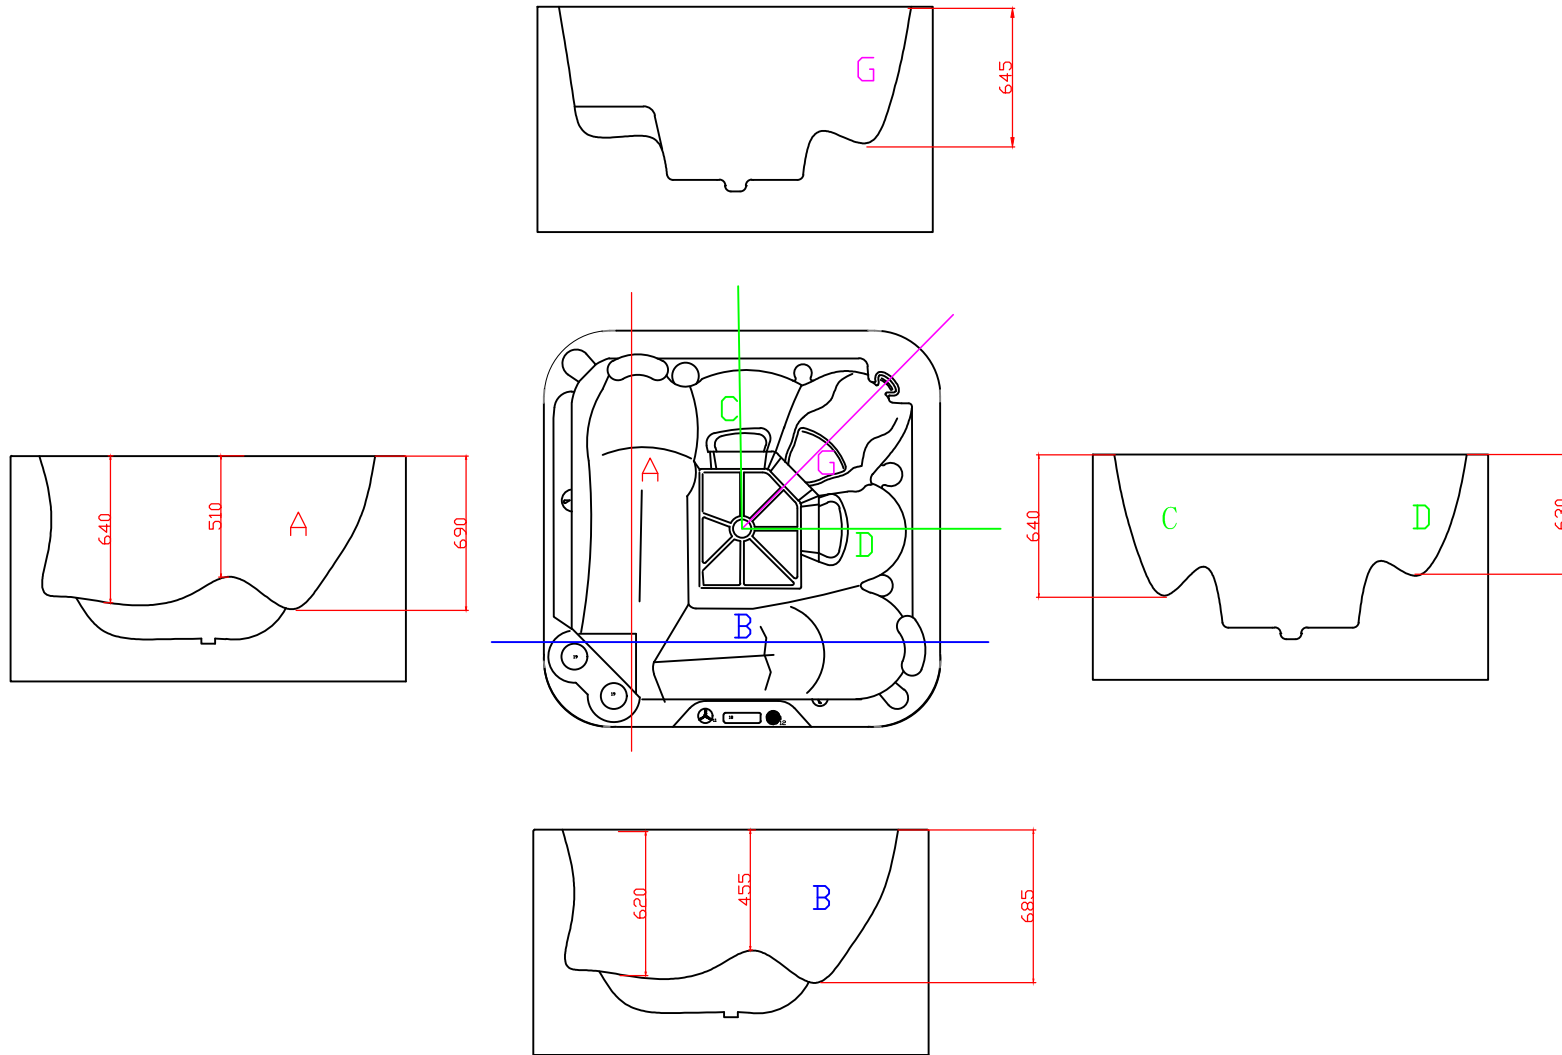

Dreamline 2200-II Diamond Version Size and Pumps Location

Unit:mm

Dreamline2200-II Diamond Version Seats Height

Unit:mm

ОФИЦИАЛЬНЫЙ ДИЛЕР В УКРАИНЕ:

storgom.ua

ГРАФИК РАБОТЫ:

Пн. – Пт.: с 8:30 по 18:30