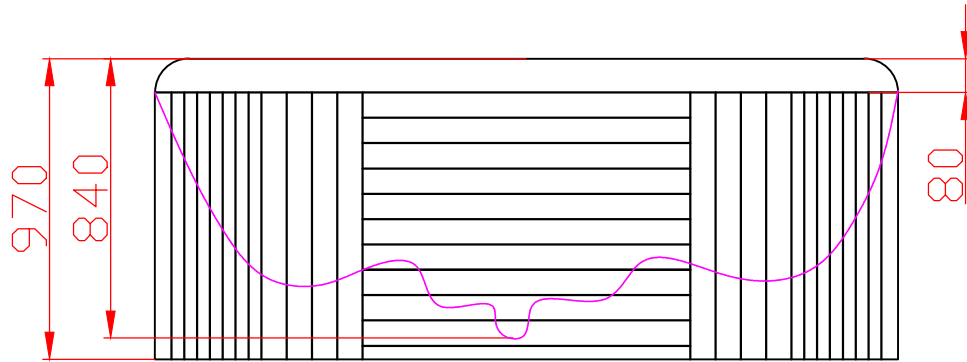

Dreamline 2200-II Diamond Version Size and Pumps Location

Unit:mm

Dreamline2200-II Diamond Version Seats Height

Unit:mm

ОФИЦИАЛЬНЫЙ ДИЛЕР В УКРАИНЕ:

storgom.ua

ГРАФИК РАБОТЫ:

Пн. – Пт.: с 8:30 по 18:30