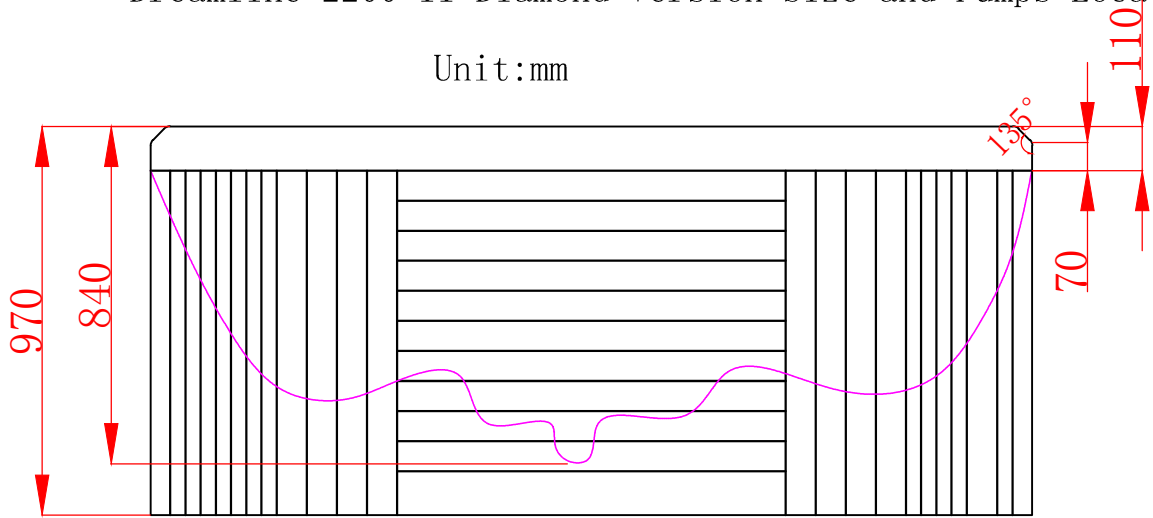

Dreamline 2200-II Diamond Version Size and Pumps Location

Unit:mm

Dreamline2200-II Diamond Version Seats Height

Unit:mm

ОФИЦИАЛЬНЫЙ ДИЛЕР В УКРАИНЕ:

storgom.ua

ГРАФИК РАБОТЫ:

Пн. – Пт.: с 8:30 по 18:30