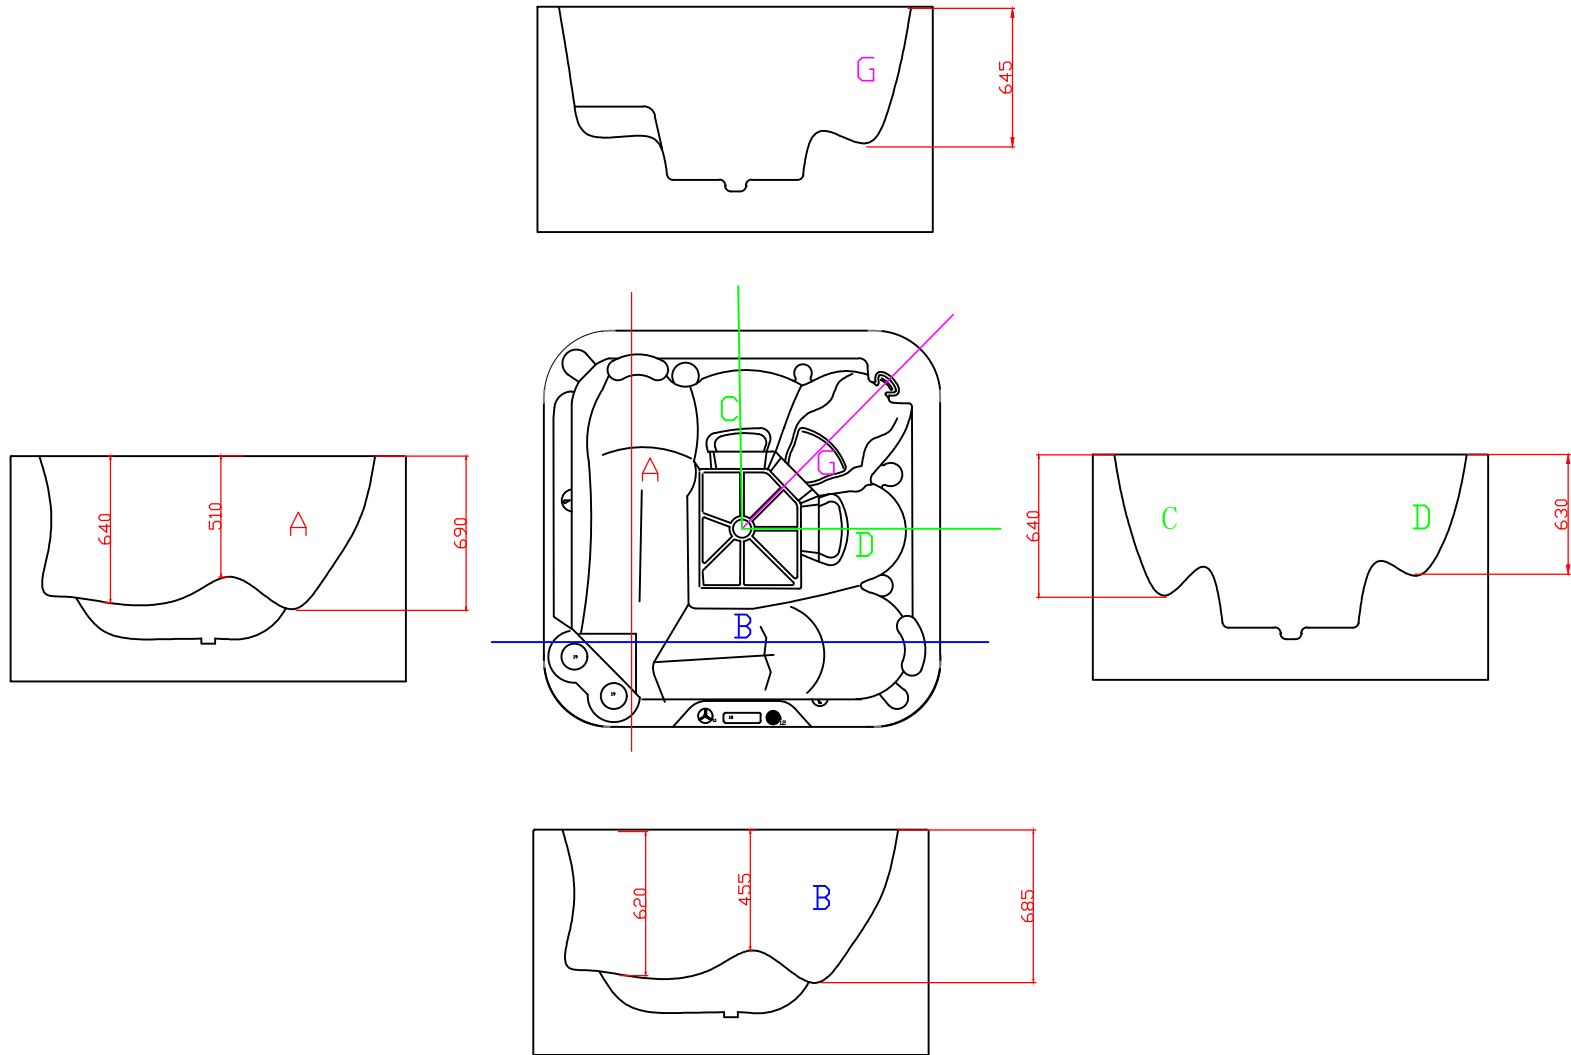

Dreamline 2200-II Diamond Version Size and Pumps Location

Unit:mm

Dreamline2200-II Diamond Version Seats Height

Unit:mm

ОФИЦИАЛЬНЫЙ ДИЛЕР В УКРАИНЕ:

storgom.ua

ГРАФИК РАБОТЫ:

Пн. – Пт.: с 8:30 по 18:30