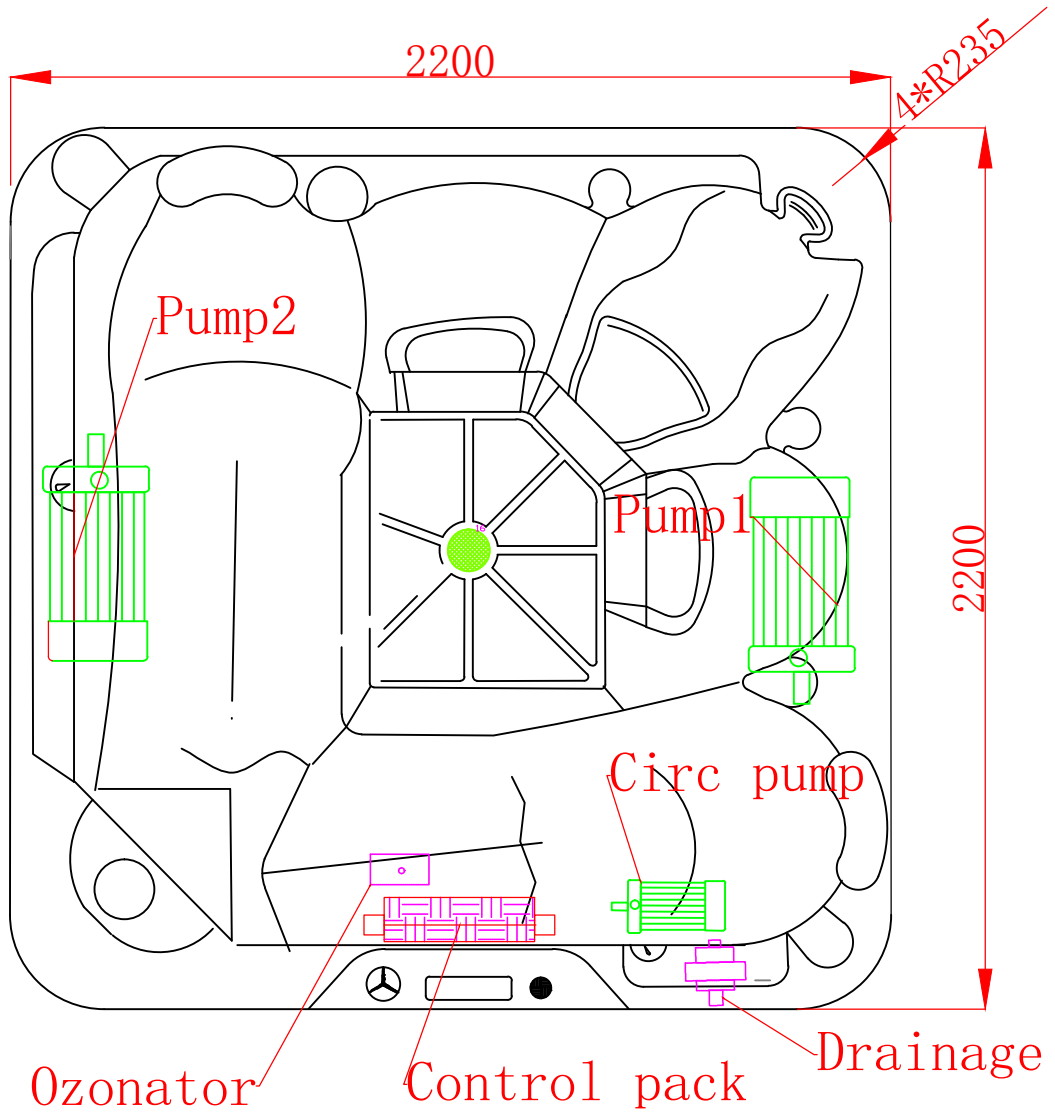

Dreamline 2200-II Diamond Version Size and Pumps Location

Unit:mm

Dreamline2200-II Diamond Version Seats Height

Unit:mm

ОФИЦИАЛЬНЫЙ ДИЛЕР В УКРАИНЕ:

storgom.ua

ГРАФИК РАБОТЫ:

Пн. – Пт.: с 8:30 по 18:30