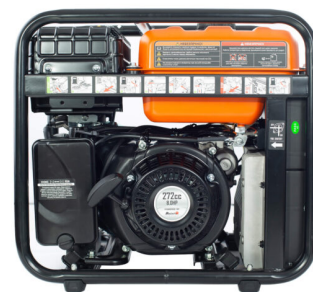

ІНВЕРТОРНИЙ ГЕНЕРАТОР MATARI M4600IO

32 500 грн

Тип палива: **Бензиновий**

Кількість фаз: **Однофазний**

Максимальна потужність: **4,6 кВт**

Двигун: **Matari**

Технічні характеристики

Виконання	Без кожуха
Тип генератора	Інверторний
Резервна потужність (кВт):	4.6 кВт
Номінальна потужність, кВт	4.2 кВт
Кількість фаз	Однофазний (220)
Напруга:	220 В
Частота:	50 Гц
Охолодження:	Повітряне
Номінальна сила струму	18.3 А

Технічні характеристики двигуна

Двигун	MGB 270
Тип двигуна:	4-тактний OHV
Обсяг паливного бака (л):	10 л.
Витрати палива при 60% навантаженні (л/год):	1,5 л/год
Частота обертання (об/хв):	3000 об/хв
Емність масла в двигуні (л)	1 л
Тип запуску	Електростарт

Фізичні характеристики

Габаритні розміри (ДхШхВ мм):	530x350x490мм
Маса, кг	39 кг
Рівень шуму (дБА):	68 дБа
Гарантія	24 місяці

ОФИЦИАЛЬНЫЙ ДИЛЕР В УКРАИНЕ:

storgom.ua

ГРАФИК РАБОТЫ:

Пн. – Пт.: с 8:30 по 18:30