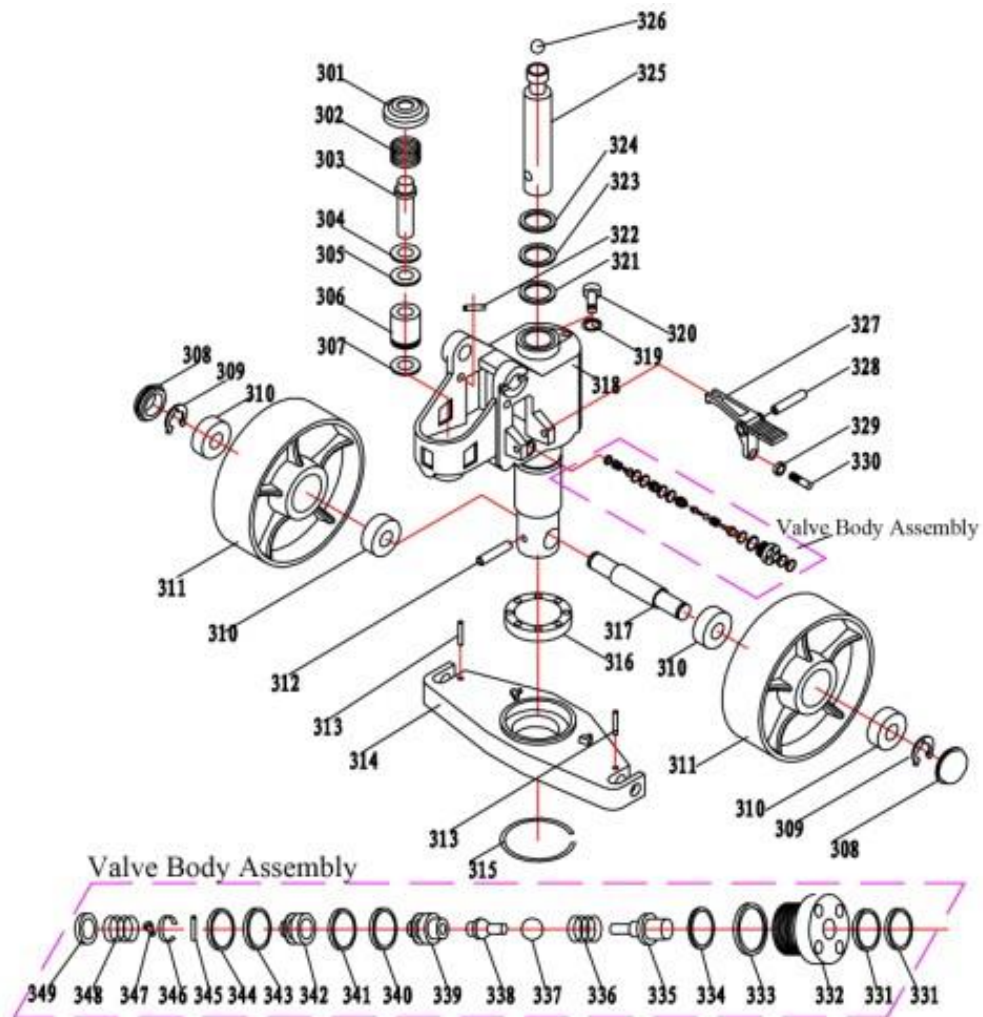

3. СВУ-АС гидроузел

NO.	Наименование	К-во
301	Крышка пружины	1
302	Пружина	1
303	Плунжер	1
304	Пылезащитное кольцо DHS18	1
305	Уплотнительное кольцо UHS18	1
306	Корпус плунжера	1
307	Шайба медная	1
308	Пылезащитная крышка	2
309	Стопорная шайба	2
310	Подшипник F115	4
311	Колесо рулевое	2
312	Штифт эластичный	1
313	Штифт эластичный	2
314	Плита ромбовидная	1
315	Стопорное кольцо	1
316	Упорный подшипник	1
317	Ось рулевых колёс	1
318	Корпус гидронасоса	1
319	Шайба	1
320	Пробка заливного отв. M8X10	1
321	Уплотнит.кольцо UHS35	1
322	Фиксатор пружины (трансп.)	1
323	О-кольцо 35x3.55	1
324	Пылезащитное кольцо DHS	1
325	Поршень ø35	1
326	Шар стальной ø19,05	1
327	Рычаг разгрузочного клапана	1
328	Штифт эластичный	1
329	Гайка M8	1
330	Винт регулировочный	1
331-349	Картридж	1