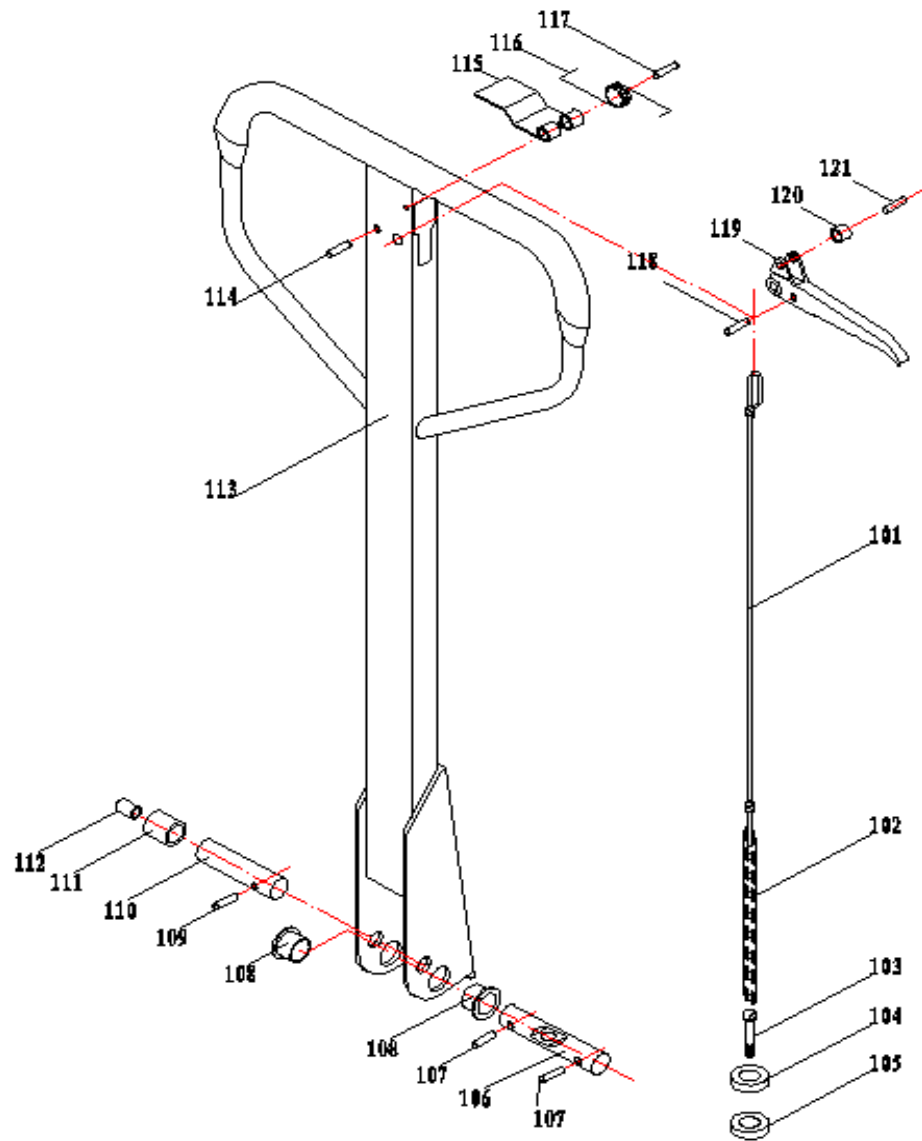

СВУ-АС РУКОЯТКА

NO.	Description	Qty	NO.	Description	Qty
101	Тяга	1	112	Втулка ролика нажимного	1
102	Цепь	1	113	Корпус рукоятки	1
103	Болт шарнирный М5Х30	1	114	Штифт эластичный	1
104	Гайка	1	115	Пластина возвратная	1
105	Контрогайка	1	116	Пружина возвратная	1
106	Ось рукоятки с отверстием	1	117	Штифт эластичный	1
107	Штифт эластичный	2	118	Штифт эластичный	1
108	Втулка	2	119	Ручка переключения	1
109	Штифт эластичный	1	120	Ролик	1
110	Ось ролика нажимного	1	121	Штифт эластичный	1
111	Ролик нажимной	1			

2. СВУ-АС ПАМА

<i>№ на рис.</i>	<i>Артикул</i>	<i>Наименование</i>				<i>№ на рис.</i>	<i>Артикул</i>	<i>Наименование</i>
201	201-АС	Корпус рамы	209	209-АС	Ось проушины	217	217-АС	Боковая пластина
202	202-АС	Болт	210	210-АС	Тяга вилок	218	218-АС	Штифт эластичный
203	203-АС	Ось соединительная	211	211-АС	Шплинт	219	219-АС	Прокладка
204	204-АС	Рычаг-торсион	212	212-АС	Прокладка	220	220-АС	Подшипник
205	205-АС	Ось рычага-торсиона	213	213-АС	Ось тяги вилок	221	221-АС	Ролик грузовой
206	206-АС	Стопорное кольцо	214	214-АС	Рамка роликов	222	222-АС	Ось ролика
207	207-АС	Проушина тяги вилок	215	215-АС	Ось рамки роликов	223	223-АС	Ось-болт ролика вспомогательного
208	208-АС	Шайба	216	216-АС	Штифт эластичный	224	224-АС	Ролик вспомогательный
						225	225-АС	Гайка самоконтрящаяся