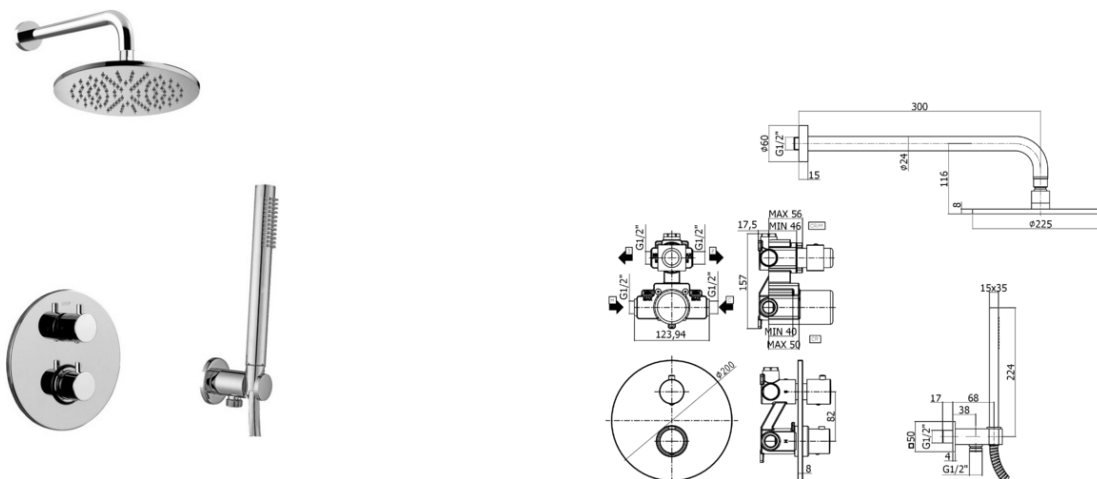

soluzioni doccia - shower set solutions

DESCRIZIONE | DESCRIPTION

- Soluzione doccia completa di:
- braccio doccia ZSOF035CR
- soffione ZSOF074CR - Ø225mm
- set doccetta ZDUP094CR

- Shower set solution complete with:
- shower arm ZSOF035CR
- shower head ZSOF074CR - Ø225mm
- shower kit ZDUP094CR

ARTICOLO | ARTICLE

KIT LIQ018..

- con miscelatore termostatico LIQ018CR
- with thermostatic mixer LIQ018CR

DOCUMENTI TECNICI | TECHNICAL DOCUMENTS

FINITURE | FINISHES

KIT LIQ018..

CR - Cromo | Chrome

ОФИЦИАЛЬНЫЙ ДИЛЕР В УКРАИНЕ: