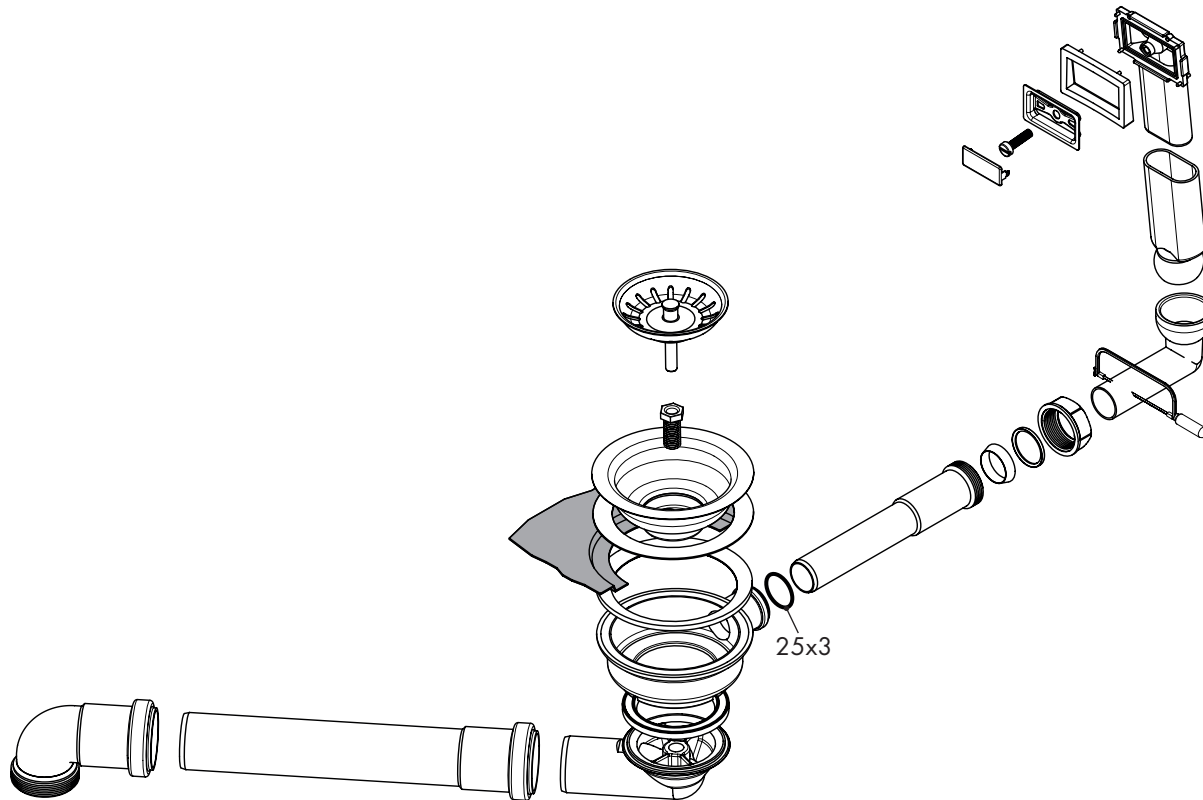

hansgrohe

Drain

1 x 43927000

manual for sink

Nach der Montage alle Muttern fest anziehen!
 Serrrer tous les écrous à fond après le montage
 After mounting tighten all nuts firmly!
 Dopo il montaggio serrare tutti i dadi!
 ¡Apretar todas las tuercas tras el montaje!
 Na de montage alle moeren opnieuw aandraaien!
 Stram alle møtrikker efter monteringen
 Apertar todas as porcas no final da montagem!
 Po montażu mocno dokręcić wszystkie nakrętki!
 Po provedení montáže utáhněte všechny matice!
 Po montáži pevne utiahnite všetky matice!
 安装完成后拧紧所有组件!
 После монтажа прочно затяните все гайки!
 Szerelés után minden anyát jól meg kell húzni!
 Kiristä asennuksen jälkeen kaikki mutterit tiukkaan!
 Dra át alla muttrar efter montering!
 Sumontavę tvirtai užveržkite visas veržles!
 Nakon montaže zategnite sve matice!
 Montajdan sonra tüm somunları iyice sıkın!
 După montare strângeți bine toate piulițele!
 Μετά την τοποθέτηση θα πρέπει να σφίξτε καλά όλα
 τα παξιμάδια!
 Po montáži čvrsto pritegnite vse matice!
 Pärast paigaldust keerata kõik mutrid kinni!
 Pēc montāžas cieti pievelciet visus uzgriežņus!
 Nakon montaže zategnite sve navrtke!
 Trekk til alle muttere etter montering!
 След монтажа затягнете добре всички гайки!
 Pas montimit shtrëngoni të gjitha dadot!
 بعد التركيب، يتم تثبيت جميع الصواميل بإحكام!