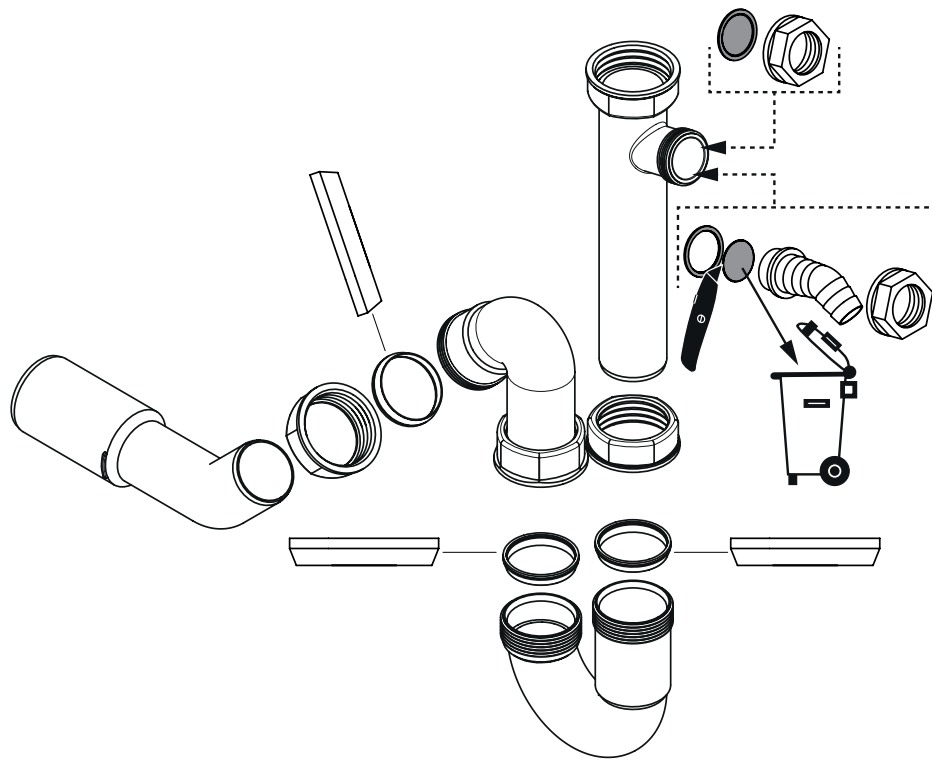

hansgrohe

Drain

1 x 43927000

manual for sink

Nach der Montage alle Muttern fest anziehen!
 Serrrer tous les écrous à fond après le montage
 After mounting tighten all nuts firmly!
 Dopo il montaggio serrare tutti i dadi!
 ¡Apretar todas las tuercas tras el montaje!
 Na de montage alle moeren opnieuw aandraaien!
 Stram alle møtrikker efter monteringen
 Apertar todas as porcas no final da montagem!
 Po montażu mocno dokręcić wszystkie nakrętki!
 Po provedení montáže utáhněte všechny matice!
 Po montáži pevne utiahnite všetky matice!
 安装完成后拧紧所有组件!
 После монтажа прочно затяните все гайки!
 Szerelés után minden anyát jól meg kell húzni!
 Kiristä asennuksen jälkeen kaikki mutterit tiukkaan!
 Dra át alla muttrar efter montering!
 Sumontavę tvirtai užveržkite visas veržles!
 Nakon montaže zategnite sve matice!
 Montajdan sonra tüm somunları iyice sıkın!
 După montare strângeți bine toate piulițele!
 Μετά την τοποθέτηση θα πρέπει να σφίξτε καλά όλα
 τα παξιμάδια!
 Po montáži čvrsto pritegnite vse matice!
 Pärast paigaldust keerata kõik mutrid kinni!
 Pēc montāžas cieti pievelciet visus uzgriežņus!
 Nakon montaže zategnite sve navrtke!
 Trekk til alle muttere etter montering!
 След монтажа затягнете добре всички гайки!
 Pas montimit shtrëngoni të gjitha dadot!
 بعد التركيب، يتم تثبيت جميع الصواميل بإحكام!