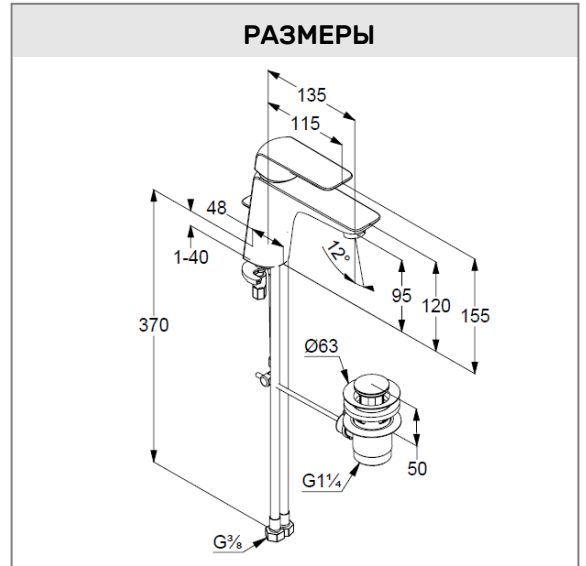

**KLUDI АМЕО**  
**однорычажный смеситель на умывальник 95**

**№ артикула:**  
 410230575

**Поверхность:**  
 хром

**Описание продукта:**

однорычажный смеситель на умывальник  
 литой рычаг  
 монтаж на одно отверстие  
 расход воды 5 л/мин при давлении 3 бара  
 аэратор s-pointer Eco PCA M 24 x 1  
 керамический картридж с ограничителем  
 горячей воды  
 донный клапан G 1 1/4  
 гибкая подводка G 3/8  
 система быстрого монтажа  
 высота излива 95 мм

**ФОТО**

**РАЗМЕРЫ**

**ГРАФИК РАСХОДА ВОДЫ**