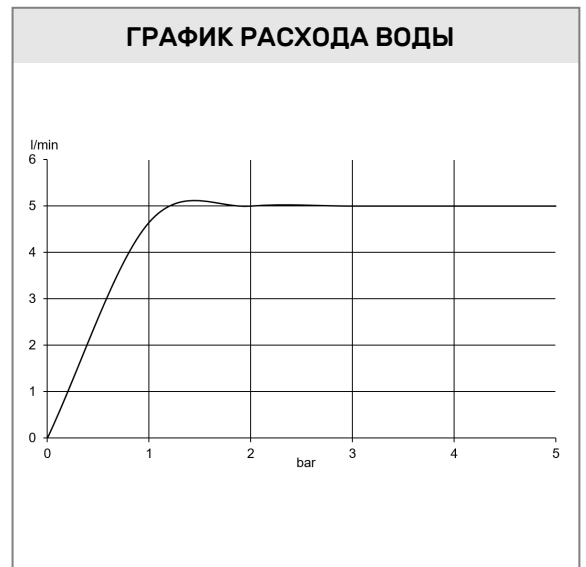

**KLUDI АМЕО**  
**однорычажный смеситель на умывальник 95**

**№ артикула:**  
 410230575

**Поверхность:**  
 хром

**Описание продукта:**

однорычажный смеситель на умывальник  
 литой рычаг  
 монтаж на одно отверстие  
 расход воды 5 л/мин при давлении 3 бара  
 аэратор s-pointer Eco PCA M 24 x 1  
 керамический картридж с ограничителем  
 горячей воды  
 донный клапан G 1 1/4  
 гибкая подводка G 3/8  
 система быстрого монтажа  
 высота излива 95 мм

**ФОТО**

**РАЗМЕРЫ**

**ГРАФИК РАСХОДА ВОДЫ**