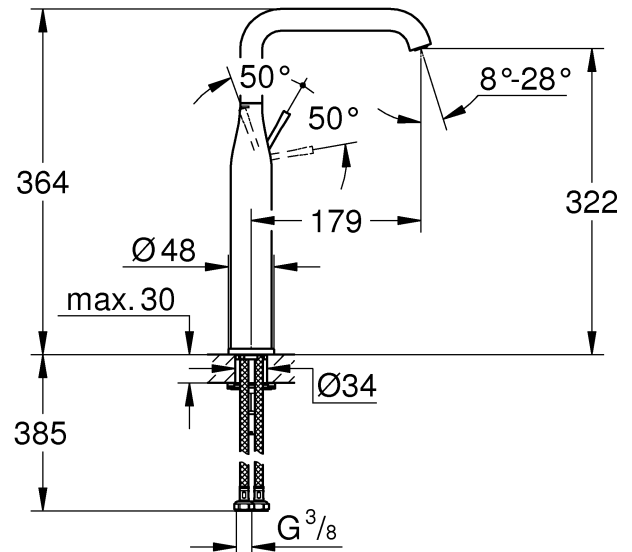

23 463

23 480

32 901

23 462

32 935

32 934

23 798

DIN 1988
DIN EN 806

bar

max. 10
0,5 5 1

°C

max. 70° 60°

*19 017
13mm

1a

1b

| | |
|--|------|
| | |
| | 150° |
| | 0° |
| | 360° |