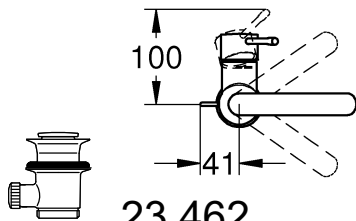

23 463

23 480

32 901

23 462

32 935

32 934

23 798

DIN 1988
DIN EN 806

bar

max. 10
0,5 5 1

°C

max. 70° 60°

*19 017
13mm

1a

1b

| | |
|--|------|
| | |
| | 150° |
| | 0° |
| | 360° |