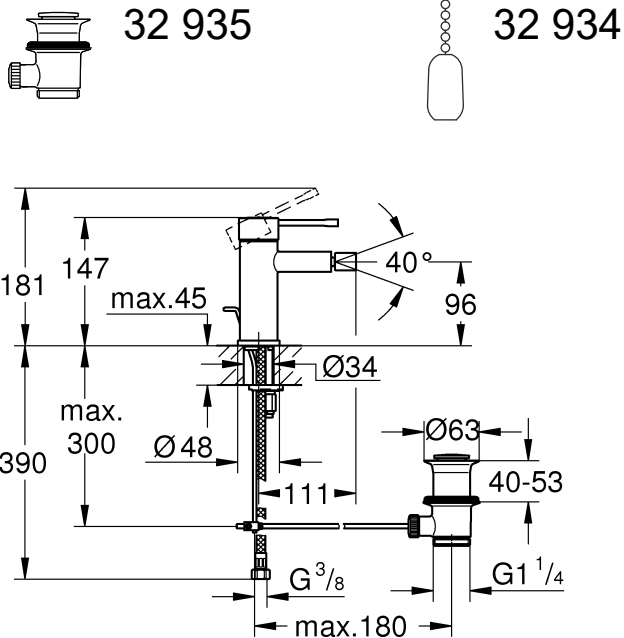

23 463

23 480

32 901

23 462

32 935

32 934

23 798

DIN 1988
DIN EN 806

bar

max. 10
0,5 5 1

°C

max. 70° 60°

*19 017
13mm

1a

1b

| | |
|--|------|
| | |
| | 150° |
| | 0° |
| | 360° |

5

6

1

2

3

1

SERVICE

| | | |
|--|---------|-------|
| | 07 052 | 180mm |
| | *07 341 | 350mm |