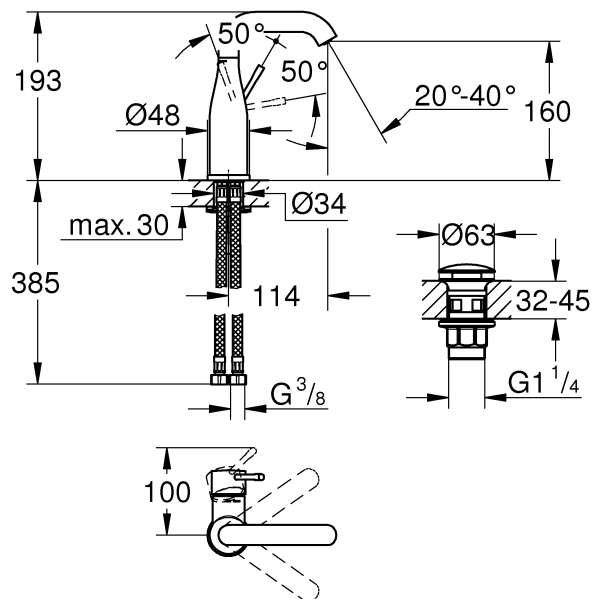

23 463

23 480

32 901

23 462

32 935

32 934

23 798

DIN 1988
DIN EN 806

bar

max. 10
0,5 5 1

°C

max. 70° 60°

*19 017
13mm

1a

1b

| | |
|--|------|
| | |
| | 150° |
| | 0° |
| | 360° |