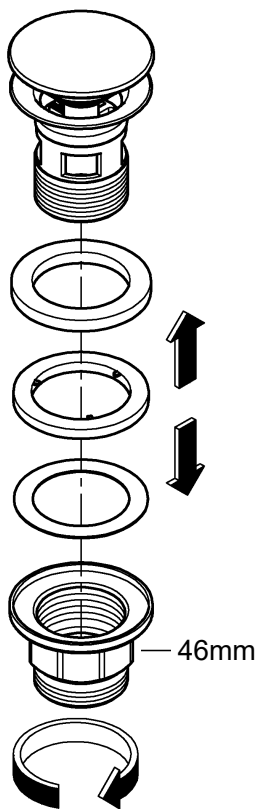

23 463

23 480

32 901

23 462

32 935

32 934

23 798

DIN 1988
DIN EN 806

bar

max. 10
0,5 5 1

°C

max. 70° 60°

*19 017
13mm

1a

1b

| | |
|--|------|
| | |
| | 150° |
| | 0° |
| | 360° |

32 901

| | |
|--|------|
| | 90° |
| | 0° |
| | 360° |

2

3

1

2

3

4

5

6

1

2

3

1

SERVICE

| | | |
|--|---------|-------|
| | 07 052 | 180mm |
| | *07 341 | 350mm |