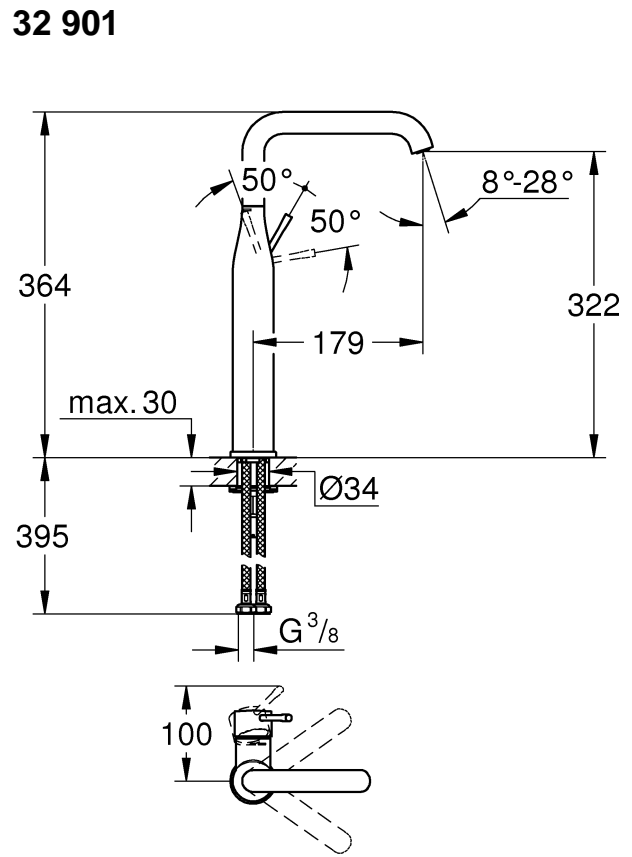

**34 294**

**32 899**

**23 379**

**32 898**

**23 541**

**23 799**

**32 628**

		<b>32 901</b>	
	150°		90°
	0°		0°
	360°		360°

1

2

3

	07 052	180mm
	*07 341	350mm

*19 017	13mm
	

A series of 22 horizontal lines spanning the width of the page, providing a template for handwriting practice.

Pure Freude an Wasser

**GROHE**  
WAVES