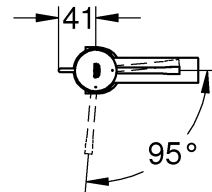

**34 294**

**32 899**

**23 379**

**32 898**

**23 541**

**23 799**

**32 628**

		<b>32 901</b>	
	150°		90°
	0°		0°
	360°		360°

1

2

3

	07 052	180mm
	*07 341	350mm

*19 017	13mm
	

A series of 22 horizontal lines spanning the width of the page, providing a template for handwriting practice.

Pure Freude an Wasser

**GROHE**  
WAVES