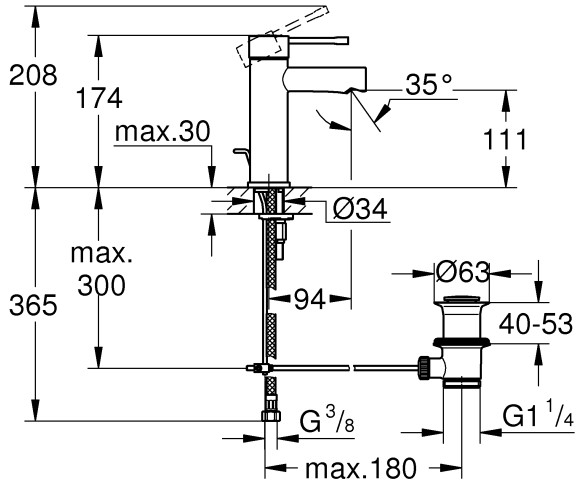

**34 294**

**32 899**

**23 379**

**32 898**

**23 541**

**23 799**

**32 628**

		<b>32 901</b>	
	150°		90°
	0°		0°
	360°		360°

1

2

3

	07 052	180mm
	*07 341	350mm

*19 017	13mm
	

A series of 22 horizontal lines spanning the width of the page, providing a template for handwriting practice.

Pure Freude an Wasser

**GROHE**  
WAVES