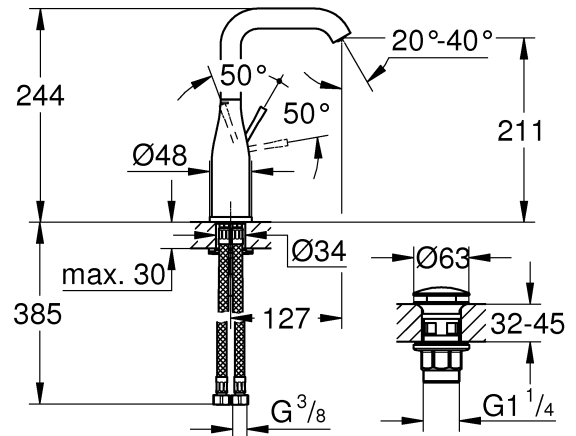

**34 294**

**32 899**

**23 379**

**32 898**

**23 541**

**23 799**

**32 628**

		<b>32 901</b>	
	150°		90°
	0°		0°
	360°		360°

1

2

3

	07 052	180mm
	*07 341	350mm

*19 017	13mm
	

A series of 22 horizontal lines spanning the width of the page, providing a template for handwriting practice.

Pure Freude an Wasser

**GROHE**  
WAVES