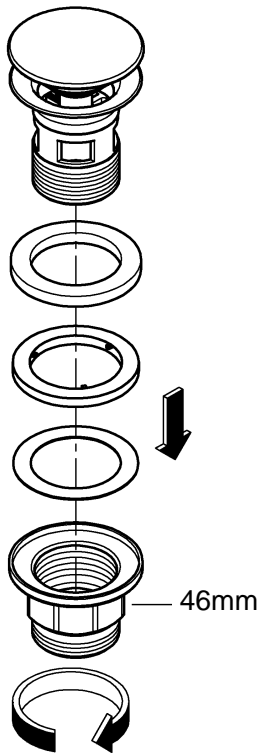

**34 294**

**32 899**

**23 379**

**32 898**

**23 541**

**23 799**

**32 628**

		<b>32 901</b>	
	150°		90°
	0°		0°
	360°		360°

1

2

3

	07 052	180mm
	*07 341	350mm

*19 017	13mm
	

A series of 22 horizontal lines spanning the width of the page, providing a template for handwriting practice.

Pure Freude an Wasser

**GROHE**  
WAVES