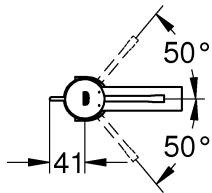

**34 294**

**32 899**

**23 379**

**32 898**

**23 541**

**23 799**

**32 628**

		<b>32 901</b>	
	150°		90°
	0°		0°
	360°		360°

1

2

3

	07 052	180mm
	*07 341	350mm

*19 017	13mm
	

A series of 22 horizontal lines spanning the width of the page, providing a template for handwriting practice.

Pure Freude an Wasser

**GROHE**  
WAVES