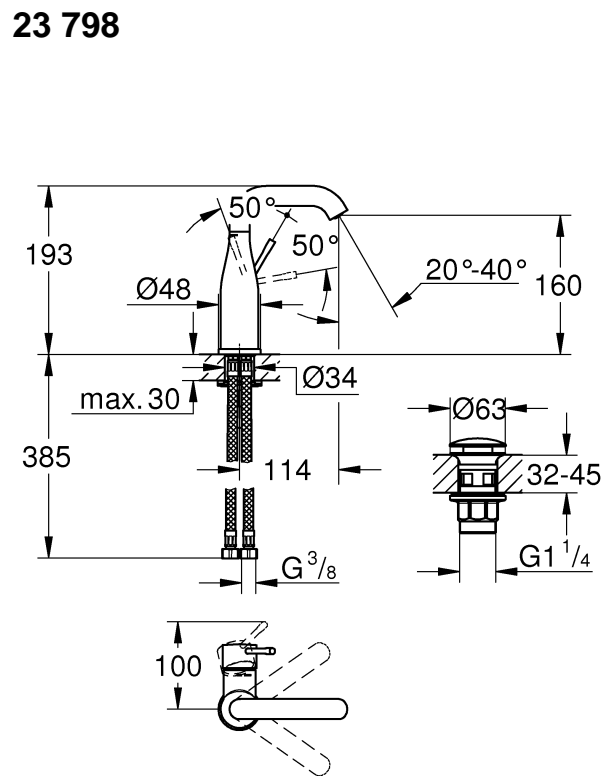

**34 294**

**32 899**

**23 379**

**32 898**

**23 541**

**23 799**

**32 628**

		<b>32 901</b>	
	150°		90°
	0°		0°
	360°		360°

1

2

3

	07 052	180mm
	*07 341	350mm

*19 017	13mm
	

A series of 22 horizontal lines spanning the width of the page, providing a template for handwriting practice.

Pure Freude an Wasser

**GROHE**  
WAVES