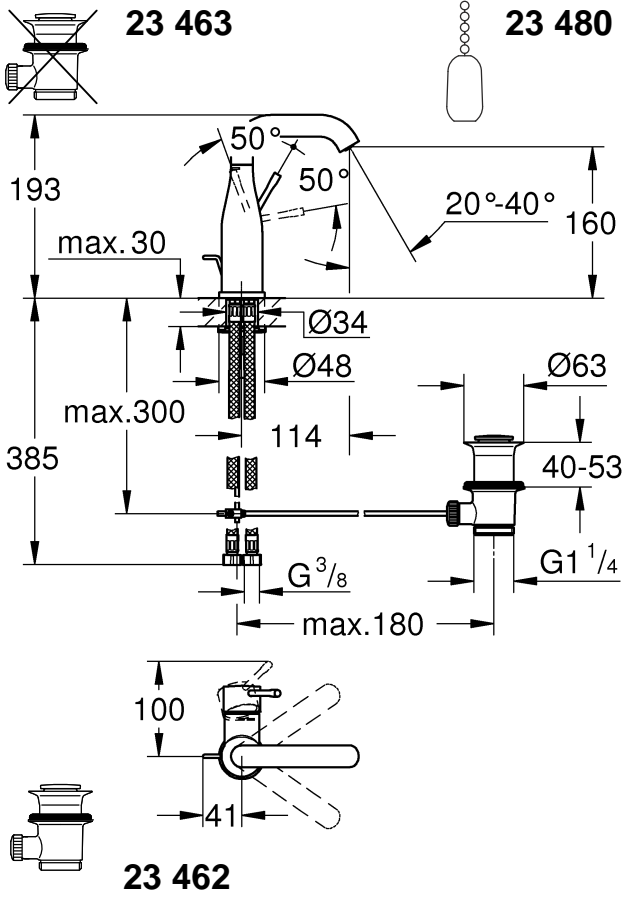

**34 294**

**32 899**

**23 379**

**32 898**

**23 541**

**23 799**

**32 628**

		<b>32 901</b>	
	150°		90°
	0°		0°
	360°		360°

1

2

3

	07 052	180mm
	*07 341	350mm

*19 017	13mm
	

A series of 22 horizontal lines spanning the width of the page, providing a template for handwriting practice.

Pure Freude an Wasser

**GROHE**  
WAVES