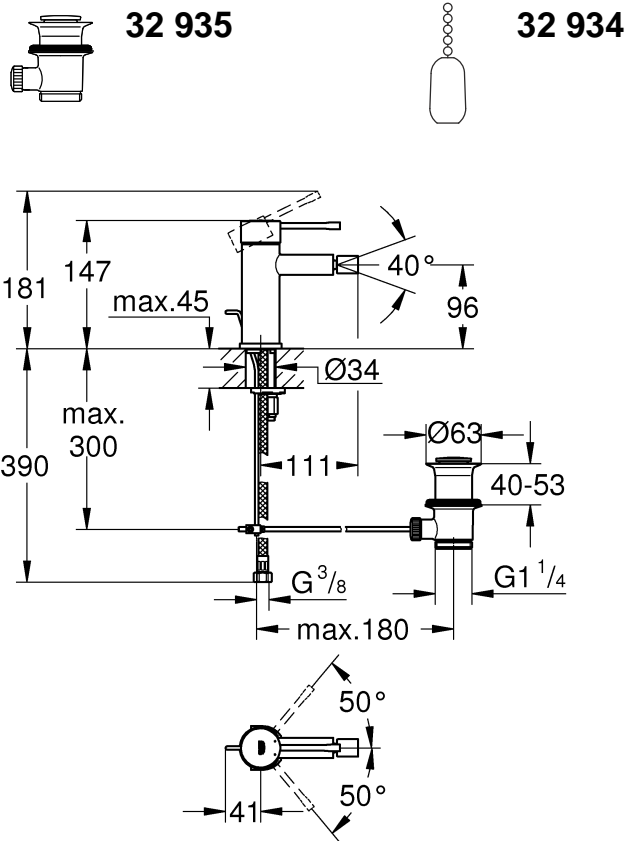

**34 294**

**32 899**

**23 379**

**32 898**

**23 541**

**23 799**

**32 628**

		<b>32 901</b>	
	150°		90°
	0°		0°
	360°		360°

1

2

3

	07 052	180mm
	*07 341	350mm

*19 017	13mm
	

A series of 22 horizontal lines spanning the width of the page, providing a template for handwriting practice.

Pure Freude an Wasser

**GROHE**  
WAVES