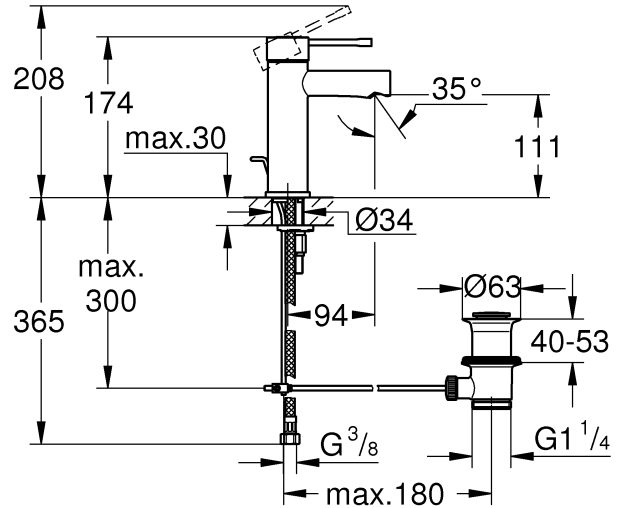

**34 294**

**32 899**

**23 379**

**32 898**

**23 541**

**23 799**

**32 628**

		<b>32 901</b>	
	150°		90°
	0°		0°
	360°		360°

1

2

3

	07 052	180mm
	*07 341	350mm

*19 017	13mm
	

A series of 22 horizontal lines spanning the width of the page, providing a template for handwriting practice.

Pure Freude an Wasser

**GROHE**  
WAVES