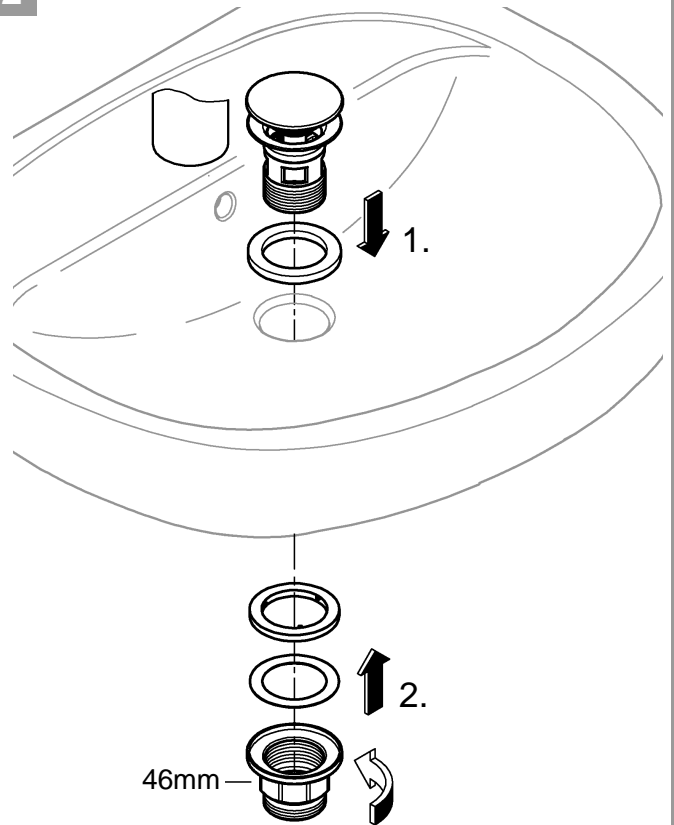

**34 294**

**32 899**

**23 379**

**32 898**

**23 541**

**23 799**

**32 628**

		<b>32 901</b>	
	150°		90°
	0°		0°
	360°		360°

1

2

3

	07 052	180mm
	*07 341	350mm

*19 017	13mm
	

A series of 22 horizontal lines spanning the width of the page, providing a template for handwriting practice.

Pure Freude an Wasser

**GROHE**  
WAVES