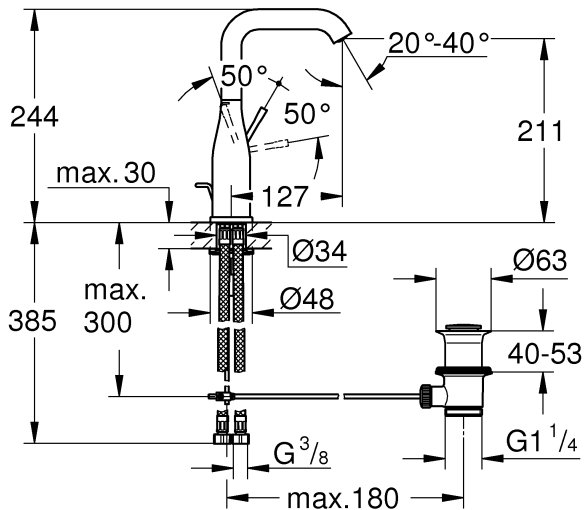

**34 294**

**32 899**

**23 379**

**32 898**

**23 541**

**23 799**

**32 628**

		<b>32 901</b>	
	150°		90°
	0°		0°
	360°		360°

1

2

3

	07 052	180mm
	*07 341	350mm

*19 017	13mm
	

A series of 22 horizontal lines spanning the width of the page, providing a template for handwriting practice.

Pure Freude an Wasser

**GROHE**  
WAVES