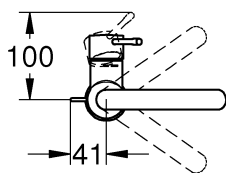

**34 294**

**32 899**

**23 379**

**32 898**

**23 541**

**23 799**

**32 628**

		<b>32 901</b>	
	150°		90°
	0°		0°
	360°		360°

1

2

3

	07 052	180mm
	*07 341	350mm

*19 017	13mm
	

A series of 22 horizontal lines spanning the width of the page, providing a template for handwriting practice.

Pure Freude an Wasser

**GROHE**  
WAVES