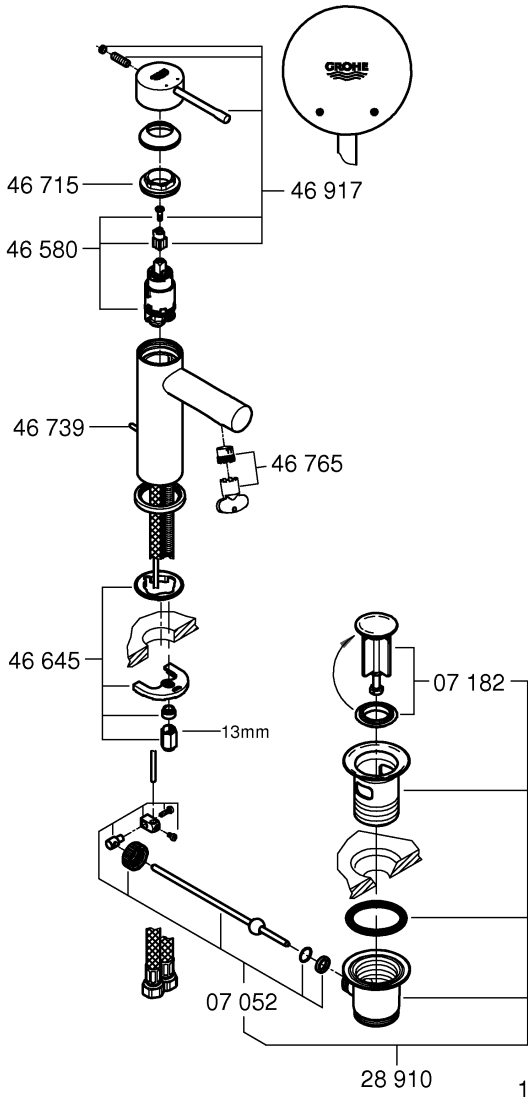

**34 294**

**32 899**

**23 379**

**32 898**

**23 541**

**23 799**

**32 628**

		<b>32 901</b>	
	150°		90°
	0°		0°
	360°		360°

1

2

3

	07 052	180mm
	*07 341	350mm

*19 017	13mm
	

A series of 22 horizontal lines spanning the width of the page, providing a template for handwriting practice.

Pure Freude an Wasser

**GROHE**  
WAVES