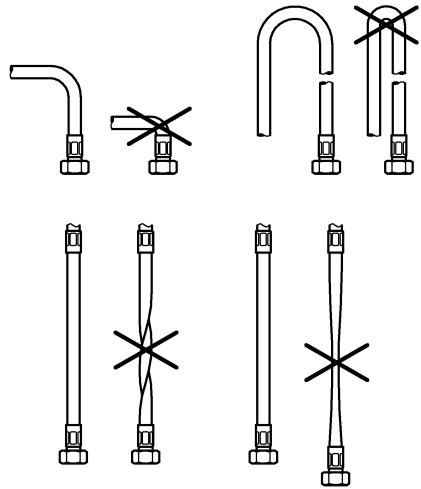

DIN EN 806

DIN EN 1717

DIN 1988

bar

0,5 max. 10 5 1

max. 70° max. 60°

1