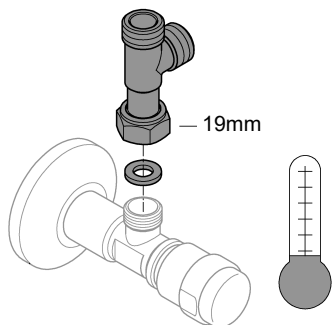

<p>*40 405</p> 	<p>*40 438 (S-Size) *40 875 (Mg+Zn) *40 876 (U-Safe)</p> 	<p>*41 136 (AC)</p> 
<p>*40 437</p> <p>6x</p> 	<p>*40 877 (RO)</p> 	<p>*40 878 (RO+)</p> 

DIN EN 806

DIN EN 1717

DIN 1988

bar

0,5 max. 10 5 1

8

9

10

11

12

13

14

6