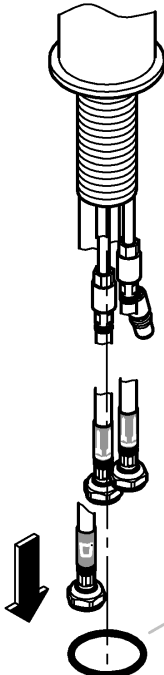

DIN EN 806

DIN EN 1717

DIN 1988

bar

0,5 max. 10 5 1

max. 70° max. 60°

1