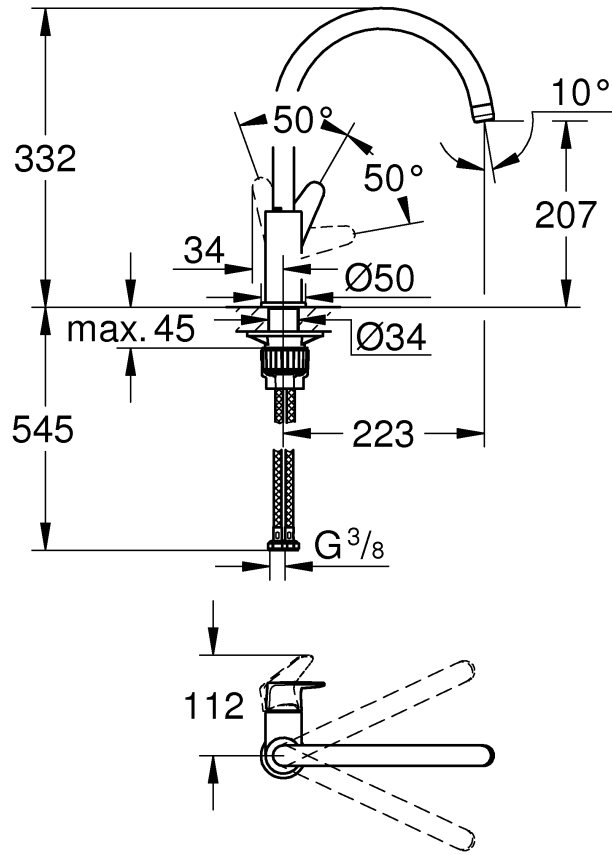

BauClassic

31 536

BauCurve

31 538

BauFlow

DIN
1988

DIN EN
806

max. 70°