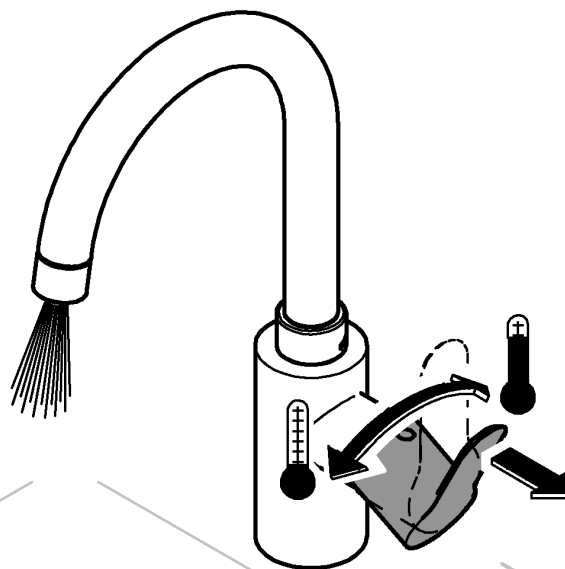

60°

1

2

3

Pure Freude an Wasser

GROHE
WAVES

D

+49 571 3989 333
helpline@grohe.de