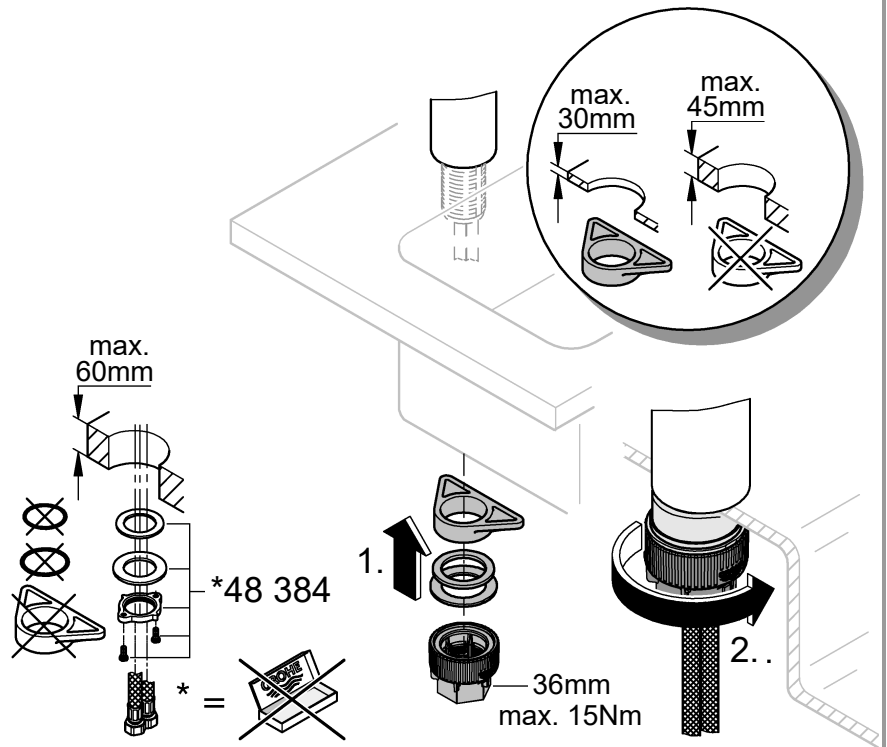

DIN
1988

DIN EN
806

max. 70°

60°

1

2