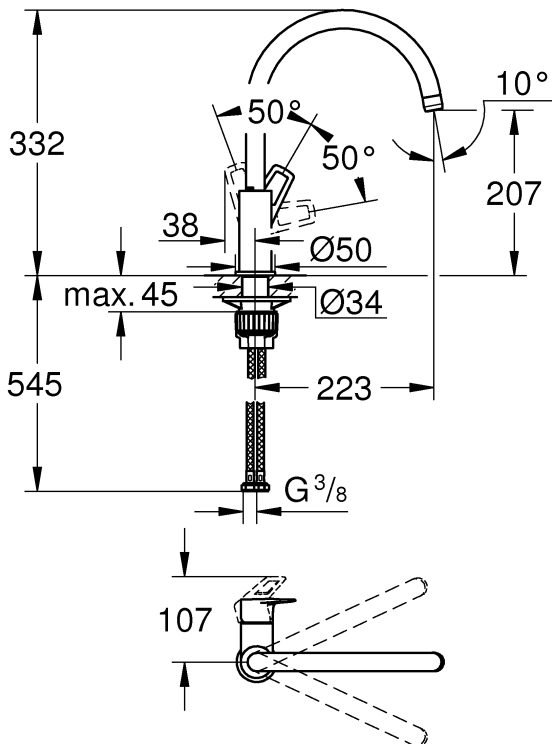

BauLoop

31 535