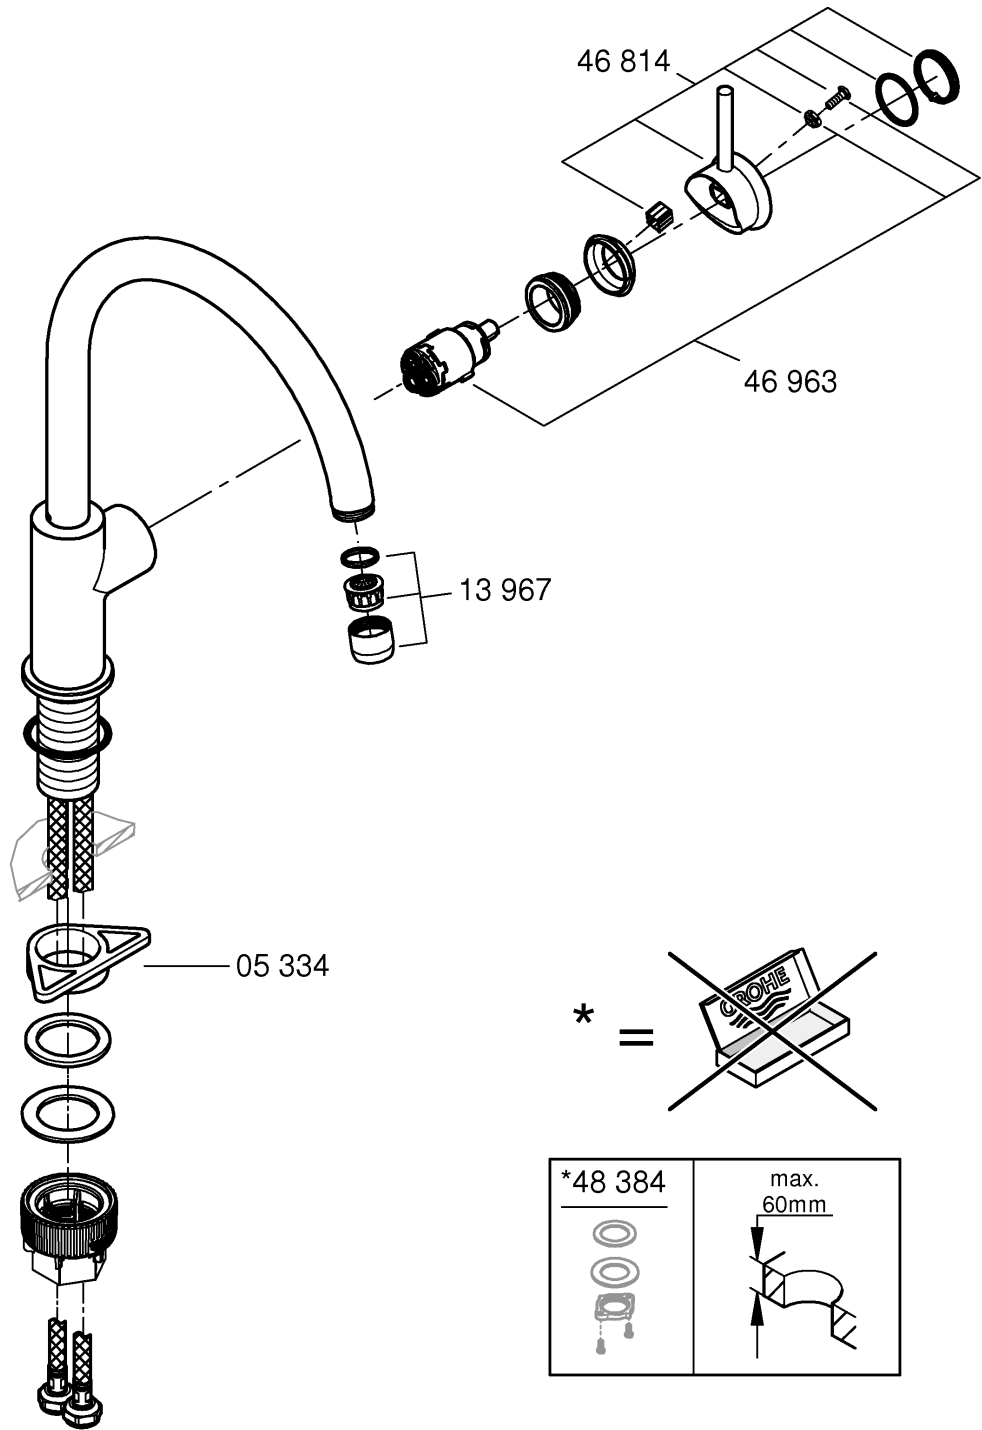

60°

1

2

3

Pure Freude an Wasser

GROHE
WAVES

D

+49 571 3989 333
helpline@grohe.de