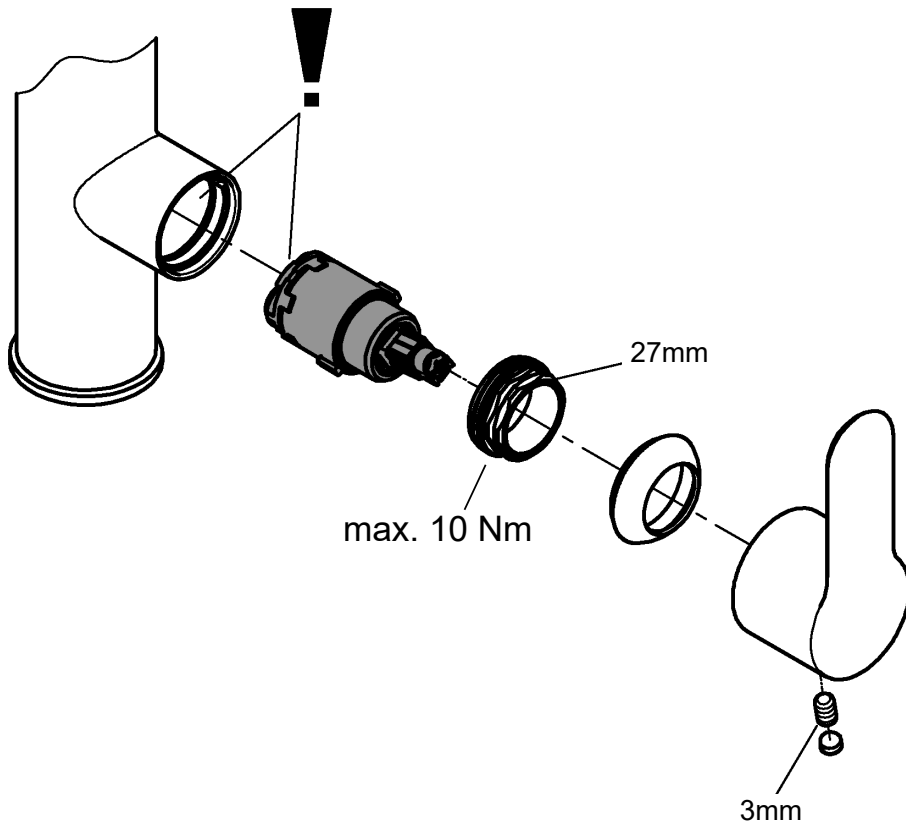

60°

1

2

3

Pure Freude an Wasser

GROHE
WAVES

D

+49 571 3989 333
helpline@grohe.de