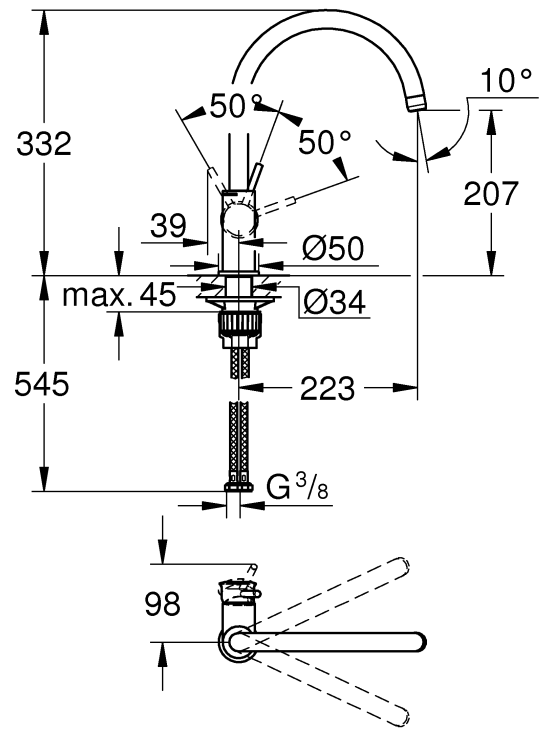

BauClassic

31 536

BauCurve

31 538

BauFlow

DIN
1988

DIN EN
806

max. 70°