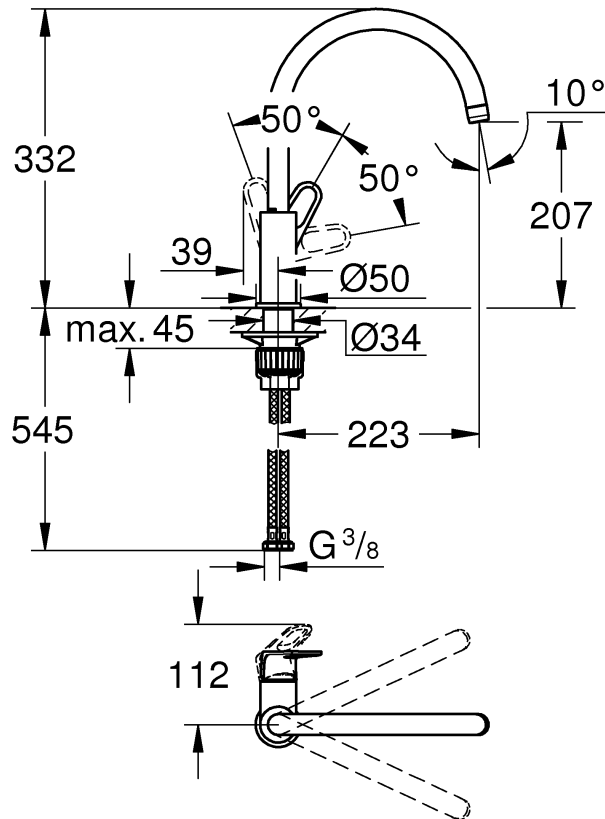

BauClassic

31 536

BauCurve

31 538

BauFlow

DIN
1988

DIN EN
806

max. 70°