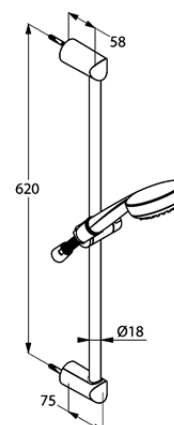

Изделие: **KLUDI LOGO 1S**
душевой гарнитур

Номер артикула: **68 160 05-00**

Поверхность: **хром**

Описание изделия:

настенная штанга
L = 600 мм
душевая лейка KLUDI LOGO 1S DN 15
система быстрой очистки
от известковых отложений
бодрящая струя
шланг KLUDI LOGOFLEX
G 1/2 x G 1/2 x 1600 мм
с коническими гайками

Фото продукта

Размеры

График расхода воды

ОФИЦИАЛЬНЫЙ ДИЛЕР В УКРАИНЕ:

storgom.ua

ГРАФИК РАБОТЫ:

Пн. – Пт.: с 8:30 по 18:30

Сб.: с 09:00 по 16:00