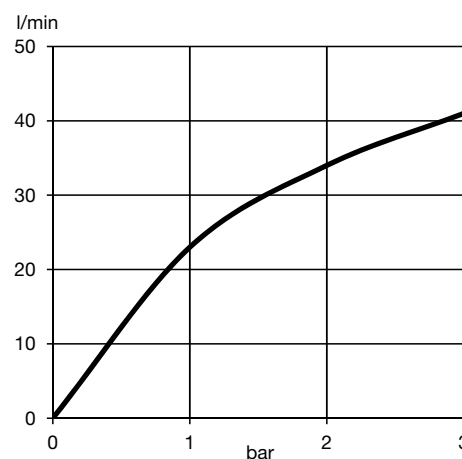

Фото продукта

Размеры

График расхода воды

ОФИЦИАЛЬНЫЙ ДИЛЕР В УКРАИНЕ:

storgom.ua

ГРАФИК РАБОТЫ:

Пн. – Пт.: с 8:30 по 18:30

Сб.: с 09:00 по 16:00