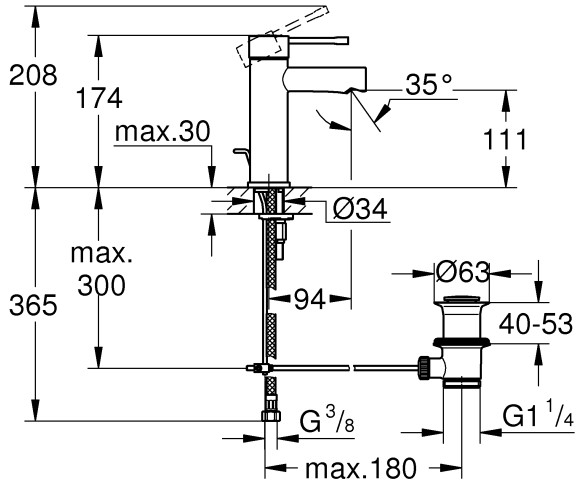

- 9

- 10

- 11

	32 899	34 294	32 898	23 379	23 541	23 799	23 463	23 480	23 798	32 934	32 628	23 462	32 935	32 901
	X	X	X	X										
							X	X	X			X		
					X	X					X			
										X			X	
														X
			X	X							X	X	X	
	X							X		X				
						X			X					
	X	X	X	X	X	X	X	X	X	X	X	X	X	X

34 294

32 899

23 379

32 898

23 541

23 799

32 628

		32 901	
	150°		90°
	0°		0°
	360°		360°

1

2

3

	07 052	180mm
	*07 341	350mm

*19 017	13mm
	

A series of 20 horizontal black lines spaced evenly down the page, providing a guide for handwriting practice.

Pure Freude an Wasser

GROHE
WAVES