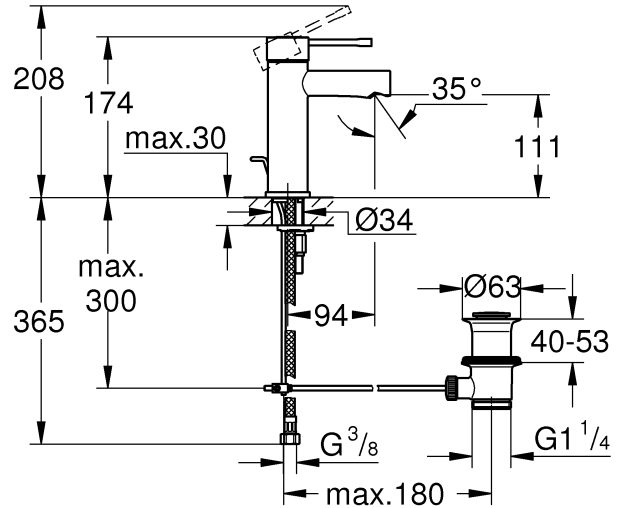

- 9

- 10

- 11

	32 899	34 294	32 898	23 379	23 541	23 799	23 463	23 480	23 798	32 934	32 628	23 462	32 935	32 901
	X	X	X	X										
							X	X	X			X		
					X	X					X			
										X			X	
														X
			X	X							X	X	X	
	X							X		X				
						X			X					
	X	X	X	X	X	X	X	X	X	X	X	X	X	X

34 294

32 899

23 379

32 898

23 541

23 799

32 628

		32 901	
	150°		90°
	0°		0°
	360°		360°

1

2

3

	07 052	180mm
	*07 341	350mm

*19 017	13mm
	

A series of 20 horizontal black lines spaced evenly down the page, providing a guide for handwriting practice.

Pure Freude an Wasser

GROHE
WAVES