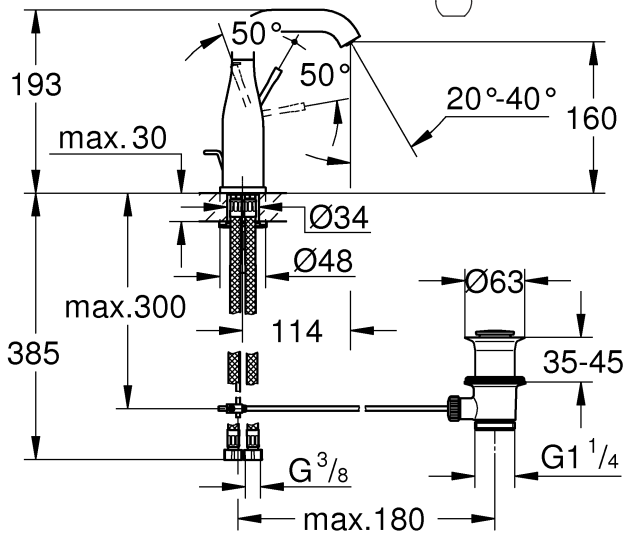

23 462 24 300 24 173

23 998 24 170 32 901

 32 935  
24 178

 32 934

23 798

DIN 1988

DIN EN 806

bar

max. 10  
0,5 5 1

°C

max. 70° 60°

13mm  
\*19 017

1a

1b

		<b>23 998</b>	
	150°	<b>32 901</b>	90°
	0°		0°
	360°		360°

2