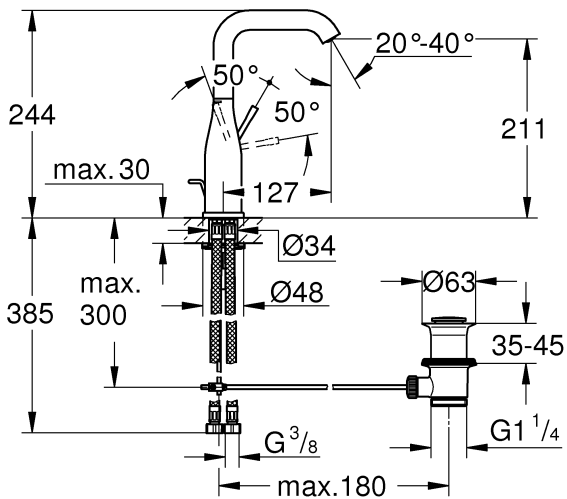

~~23 541~~
~~24 177~~