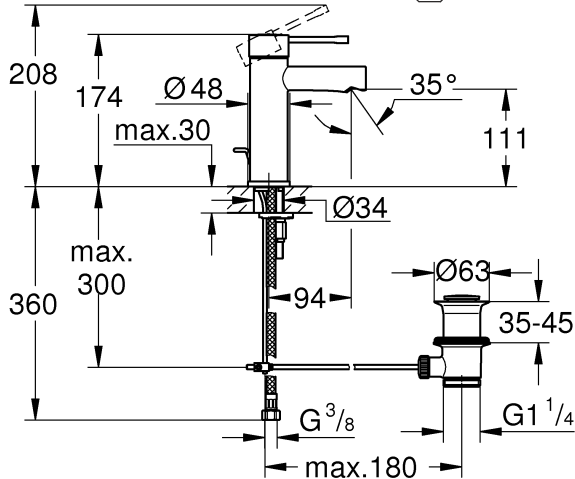

~~34 294~~
~~34 813~~   32 899