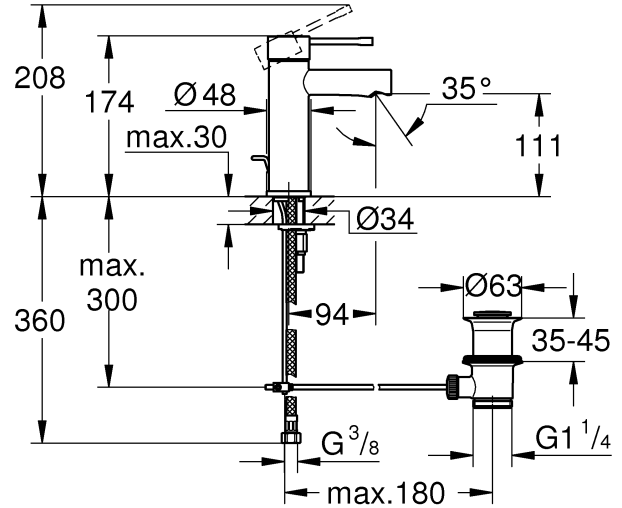

32 898 24 175

23 379
24 183