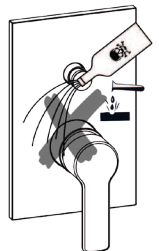

M Manutenzione
Service