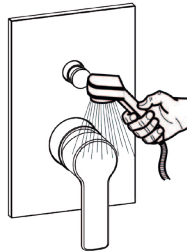

M Manutenzione
Service