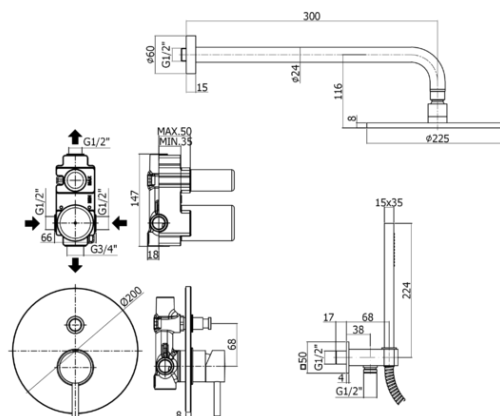

soluzioni doccia - shower set solutions

DESCRIZIONE | DESCRIPTION

- Soluzione doccia completa di:
- braccio doccia ZSOF035CR
- soffione ZSOF074CR - Ø225mm
- set doccetta ZDUP094CR

- Shower set solution complete with:
- shower arm ZSOF035CR
- shower head ZSOF074CR - Ø225mm
- shower kit ZDUP094CR