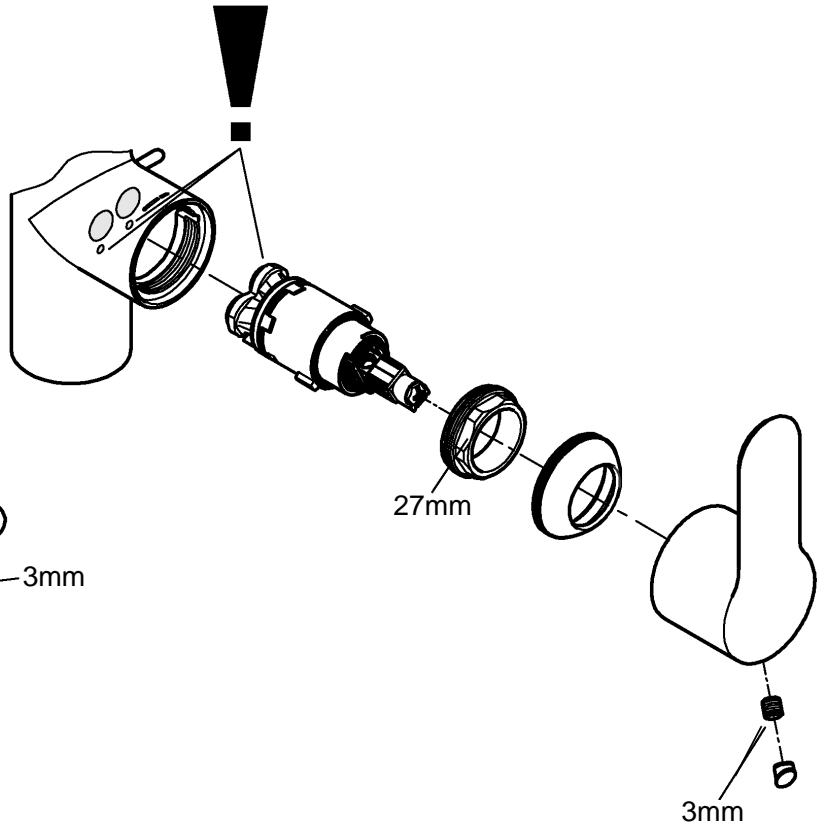

8

9

*19 017	13mm		07 052 180mm
			*07 341 350mm

Pure Freude an Wasser

GROHE
WAVES

D

+49 571 3989 333
helpline@grohe.de

A