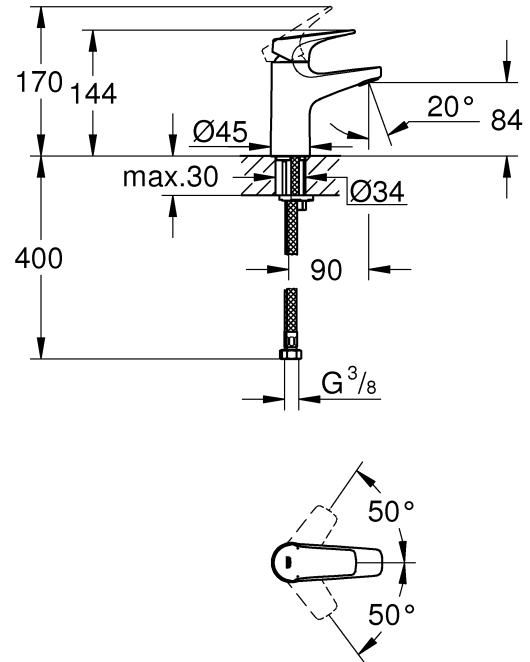

23 751

23 752

23 753

23 754