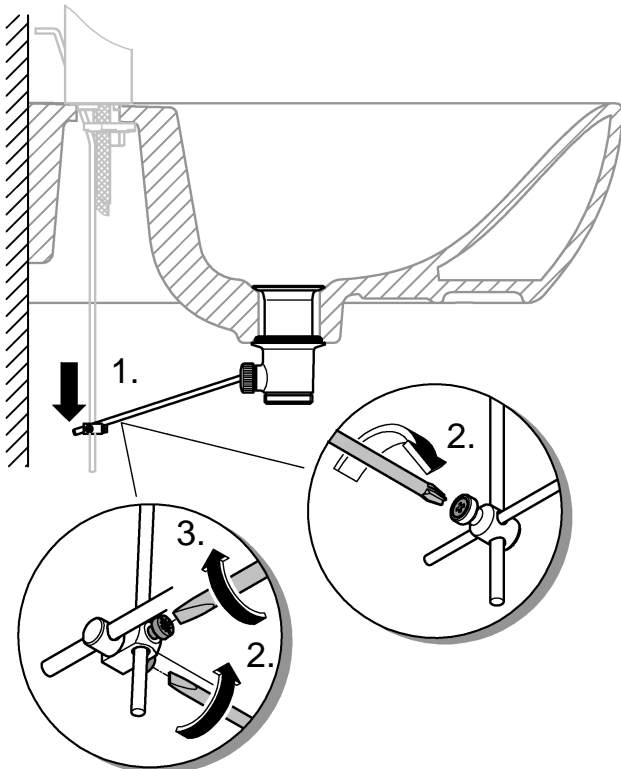

8

9

*19 017	13mm		07 052 180mm
			*07 341 350mm

Pure Freude an Wasser

GROHE
WAVES

D

+49 571 3989 333
helpline@grohe.de

A