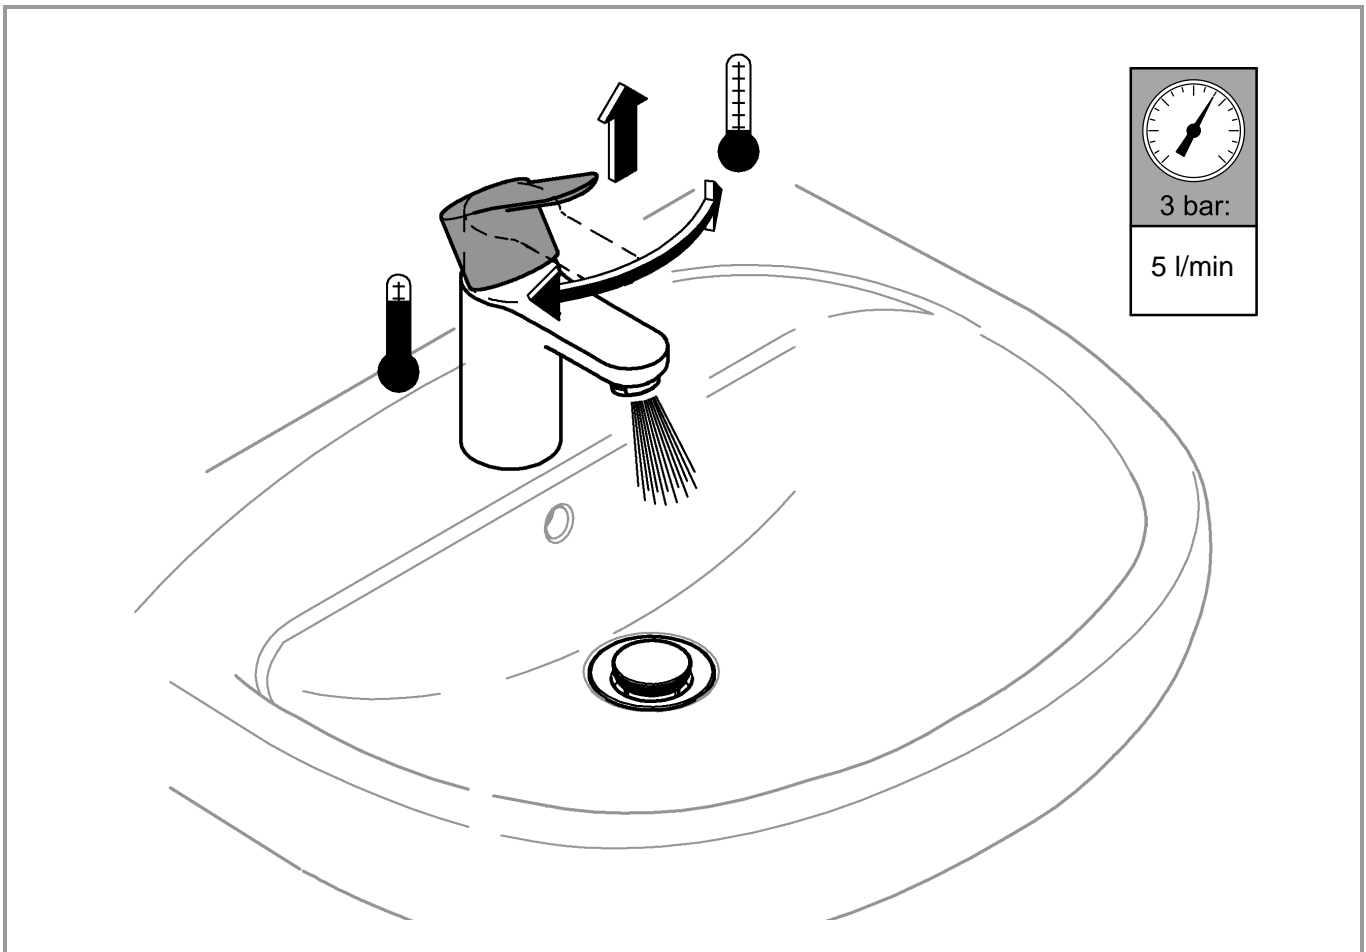

8

9

*19 017	13mm		07 052 180mm
			*07 341 350mm

Pure Freude an Wasser

GROHE
WAVES

D

+49 571 3989 333
helpline@grohe.de

A