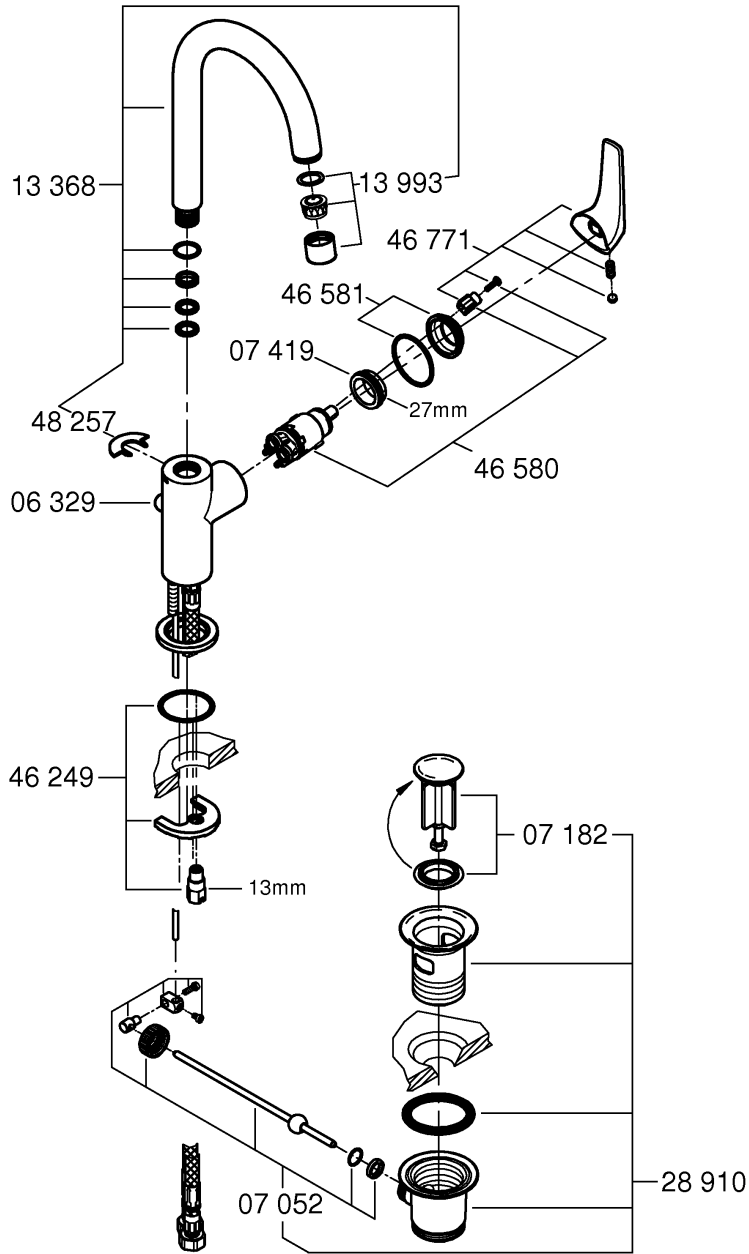

8

9

*19 017	13mm		07 052 180mm
			*07 341 350mm

Pure Freude an Wasser

GROHE
WAVES

D

+49 571 3989 333
helpline@grohe.de

A