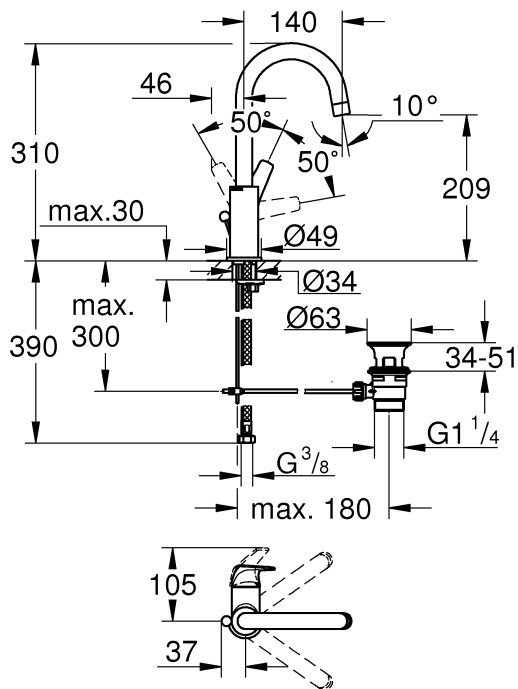

23 751

23 752

23 753

23 754

DIN 1988
DIN EN 806

1

6

7

8

9

*19 017	13mm		07 052 180mm
			*07 341 350mm

Pure Freude an Wasser

GROHE
WAVES

D

+49 571 3989 333
helpline@grohe.de

A