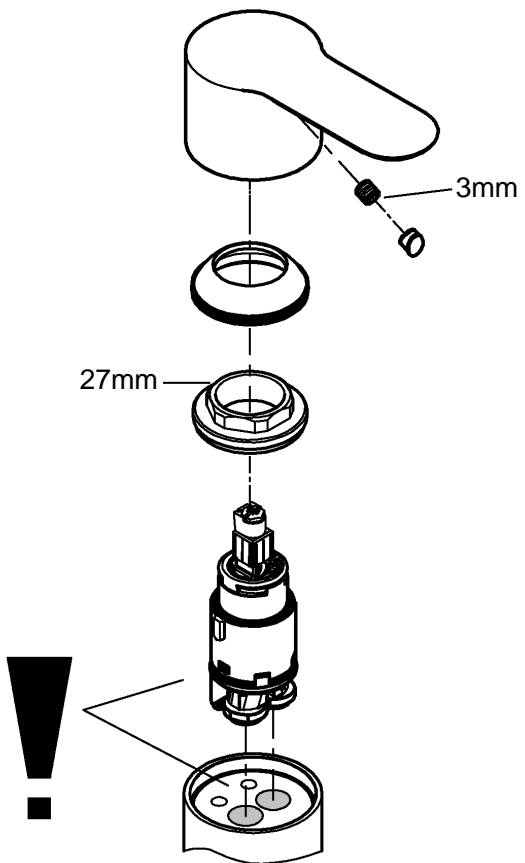

8

9

*19 017	13mm		07 052 180mm
			*07 341 350mm

Pure Freude an Wasser

GROHE
WAVES

D

+49 571 3989 333
helpline@grohe.de

A