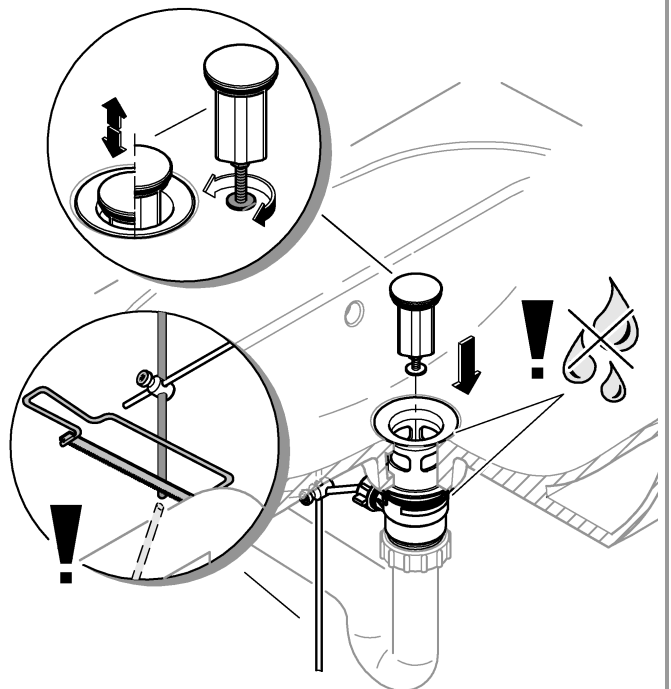

8

9

*19 017	13mm		07 052 180mm
			*07 341 350mm

Pure Freude an Wasser

GROHE
WAVES

D

+49 571 3989 333
helpline@grohe.de

A