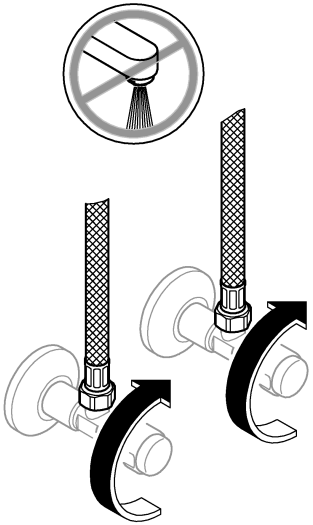

8

9

*19 017	13mm		07 052 180mm
			*07 341 350mm

Pure Freude an Wasser

GROHE
WAVES

D

+49 571 3989 333
helpline@grohe.de

A