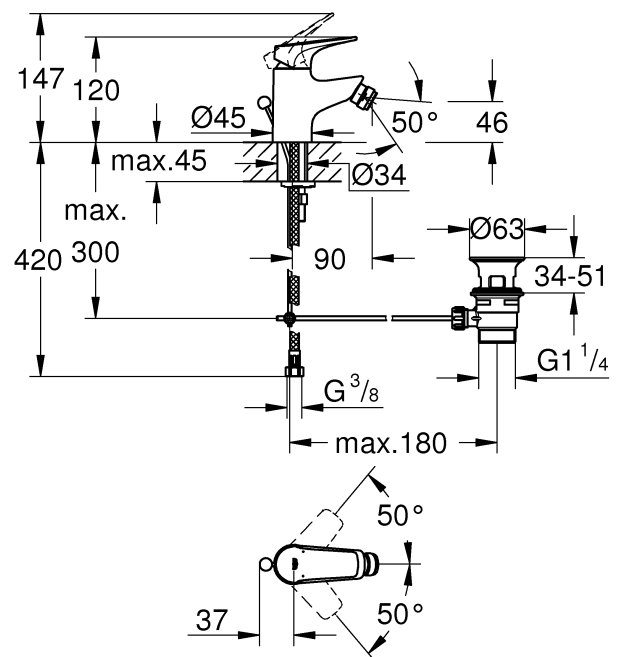

23 751

23 752

23 753

23 754