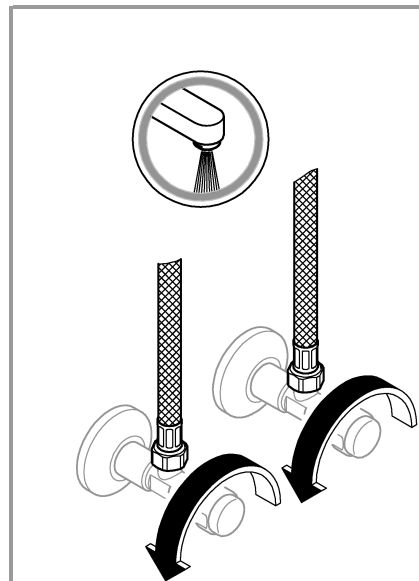

8

9

*19 017	13mm		07 052 180mm
			*07 341 350mm

Pure Freude an Wasser

GROHE
WAVES

D

+49 571 3989 333
helpline@grohe.de

A