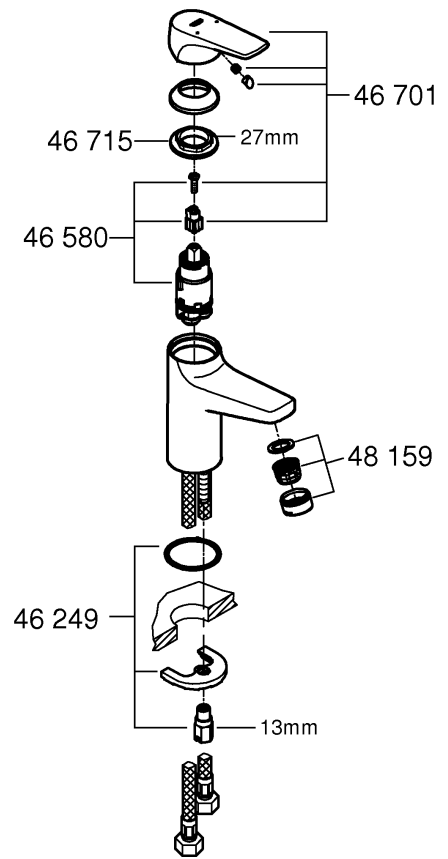

8

9

*19 017	13mm		07 052 180mm
			*07 341 350mm

Pure Freude an Wasser

GROHE
WAVES

D

+49 571 3989 333
helpline@grohe.de

A