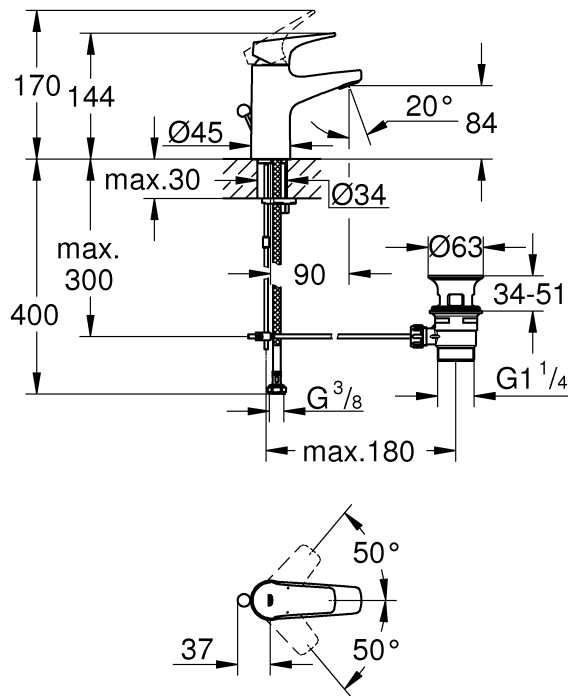

23 751

23 752

23 753

23 754

DIN 1988
DIN EN 806

1

6

7

8

9

*19 017	13mm		07 052 180mm
			*07 341 350mm

Pure Freude an Wasser

GROHE
WAVES

D

+49 571 3989 333
helpline@grohe.de

A