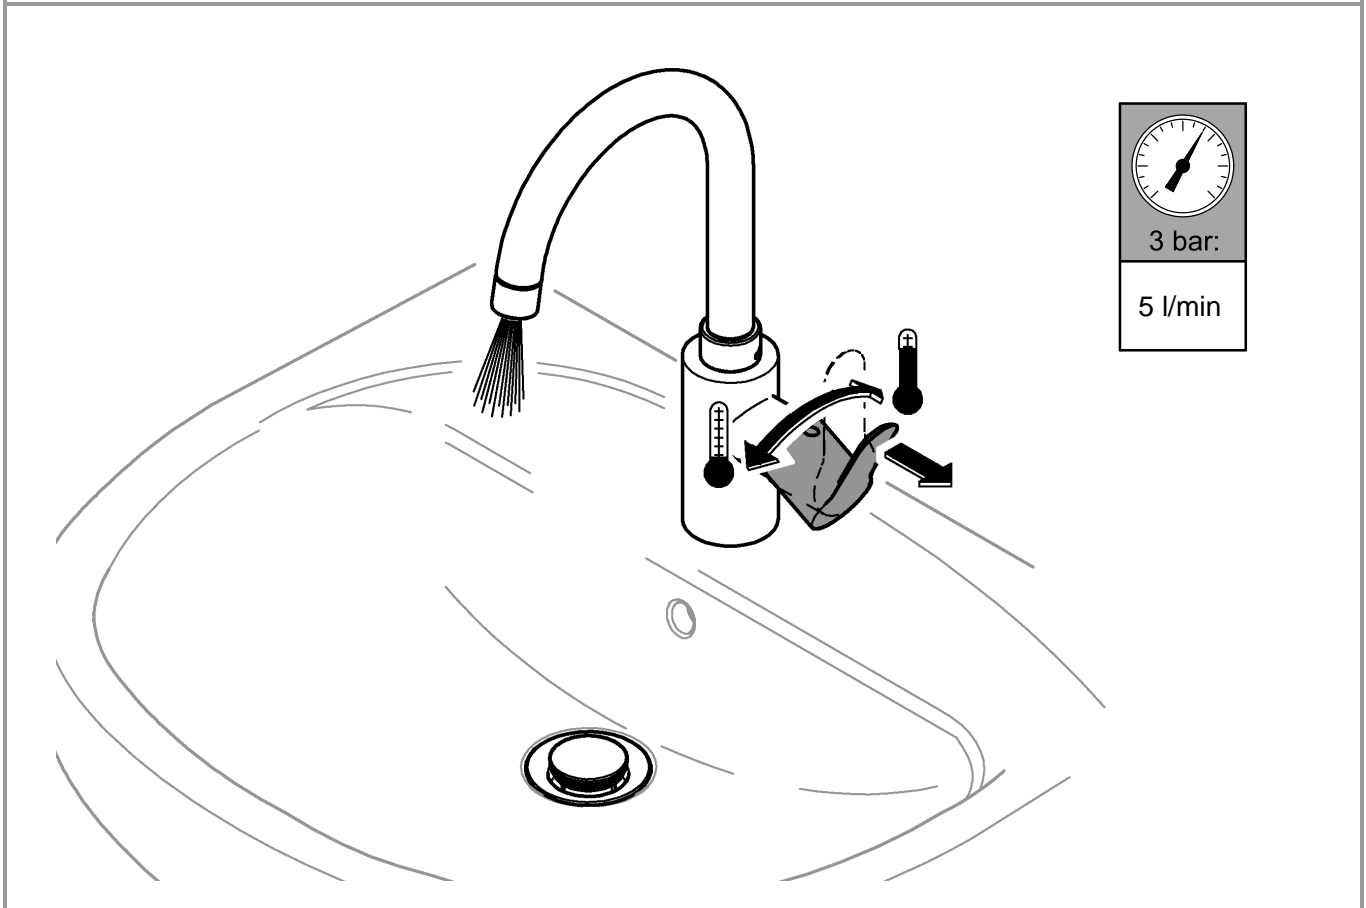

8

9

*19 017	13mm		07 052 180mm
			*07 341 350mm

Pure Freude an Wasser

GROHE
WAVES

D

+49 571 3989 333
helpline@grohe.de

A