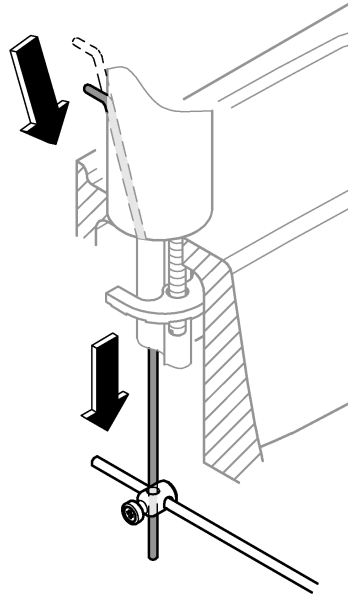

8

9

*19 017	13mm		07 052 180mm
			*07 341 350mm

Pure Freude an Wasser

GROHE
WAVES

D

+49 571 3989 333
helpline@grohe.de

A