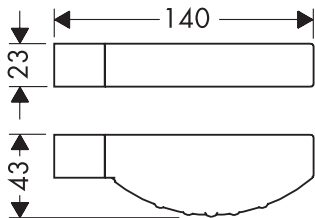

Cassetta'C
28678XXX

Cassetta'D
28664000
28689000

**Cassetta
U-88**
28675000

hansgrohe

Hansgrohe · Austraße 5 · 9 · D-77761 Schiltach
Telefon +49 (0) 78 36/51-1282 · Telefax +49 (0) 7836/511440
E-Mail: info@hansgrohe.com · Internet: www.hansgrohe.com