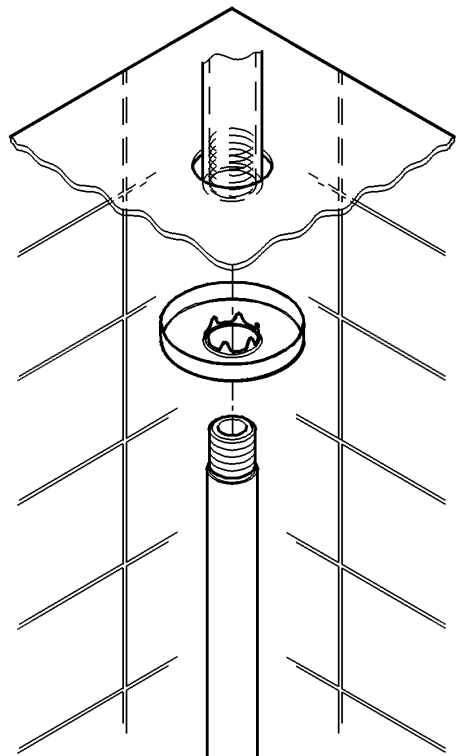

ENJOY WATER®

17mm

28 497
28 724

28 361
28 576

28 384

1.

2.

ОФИЦИАЛЬНЫЙ ДИЛЕР В УКРАИНЕ: