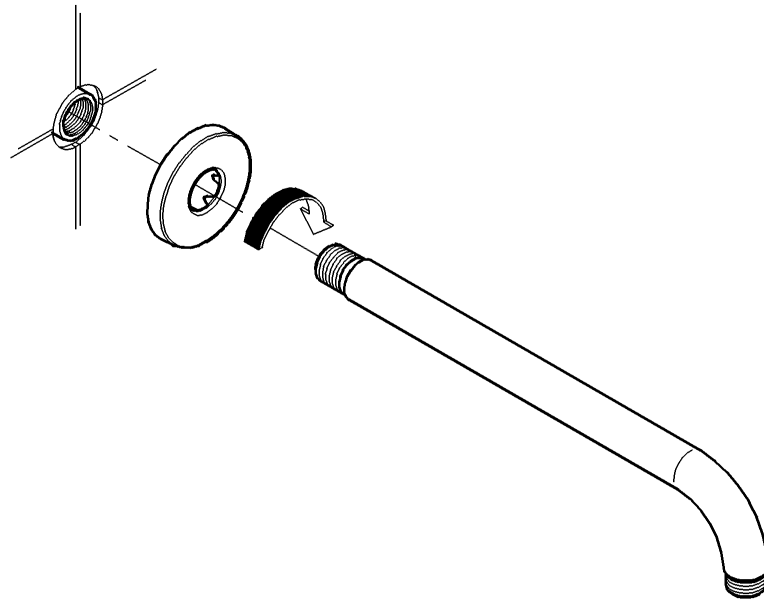

ENJOY WATER®

17mm

28 497
28 724

28 361
28 576

28 384

1.

2.

ОФИЦИАЛЬНЫЙ ДИЛЕР В УКРАИНЕ: