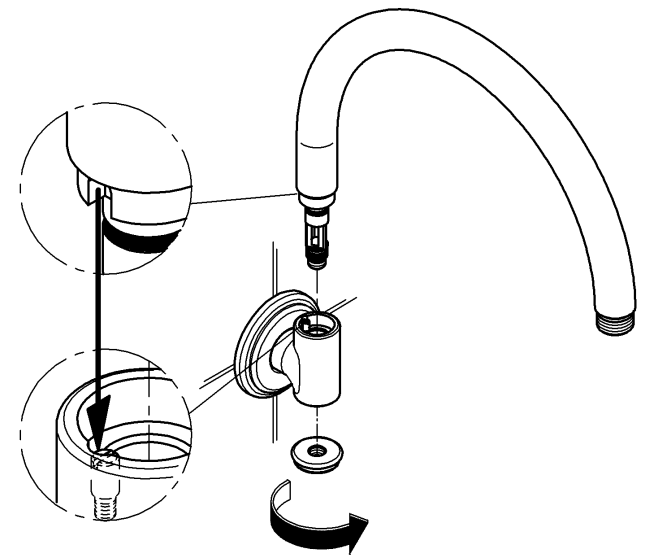

ENJOY WATER®

17mm

28 497
28 724

28 361
28 576

28 384

1.

2.

ОФИЦИАЛЬНЫЙ ДИЛЕР В УКРАИНЕ: