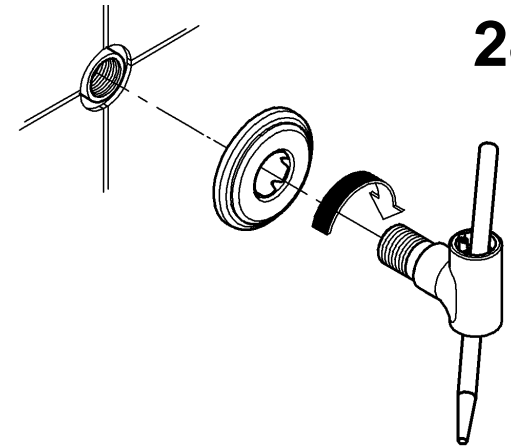

ENJOY WATER®

17mm

28 497
28 724

28 361
28 576

28 384

1.

2.

ОФИЦИАЛЬНЫЙ ДИЛЕР В УКРАИНЕ: