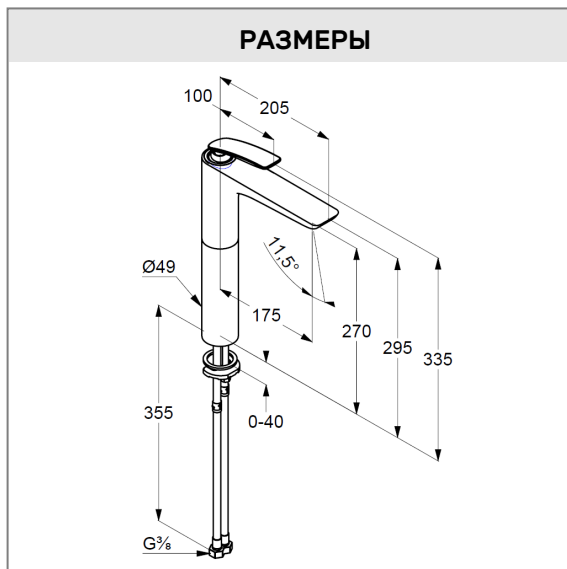

### Описание продукта:

однорычажный смеситель  
на умывальник 270  
литой рычаг  
монтаж на одно отверстие  
расход воды 5 л/мин  
при давлении 3 бара  
ламинарный аэратор  
s-pointer Cache M 24 x 1  
керамический картридж  
с ограничителем горячей воды  
без донного клапана  
система быстрого монтажа  
гибкая подводка G 3/8  
класс шума I  
высота излива 270 мм

### РАЗМЕРЫ