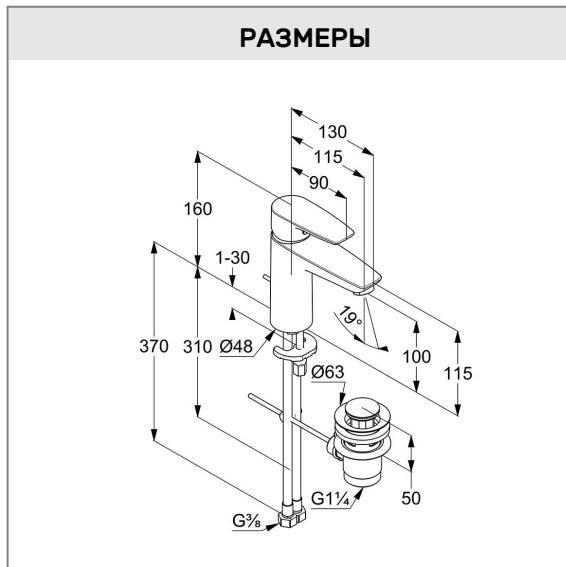

**KLUDI PURE&SOLID**  
**однорычажный смеситель на умывальник 100**

**№ артикула:**  
 342900575

**Поверхность:**  
 хром

**Описание продукта:**  
 однорычажный смеситель на умывальник 100 DN 15  
 монтаж на одно отверстие  
 литой рычаг  
 керамический картридж с ограничителем  
 горячей воды, аэратор М 24 x 1  
 расход воды 5 л/мин при давлении 3 бара  
 донный клапан G 1 1/4  
 гибкая подводка G 3/8  
 система быстрого монтажа  
 высота излива 100 мм

**ФОТО**

**РАЗМЕРЫ**

**ГРАФИК РАСХОДА ВОДЫ**