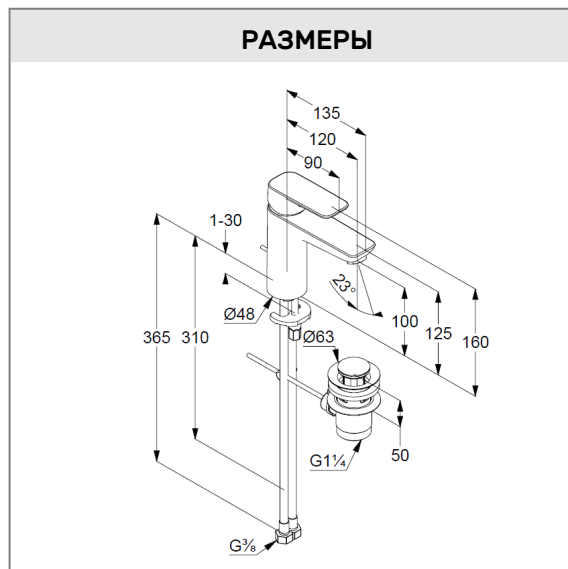

система быстрого монтажа

высота излива 100 мм

ФОТО

РАЗМЕРЫ

ГРАФИК РАСХОДА ВОДЫ

ОФИЦИАЛЬНЫЙ ДИЛЕР В УКРАИНЕ:

storgom.ua

ГРАФИК РАБОТЫ: