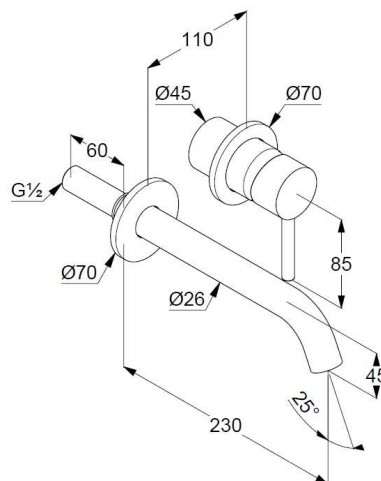

литой рычаг

расход воды 5 л/мин при давлении 3 бара

аэратор s-pointer Caché M 24 x 1

диаметр отражателей 70 мм

длина излива 230 мм

для внутренней части 38243

Дополнительный продукт:

внутренняя часть

настенного смесителя для умывальника

арт. 38243

ФОТО

РАЗМЕРЫ

ГРАФИК РАСХОДА ВОДЫ

ОФИЦИАЛЬНЫЙ ДИЛЕР В УКРАИНЕ:

storgom.ua

ГРАФИК РАБОТЫ: