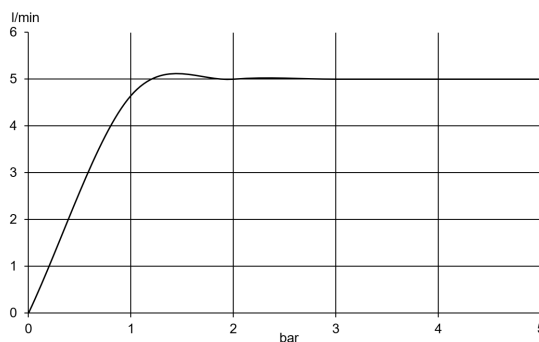

ГРАФИК РАСХОДА ВОДЫ