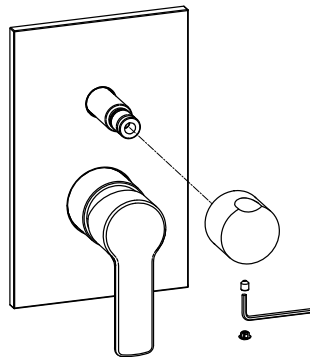

F

Funzionamento e regolazione deviatore Diverter working and setting

Posizioni maniglia e selezione uscite Handle positions and outlets selection

Controlla di aver impostato correttamente l'uscita superiore A quindi fissare la maniglia
Check to set up accurately A upper outlet and then fix handle