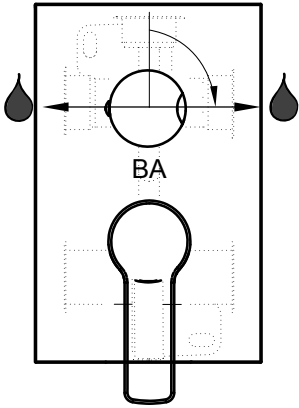

018

015

M Manutenzione
Service