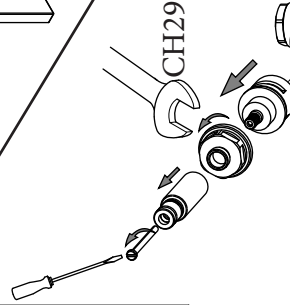

Sostituzione Divertitore How to replace Diverter

b

Solo per Elys
Only for Elys