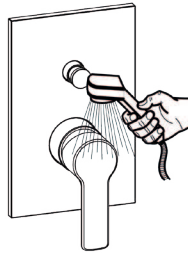

M Manutenzione
Service