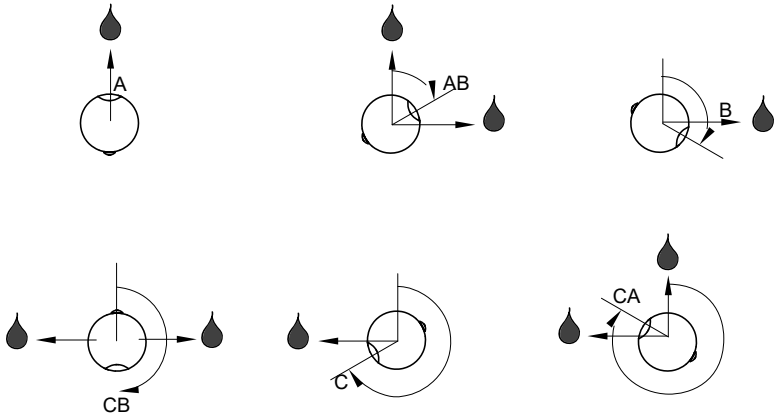

Rispettare le uscite e non rimuovere i tappi
Respect the outlets and don't remove the plug

NO

a

015

018

019

USCITA PRINCIPALE

Rispettare le uscite e non rimuovere i tappi
Respect the outlets and don't remove the plug

b

015

018

019

c

015

d

015

F

Funzionamento e regolazione deviatore Diverter working and setting

Posizioni maniglia e selezione uscite Handle positions and outlets selection

Controlla di aver impostato correttamente l'uscita superiore A quindi fissare la maniglia
Check to set up accurately A upper outlet and then fix handle