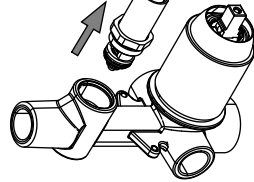

Sostituzione Divertitore How to replace Diverter

b

Solo per Elys
Only for Elys