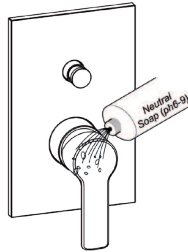

F

Funzionamento e regolazione deviatore Diverter working and setting

Posizioni maniglia e selezione uscite Handle positions and outlets selection

Controlla di aver impostato correttamente l'uscita superiore A quindi fissare la maniglia
Check to set up accurately A upper outlet and then fix handle

018

015

M Manutenzione
Service

Sostituzione Cartuccia How to replace Cartridge

S

a

Per tutte le serie
For all series

Solo per Elys
Only for Elys