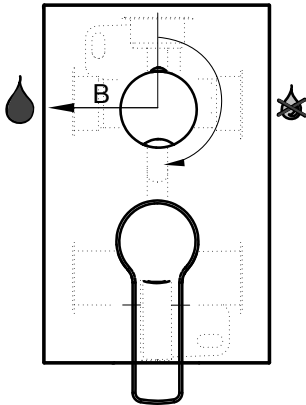

018

015

M Manutenzione
Service