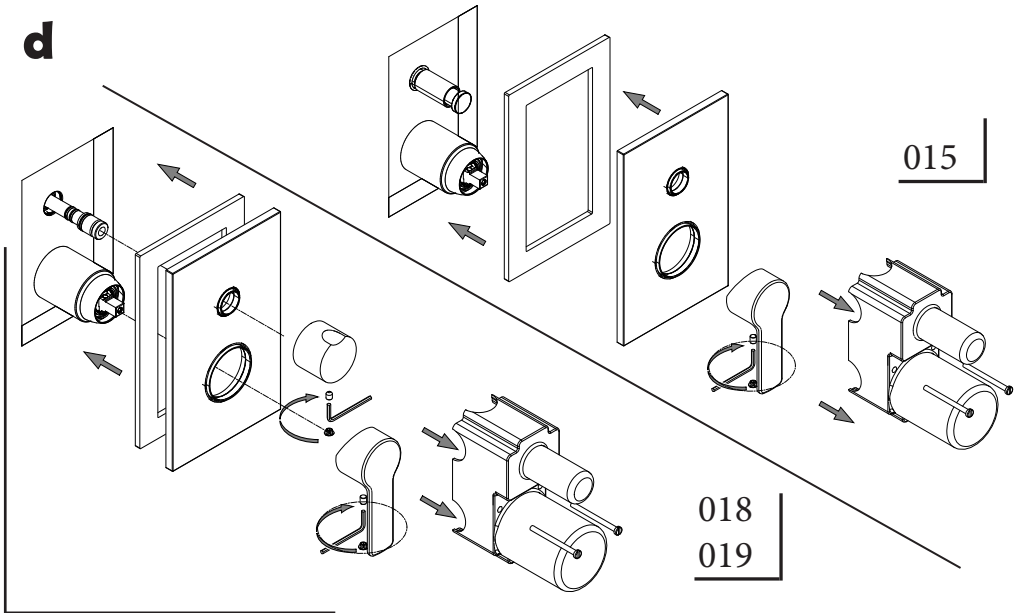

F

Funzionamento e regolazione deviatore Diverter working and setting

Posizioni maniglia e selezione uscite Handle positions and outlets selection

Controlla di aver impostato correttamente l'uscita superiore A quindi fissare la maniglia
Check to set up accurately A upper outlet and then fix handle