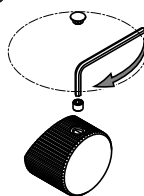

1

Montaggio Assembly

$65 \pm 5^\circ\text{C}$

$15 \pm 5^\circ\text{C}$

MIN - MAX

OK

Fissaggio Leve Fixing Levers

a

b

c

d

e

f