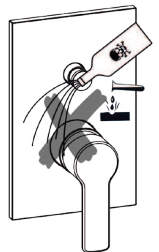

M Manutenzione
Service