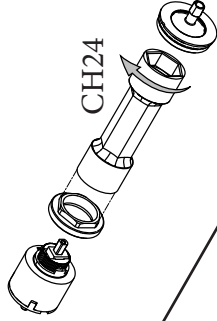

Solo per Elys
Only for Elys