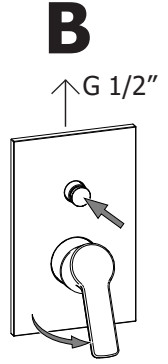

018

015

M Manutenzione
Service