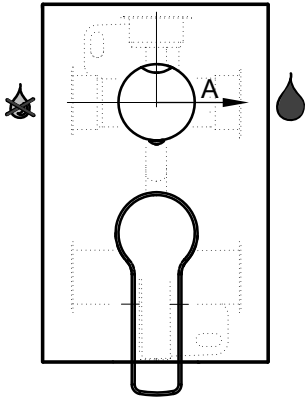

018

015

M Manutenzione
Service