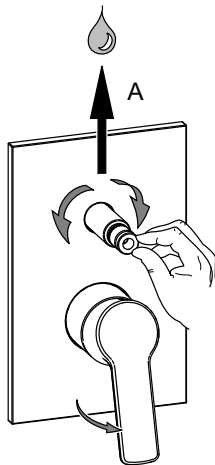

F

Funzionamento e regolazione deviatore Diverter working and setting

Posizioni maniglia e selezione uscite Handle positions and outlets selection

Controlla di aver impostato correttamente l'uscita superiore A quindi fissare la maniglia
Check to set up accurately A upper outlet and then fix handle