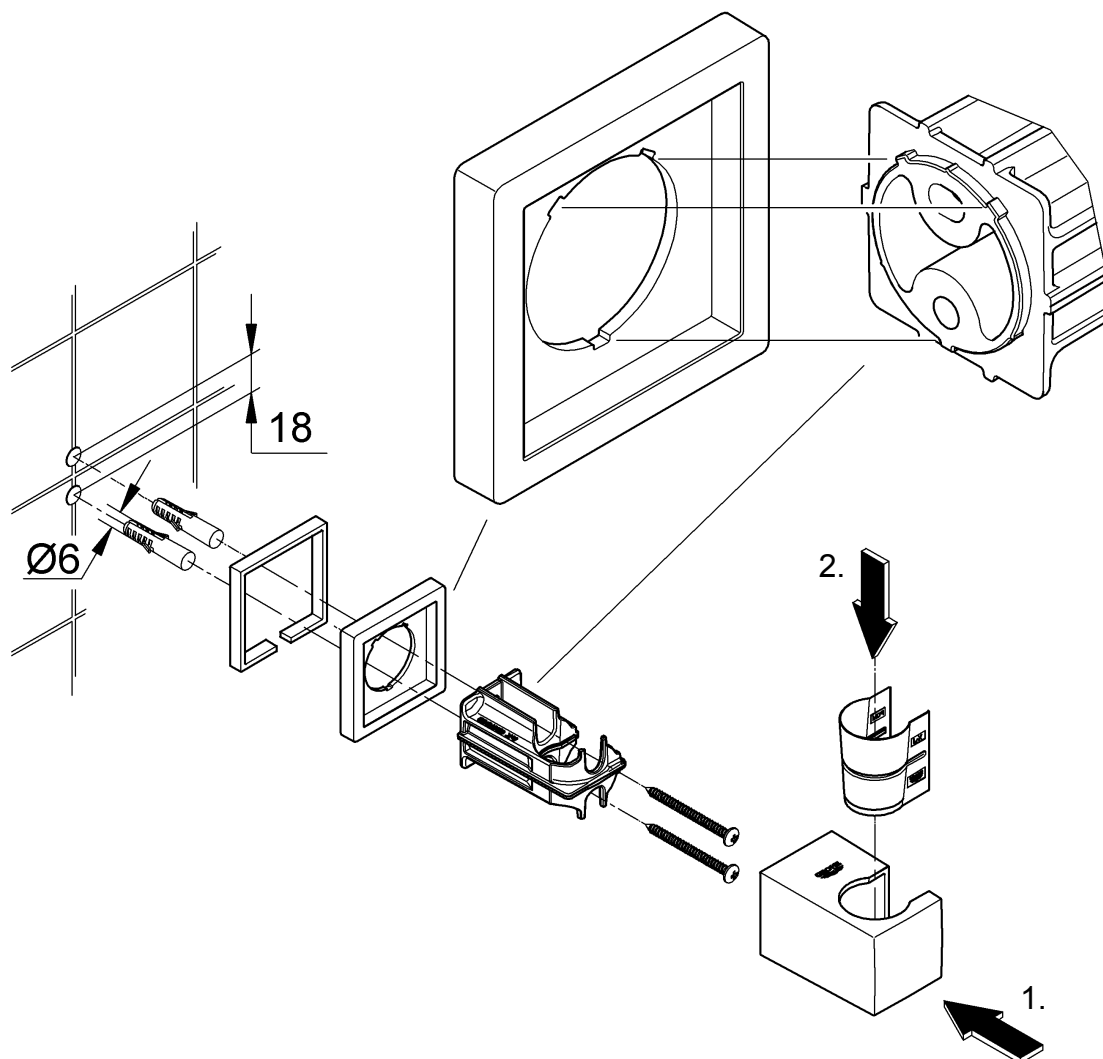

ENJOY WATER®

27 783
27 649
27 693

27 706