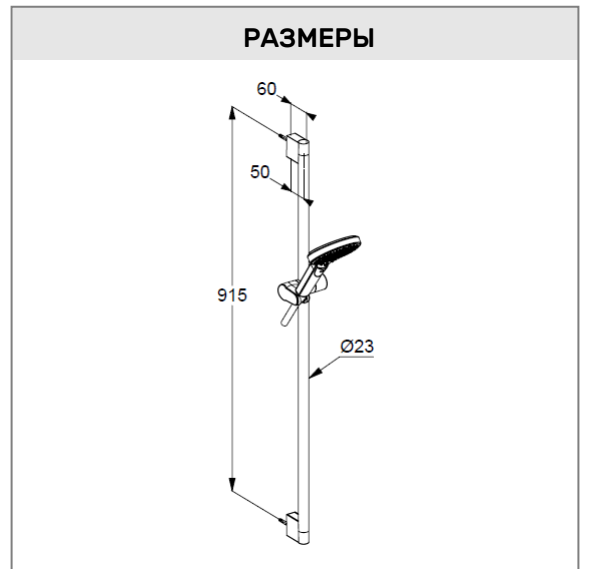

ФОТО

РАЗМЕРЫ

ГРАФИК РАСХОДА ВОДЫ

ОФИЦИАЛЬНЫЙ ДИЛЕР В УКРАИНЕ:

storgom.ua

ГРАФИК РАБОТЫ:

Пн. – Пт.: с 8:30 по 18:30

Сб.: с 09:00 по 16:00