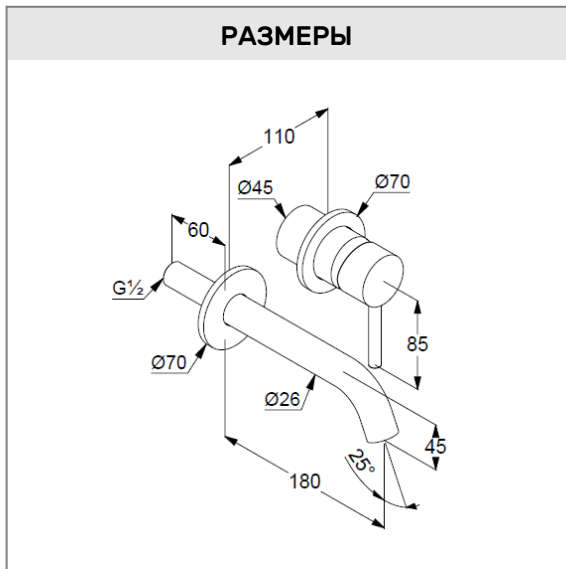

### Описание продукта:

внешняя монтажная часть

литой рычаг

расход воды 5 л/мин при давлении 3 бара

аэратор s-pointer Caché M 24 x 1

диаметр отражателей 70 мм

длина излива 180 мм

для внутренней части 38243

### РАЗМЕРЫ