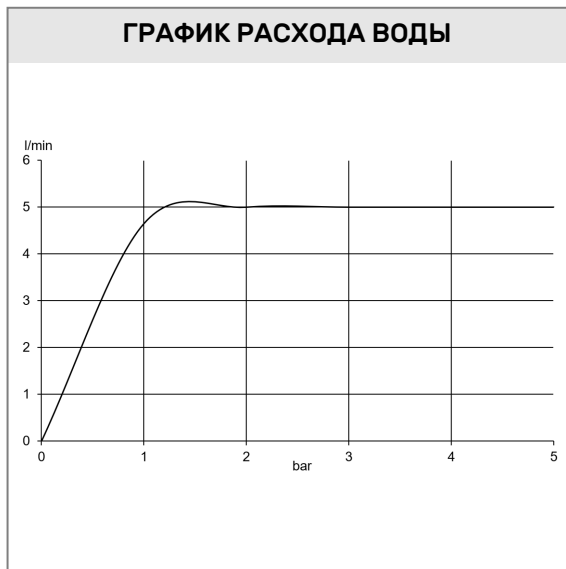

ГРАФИК РАСХОДА ВОДЫ