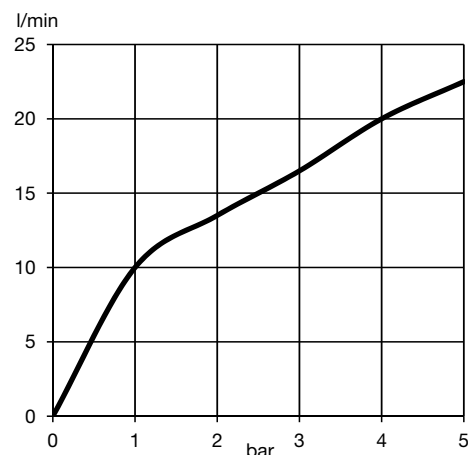

Дополнительная информация:

Класс шума I:
макс. 20 дБ при давлении 3 бара

Фото продукта

Размеры

График расхода воды

ОФИЦИАЛЬНЫЙ ДИЛЕР В УКРАИНЕ:

storgom.ua

ГРАФИК РАБОТЫ: