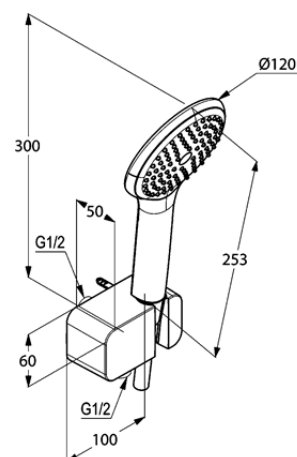

Изделие: **KLUDI FRESHLINE**
душевой гарнитур для ванны

Номер артикула: **67 870 05-00**

Поверхность: **хром**

Описание изделия:

душевая лейка KLUDI FRESHLINE 1S DN 15
система быстрой очистки
от известковых отложений, бодрящая струя
шланг KLUDI SUPARAFLEX SILVER
G 1/2 x G 1/2 x 1250 мм
с коническими гайками
соединение для шланга
с настенным держателем для душа DN 15
защита от обратного тока воды
отвод для душа G 1/2
с крепежным набором
класс шума I

Дополнительная информация:

Класс шума I:
макс. 20 дБ при давлении 3 бара

Размеры