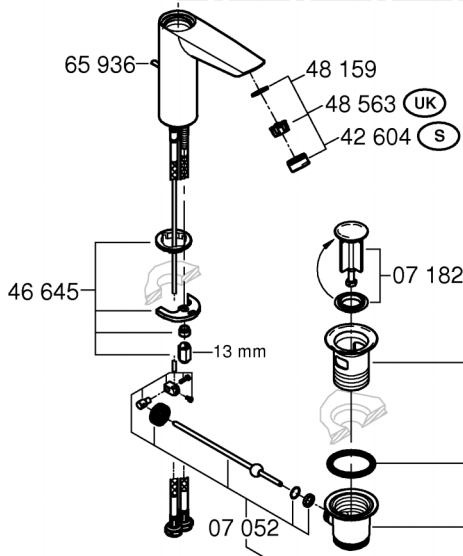

*19 017	13mm		
	07 052	180mm	
	*07 341	350mm	

DIN
1988

DIN EN
806

bar

max. 10
0,5
0,1 (UK)

5
1
0,2 (UK)

°C

max. 70° 60°