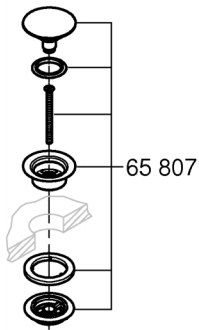

*19 017	13mm		
	07 052	180mm	
	*07 341	350mm	

DIN
1988

DIN EN
806

bar

max. 10
0,5
0,1 (UK)

5
1
0,2 (UK)

°C

max. 70° 60°