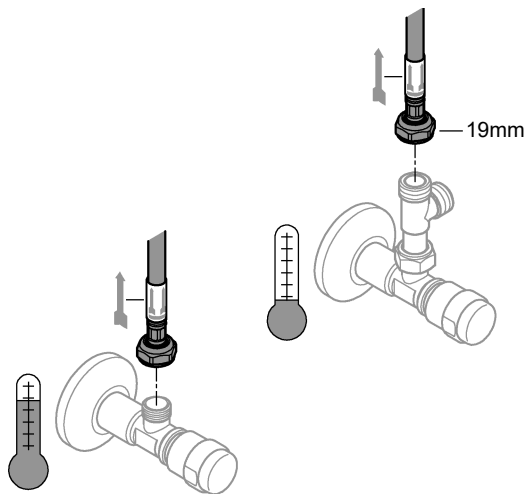

Z	48 510	48 531	46 957

*40 438 (S-Size)	*41 136(AC)
*40 875(Mg+Zn)	
*40 876 (U-Safe)	
*40 405	*40 437
	6x
*40 877 (RO)	*40 878 (RO+)

DIN EN 806

DIN EN 1717    DIN 1988

bar

max. 10    5    1

max. 70°    60°

1

2

3

4

5

6

7

8

6