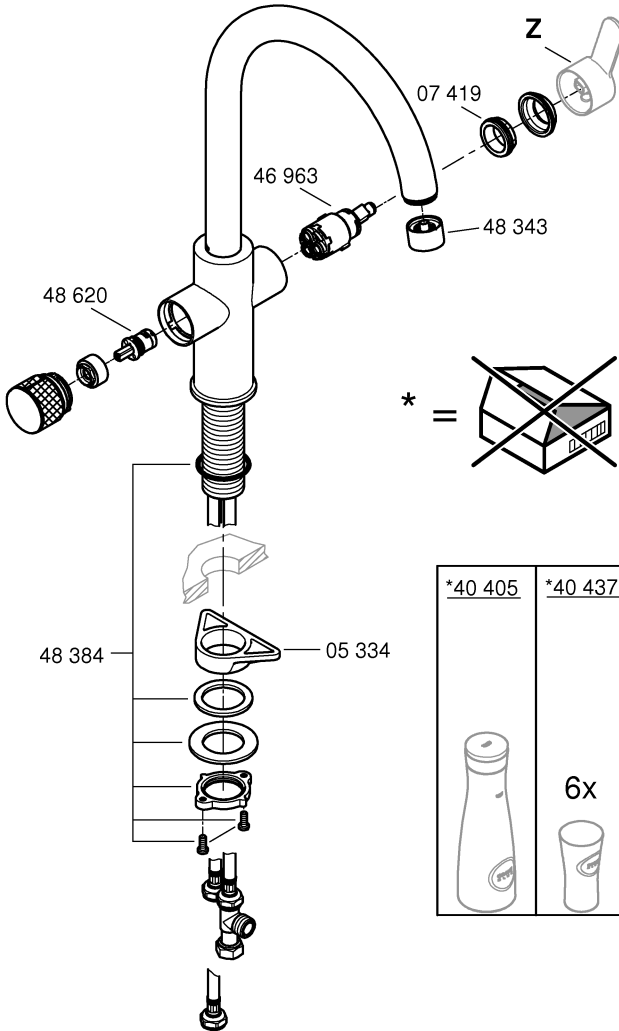

Z	48 510	48 531	46 957

*40 438 (S-Size)	*41 136(AC)
*40 875(Mg+Zn)	
*40 876 (U-Safe)	
*40 405	*40 437
	6x
*40 877 (RO)	*40 878 (RO+)

DIN EN 806

DIN EN 1717    DIN 1988

bar

max. 10    5    1

max. 70°    60°

1