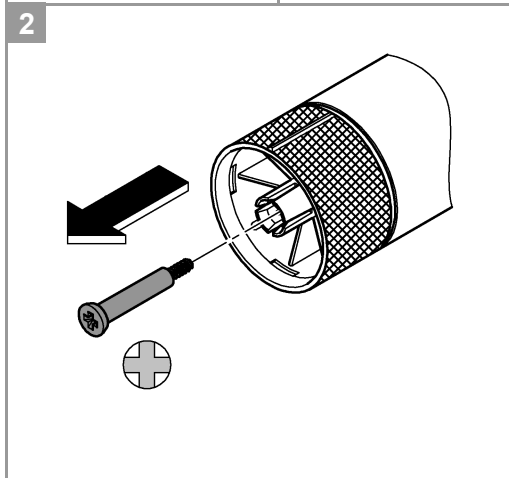

Z	48 510	48 531	46 957

*40 438 (S-Size)	*41 136(AC)
*40 875(Mg+Zn)	
*40 876 (U-Safe)	
*40 405	*40 437
	6x
*40 877 (RO)	*40 878 (RO+)

DIN EN 806

DIN EN 1717    DIN 1988

bar

max. 10    5    1

max. 70°    60°

1

2

3

4

5

6

7

8

6