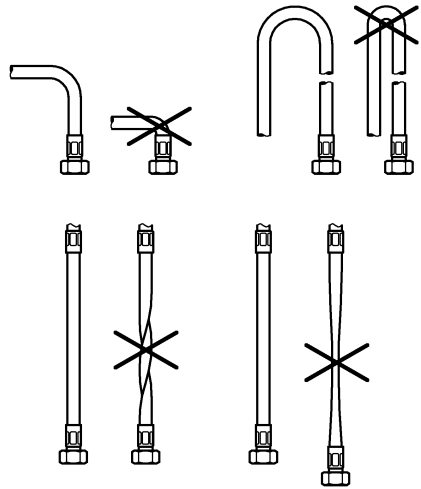

Z	48 510	48 531	46 957

*40 438 (S-Size)	*41 136(AC)
*40 875(Mg+Zn)	
*40 876 (U-Safe)	
*40 405	*40 437
	6x
*40 877 (RO)	*40 878 (RO+)

DIN EN 806

DIN EN 1717    DIN 1988

bar

max. 10    5    1

max. 70°    60°

1