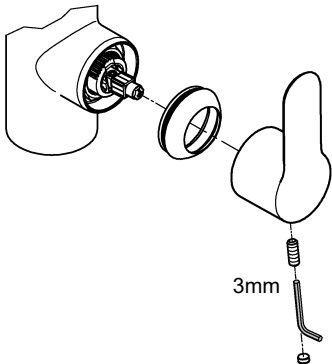

Z	48 510	48 531	46 957

*40 438 (S-Size)	*41 136(AC)
*40 875(Mg+Zn)	
*40 876 (U-Safe)	
*40 405	*40 437
	6x
*40 877 (RO)	*40 878 (RO+)

DIN EN 806

DIN EN 1717    DIN 1988

bar

max. 10    5    1

max. 70°    60°

1

2

3

4

5

6

7

8

6