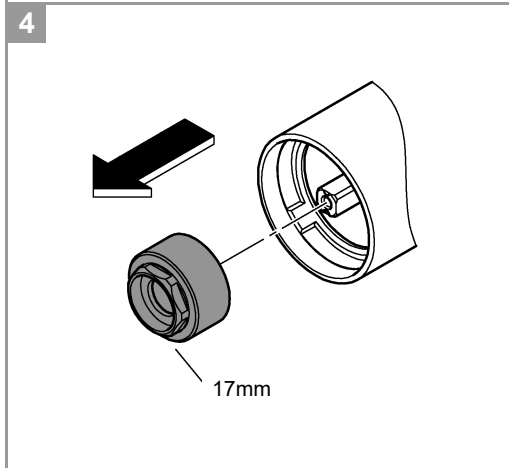

Z	48 510	48 531	46 957

*40 438 (S-Size)	*41 136(AC)
*40 875(Mg+Zn)	
*40 876 (U-Safe)	
*40 405	*40 437
	6x
*40 877 (RO)	*40 878 (RO+)

DIN EN 806

DIN EN 1717    DIN 1988

bar

max. 10    5    1

max. 70°    60°

1

2

3

4

5

6

7

8

6