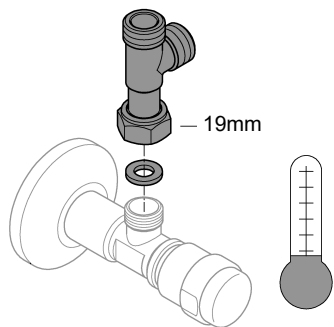

Z	48 510	48 531	46 957

*40 438 (S-Size)	*41 136(AC)
*40 875(Mg+Zn)	
*40 876 (U-Safe)	
*40 405	*40 437
	6x
*40 877 (RO)	*40 878 (RO+)

DIN EN 806

DIN EN 1717    DIN 1988

bar

max. 10    5    1

max. 70°    60°

1

2

3

4

5

6

7

8

6