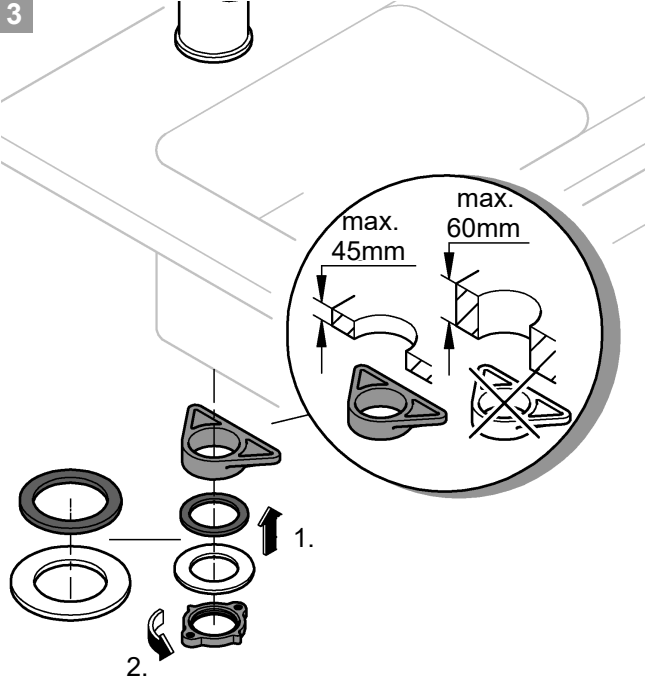

Z	48 510	48 531	46 957

*40 438 (S-Size)	*41 136(AC)
*40 875(Mg+Zn)	
*40 876 (U-Safe)	
*40 405	*40 437
	6x
*40 877 (RO)	*40 878 (RO+)

DIN EN 806

DIN EN 1717    DIN 1988

bar

max. 10    5    1

max. 70°    60°

1

2

3

4

5

6

7

8

6