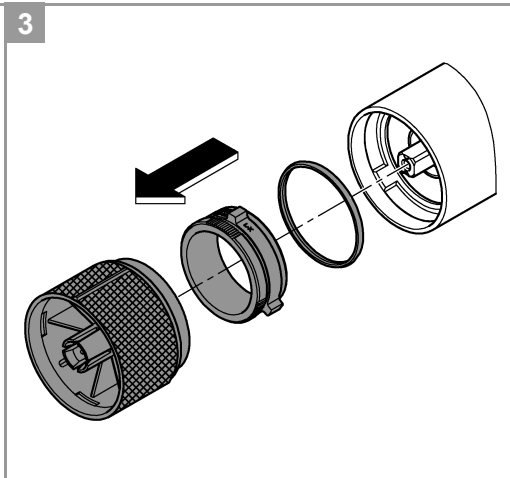

Z	48 510	48 531	46 957

*40 438 (S-Size)	*41 136(AC)
*40 875(Mg+Zn)	
*40 876 (U-Safe)	
*40 405	*40 437
	6x
*40 877 (RO)	*40 878 (RO+)

DIN EN 806

DIN EN 1717    DIN 1988

bar

max. 10    5    1

max. 70°    60°

1

2

3

4

5

6

7

8

6