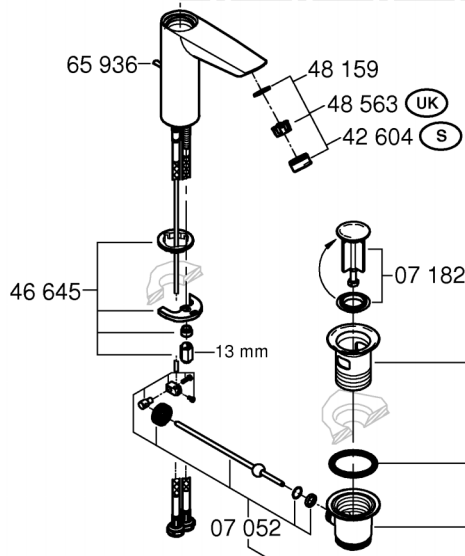

*19 017	13mm		
	07 052	180mm	
	*07 341	350mm	

DIN  
1988

DIN EN  
806

**bar**

max. 10  
0,5  
0,1 (UK)

5  
1  
0,2 (UK)

°C

max. 70° 60°