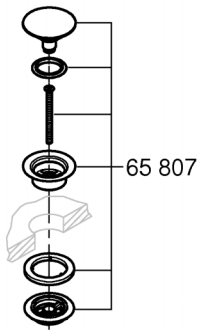

*19 017	13mm		
	07 052	180mm	
	*07 341	350mm	

DIN  
1988

DIN EN  
806

**bar**

max. 10  
0,5  
0,1 (UK)

5  
1  
0,2 (UK)

°C

max. 70° 60°