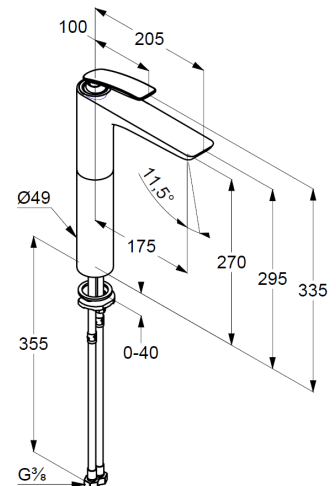

ФОТО

РАЗМЕРЫ

ГРАФИК РАСХОДА ВОДЫ

ОФИЦИАЛЬНЫЙ ДИЛЕР В УКРАИНЕ:

storgom.ua

ГРАФИК РАБОТЫ:

Пн. – Пт.: с 8:30 по 18:30

Сб.: с 09:00 по 16:00