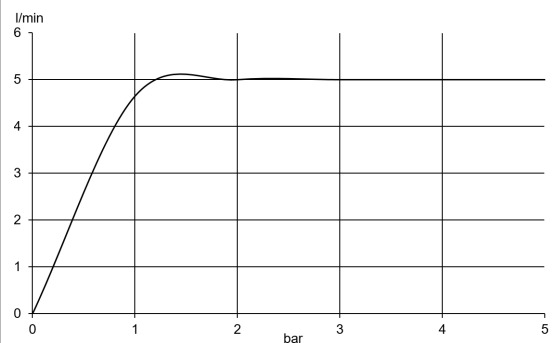

ФОТО

РАЗМЕРЫ

ГРАФИК РАСХОДА ВОДЫ

ОФИЦИАЛЬНЫЙ ДИЛЕР В УКРАИНЕ:

storgom.ua

ГРАФИК РАБОТЫ:

Пн. – Пт.: с 8:30 по 18:30

Сб.: с 09:00 по 16:00