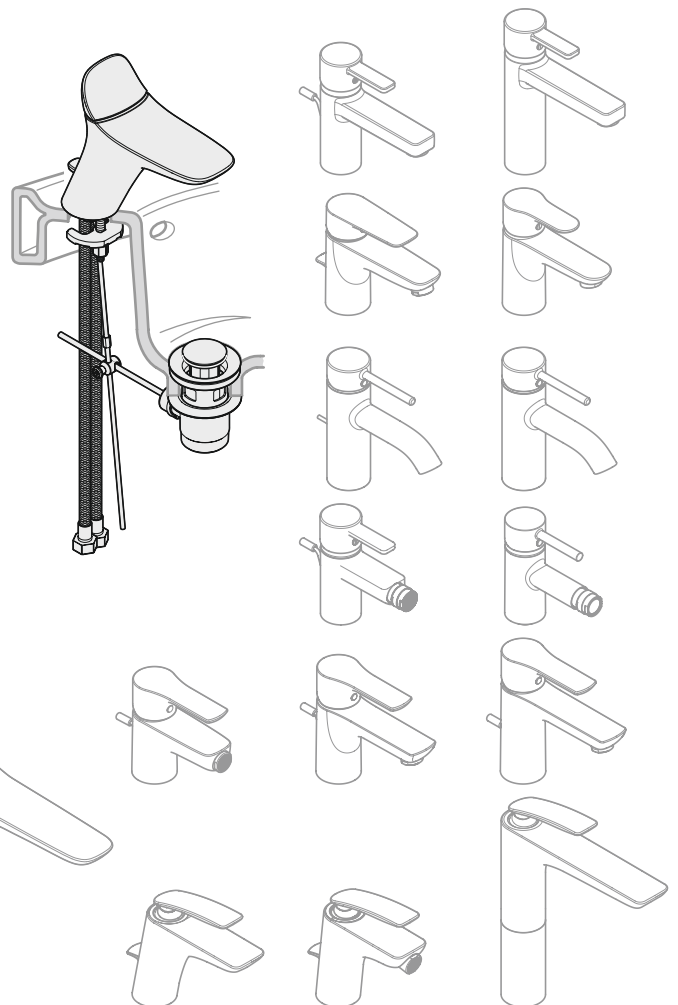

- (D) Montage- und Bedienanleitung
- (CN) 安装及操作指南
- (CZ) Návod k instalaci a k použití
- (E) Instrucciones de montaje y de manejo
- (F) Instructions de montage et mode d'emploi
- (GB) Installation and operating instructions
- (GR) ΟΔΗΓΙΕΣ ΕΓΚΑΤΑΣΤΑΣΗΣ ΚΑΙ ΣΥΝΤΗΡΗΣΗΣ
- (H) Szerelési és használati utasítás
- (I) Istruzioni di montaggio e per l'uso
- (NL) Montagehandleiding en Gebruiksaanwijzing
- (PL) Instrukcja montażu i obsługi
- (RO) Instrucțiuni de montaj și utilizare
- (RU) Руководство по монтажу и эксплуатации
- (SK) Návod na montáž a obsluhu