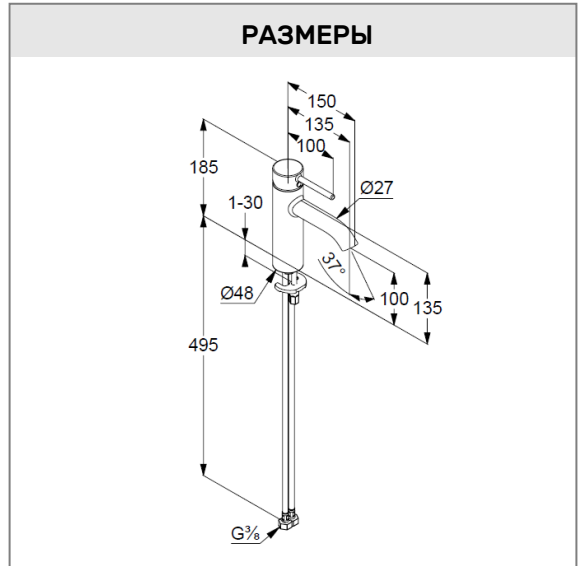

ФОТО

РАЗМЕРЫ

ГРАФИК РАСХОДА ВОДЫ

ОФИЦИАЛЬНЫЙ ДИЛЕР В УКРАИНЕ:

storgom.ua

ГРАФИК РАБОТЫ:

Пн. – Пт.: с 8:30 по 18:30

Сб.: с 09:00 по 16:00