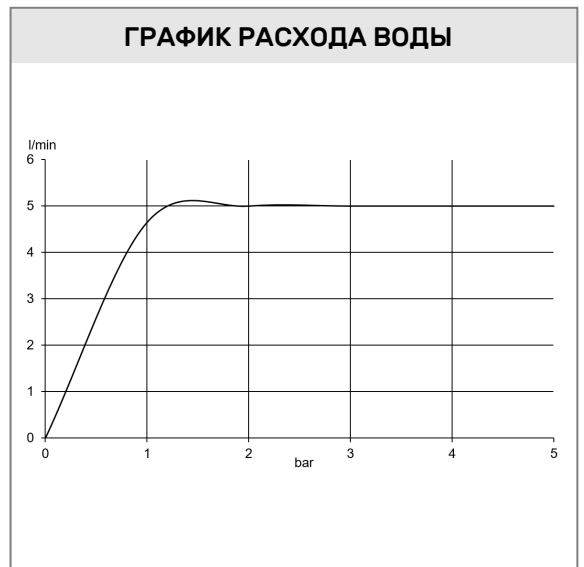

ФОТО

РАЗМЕРЫ

ГРАФИК РАСХОДА ВОДЫ

ОФИЦИАЛЬНЫЙ ДИЛЕР В УКРАИНЕ:

storgom.ua

ГРАФИК РАБОТЫ:

Пн. – Пт.: с 8:30 по 18:30

Сб.: с 09:00 по 16:00