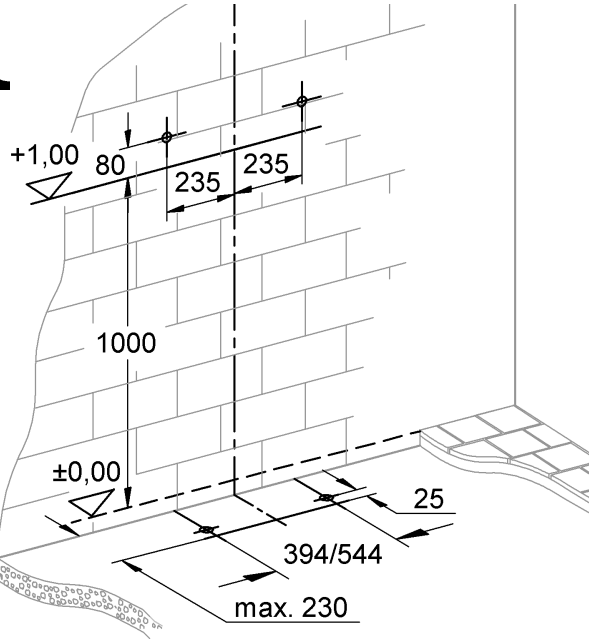

38 719  
 38 790  
 38 840  
 38 983  
 38 984

Design & Quality Engineering GROHE Germany

99.516.031/ÄM 221668/12.11

1

2

3

4

5

6

7

8

**i**

**9**

**10**

**11**

**12**