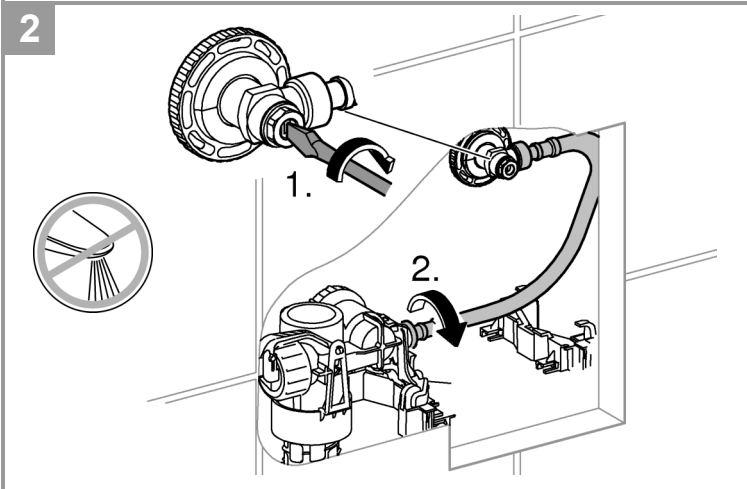

SERVICE

		X	Y	
6 l	3 l	81 mm	75 mm	
9 l	4,5 l	74 mm	75 mm	
5,5 l	3 l	119 mm	108 mm	

BS 1212-2

SERVICE

Pure Freude
an Wasser

GROHE

D

+49 571 39 89 333
service.de@grohe.com