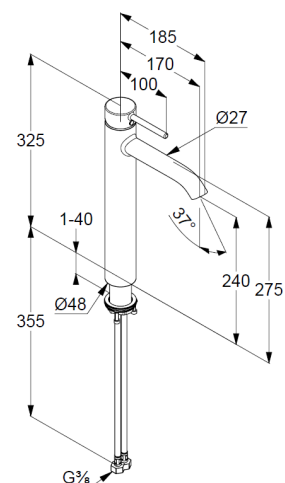

**KLUDI BOZZ**  
**однорычажный смеситель**  
**на умывальник 240**

**№ артикула:**  
 382863976

**Поверхность:**  
 черный матовый

**Описание:**  
 однорычажный смеситель  
 на умывальник 240  
 литой рычаг  
 монтаж на одно отверстие расход  
 воды 5 л/мин  
 при давлении 3 бара  
 аэратор s-pointer Caché M 18,5 x 1  
 керамический картридж  
 с ограничителем горячей воды  
 без донного клапана  
 гибкая подводка G 3/8  
 система быстрого монтажа  
 высота излива 240 мм

**ФОТО**

**РАЗМЕРЫ**

**ГРАФИК РАСХОДА ВОДЫ**