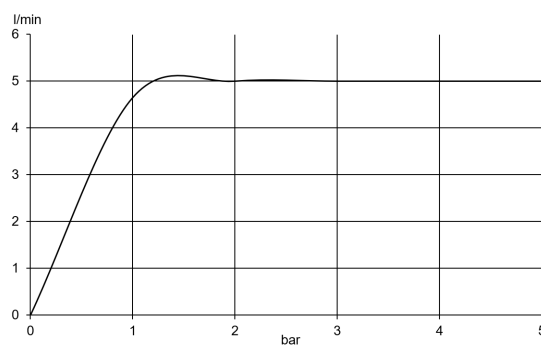

**KLUDI BOZZ**  
**однорычажный смеситель**  
**на умывальник 240**

**№ артикула:**  
 382863976

**Поверхность:**  
 черный матовый

**Описание:**  
 однорычажный смеситель  
 на умывальник 240  
 литой рычаг  
 монтаж на одно отверстие расход  
 воды 5 л/мин  
 при давлении 3 бара  
 аэратор s-pointer Caché M 18,5 x 1  
 керамический картридж  
 с ограничителем горячей воды  
 без донного клапана  
 гибкая подводка G 3/8  
 система быстрого монтажа  
 высота излива 240 мм

**ФОТО**

**РАЗМЕРЫ**

**ГРАФИК РАСХОДА ВОДЫ**