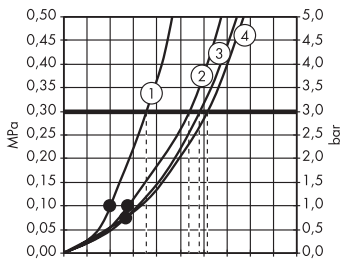

P max.
0,6 MPa
6 bar

0,1 - 0,4 MPa
1 - 4 bar

T max.
60 °C

< 50 °C

Q = l/min 0 3 6 9 12 15 18 21 24 27 30
Q = l/sec 0 0,1 0,2 0,3 0,4 0,5

Crometta 100 1jet 26825400

Q = l/min 0 3 6 9 12 15 18 21 24 27 30
Q = l/sec 0 0,1 0,2 0,3 0,4 0,5

Crometta 100 Multi 26823400

Q = l/min 0 3 6 9 12 15 18 21 24 27 30
Q = l/sec 0 0,1 0,2 0,3 0,4 0,5

Crometta 100 Vario 26824400

Crometta 100 Vario
26824400
Crometta 100 Multi
26823400

97708000

P-IX DVGW NF

26823XXX P-IX 28715/IB