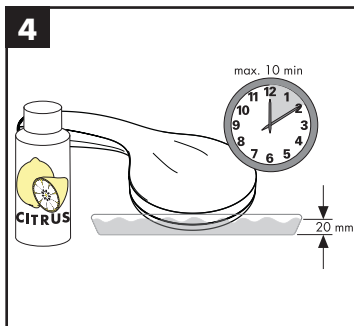

www.hansgrohe.com/cleaning-recommendation

www.hansgrohe.com/cleaning-recommendation

www.hansgrohe.com/cleaning-recommendation

www.hansgrohe.com/cleaning-recommendation

Service

- DE** Einfach sauber: Kalk lässt sich von den Noppen ganz leicht abrubbeln.
- FR** La propreté en toute simplicité: les dépôts formés sur les buses élastiques en silicone s'éliminent par un simple passage de la main.
- EN** Just clean: simply rub over the spray nozzles to remove lime scale.
- IT** Facile da pulire: Il calcare viene eliminato semplicemente dagli ugelli elastici in silicone.
- ES** Fácil aseo: La cal se puede retirar sencillamente frotando con los dedos de las toberas elásticas de silicona.
- NL** Eenvoudig schoon: Kalk kan eenvoudig van de noppen worden gewreven.
- DK** Enkel rengøring: Det er let at fjerne kalkaflejringer fra stråledyserne.
- PT** Simplesmente limpo: o calcário pode ser simplesmente retirado das saiências através de fricção.
- PL** Po prostu czysto: Pęczki można całkiem łatwo oczyścić z kamienia.
- CS** Jednoduše čistě: Vapenné usazeniny můžete z noplek snadno odstranit ořením.
- SK** Jednoducho čistý: Vodný kameň sa dá zo štetín celkom ľahko odstrániť.
- ZH** 清洁: 只需要揉搓花洒表面的出水孔即可去除水垢。
- RU** Простота чистки: известь очень легко стирается с утолщений.
- FI** Yksinkertaisesti puhdas: kalkin voi helposti hieroa irti nypystä.
- SV** Enkelt att göra rent: det är lätt att ta bort kalk från nopporna.
- LT** Paprasta švara: kalkės lengvai nugrądomos nuo kilpos.
- HR** Jednostavno čisto: Kamenac se sasvim lako uklanja s izbočina.
- TR** Sadece temiz: Kireç, düğümlemlerle kolayca ovalanabilir.
- RO** Pur și simplu curat: Calcarul se îndepărtează ușor de pe noduri prin frecare.
- EL** Απλά τέλεια καθαριότητα: Τα άλάτα μπορούν να αφαιρεθούν με μεγάλη ευκολία από τα στόμια.
- SL** Preprosto čisto: arnenec se z lahkoto podrgne z vozličkov.
- ET** Lihtsalt puhas: luoja saab nupudelt lihtsalt maha hõõruda.
- LV** Vienkārša tīrīšana: kaļķis no izvirzījumiem ir viegli norubināms.
- SR** Jednostavno čisto: Kamenac se sasvim lako skida sa izbočina.
- NO** Simpelten ren: Ved å gnikke er det lett å fjerne kalk fra nuppene.
- BG** Просто чисто: Варовикът лесно може да се изтръси от удебеленията.
- SQ** Thjesht dhe pastër. Mbetjet gëlqerore mund të hiqen me fërkim të lehtë.
- AR** إنه سهل التنظيف، حيث يسقط الجير بسهولة شديدة من الأجزاء الناتئة
- HU** Egyszerűen tiszta: a vízkő egészen könnyen ledörzsölhető a csomókról.
- JP** 清掃が簡単: カルキは突起部から簡単にこすり落とすことができます。