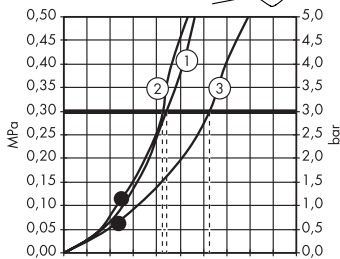

P max.
0,6 MPa
6 bar

0,1 - 0,4 MPa
1 - 4 bar

T max.
60 °C

< 50 °C

Q = l/min 0 3 6 9 12 15 18 21 24 27 30
Q = l/sec 0 0,1 0,2 0,3 0,4 0,5

Crometta 100 1jet 26825400

Q = l/min 0 3 6 9 12 15 18 21 24 27 30
Q = l/sec 0 0,1 0,2 0,3 0,4 0,5

Crometta 100 Multi 26823400

Q = l/min 0 3 6 9 12 15 18 21 24 27 30
Q = l/sec 0 0,1 0,2 0,3 0,4 0,5

Crometta 100 Vario 26824400

Crometta 100 Vario
26824400
Crometta 100 Multi
26823400

97708000

P-IX DVGW NF

26823XXX P-IX 28715/IB