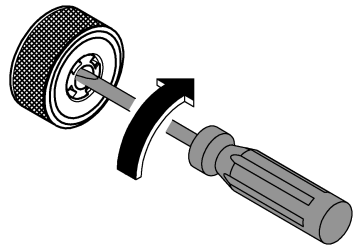

3

4

5

ОФИЦИАЛЬНЫЙ ДИЛЕР В УКРАИНЕ:

storgom.ua

ГРАФИК РАБОТЫ:

Пн. – Пт.: с 8:30 по 18:30

Сб.: с 09:00 по 16:00