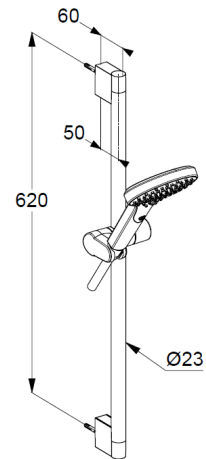

система быстрой очистки

от известковых отложений

шланг KLUDI SUPARAFLEX

с двусторонней защитой от скручивания

G 1/2 x G 1/2 x 1600 мм

пластиковая оболочка

с коническими гайками

прокладка с сеточкой

### РАЗМЕРЫ