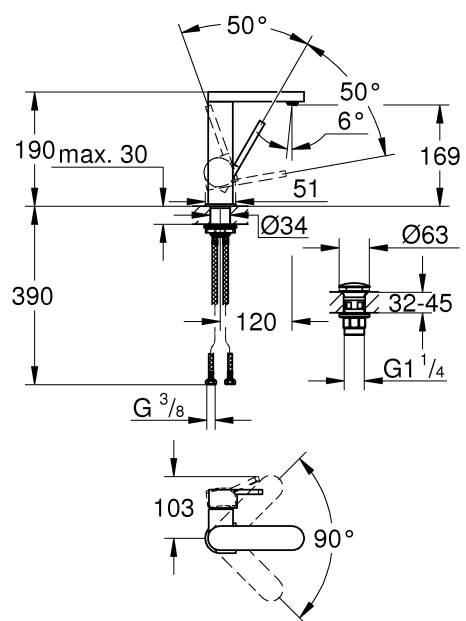

23 851

23 870

23 871

23 872