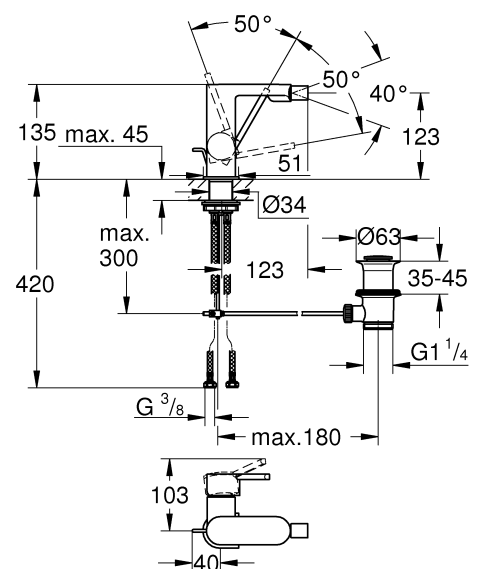

32 618

33 163

33 241

DIN
1988

DIN EN
806

max.
70° 60°

1a

1b

6

1

2

3

		X
32 612 30L	UK	48 258
32 612 003		48 449
23 851 003		
23 870 003		
23 871 003		
23 872 003		
23 873 003		
32 618 003		
33 163 003		
33 241 003		48 470

*19 017	13mm	
	07 052	180mm
	*07 341	350mm

Pure Freude an Wasser