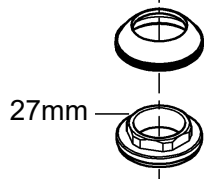

6

1

2

3

		X
32 612 30L	UK	48 258
32 612 003		48 449
23 851 003		
23 870 003		
23 871 003		
23 872 003		
23 873 003		
32 618 003		
33 163 003		
33 241 003		48 470

*19 017	13mm	
	07 052	180mm
	*07 341	350mm

Pure Freude an Wasser