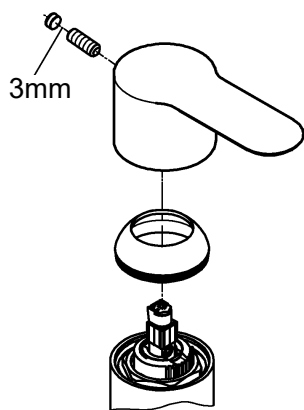

6

1

2

3

		X
32 612 30L	UK	48 258
32 612 003		48 449
23 851 003		
23 870 003		
23 871 003		
23 872 003		
23 873 003		
32 618 003		
33 163 003		
33 241 003		48 470

*19 017	13mm	
	07 052	180mm
	*07 341	350mm

Pure Freude an Wasser