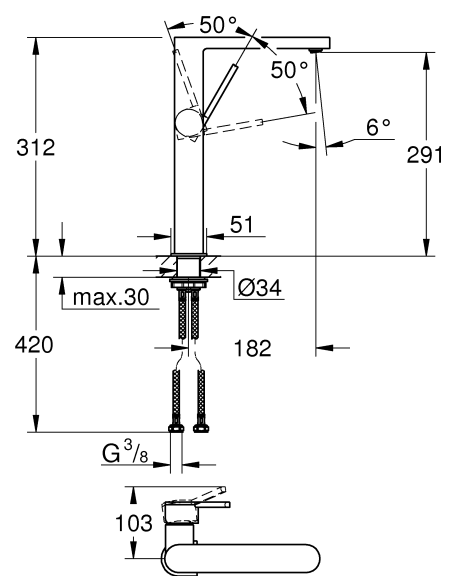

32 618

33 163

33 241

DIN
1988

DIN EN
806

max.
70° 60°

1a

1b

6

1

2

3

		X
32 612 30L	UK	48 258
32 612 003		48 449
23 851 003		
23 870 003		
23 871 003		
23 872 003		
23 873 003		
32 618 003		
33 163 003		
33 241 003		48 470

*19 017	13mm	
	07 052	180mm
	*07 341	350mm

Pure Freude an Wasser