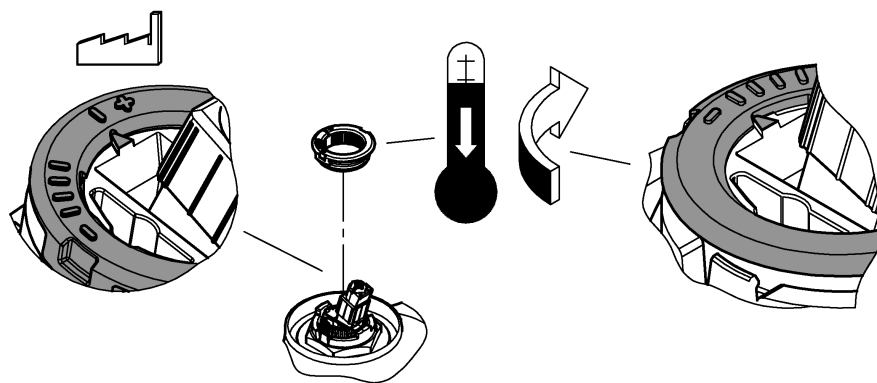

6

1

2

3

		X
32 612 30L	UK	48 258
32 612 003		48 449
23 851 003		
23 870 003		
23 871 003		
23 872 003		
23 873 003		
32 618 003		
33 163 003		
33 241 003		48 470

*19 017	13mm	
	07 052	180mm
	*07 341	350mm

Pure Freude an Wasser