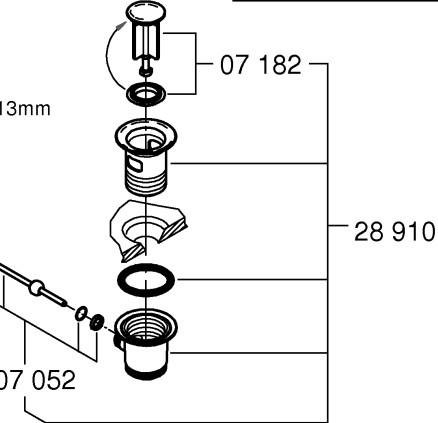

6

1

2

3

		X
32 612 30L	UK	48 258
32 612 003		48 449
23 851 003		
23 870 003		
23 871 003		
23 872 003		
23 873 003		
32 618 003		
33 163 003		
33 241 003		48 470

*19 017	13mm	
	07 052	180mm
	*07 341	350mm

Pure Freude an Wasser