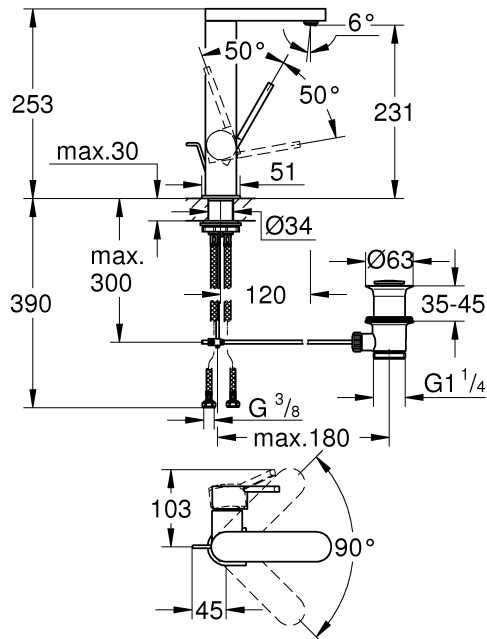

23 851

23 870

23 871

23 872