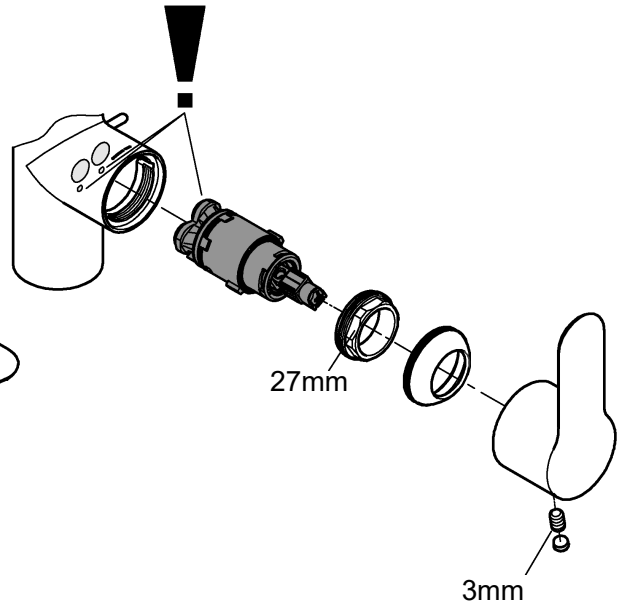

6

1

2

3

		X
32 612 30L	UK	48 258
32 612 003		48 449
23 851 003		
23 870 003		
23 871 003		
23 872 003		
23 873 003		
32 618 003		
33 163 003		
33 241 003		48 470

*19 017	13mm	
	07 052	180mm
	*07 341	350mm

Pure Freude an Wasser