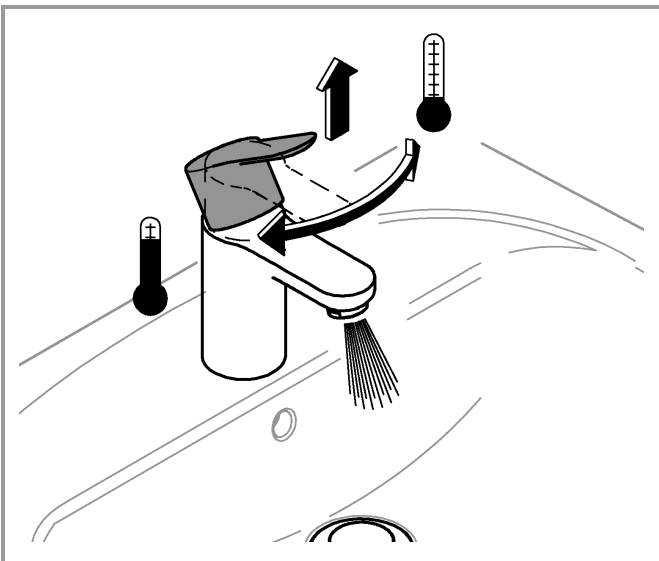

6

1

2

3

		X
32 612 30L	UK	48 258
32 612 003		48 449
23 851 003		
23 870 003		
23 871 003		
23 872 003		
23 873 003		
32 618 003		
33 163 003		
33 241 003		48 470

*19 017	13mm	
	07 052	180mm
	*07 341	350mm

Pure Freude an Wasser