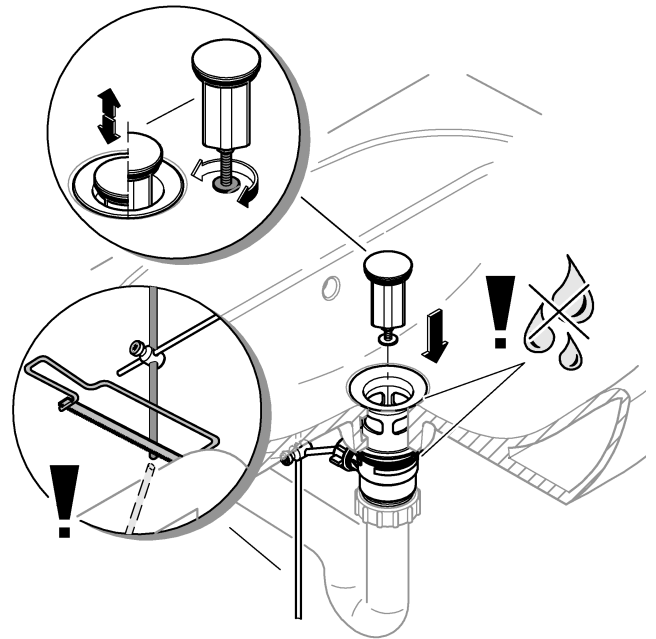

6

1

2

3

		X
32 612 30L	UK	48 258
32 612 003		48 449
23 851 003		
23 870 003		
23 871 003		
23 872 003		
23 873 003		
32 618 003		
33 163 003		
33 241 003		48 470

*19 017	13mm	
	07 052	180mm
	*07 341	350mm

Pure Freude an Wasser