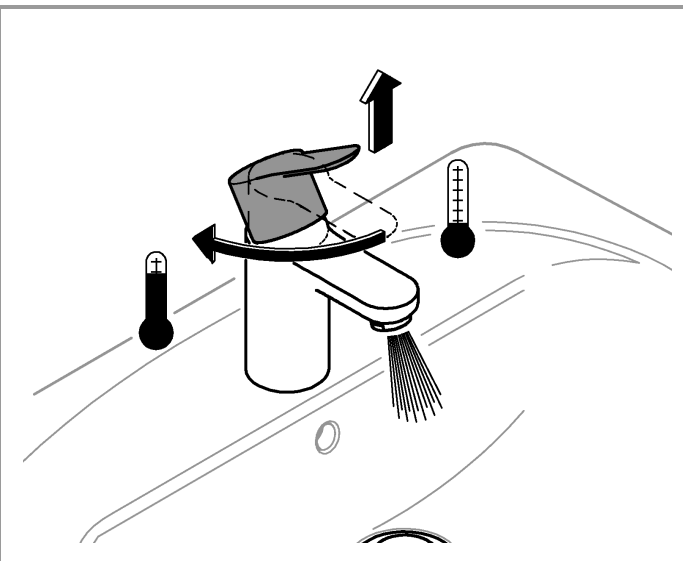

6

1

2

3

		X
32 612 30L	UK	48 258
32 612 003		48 449
23 851 003		
23 870 003		
23 871 003		
23 872 003		
23 873 003		
32 618 003		
33 163 003		
33 241 003		48 470

*19 017	13mm	
	07 052	180mm
	*07 341	350mm

Pure Freude an Wasser