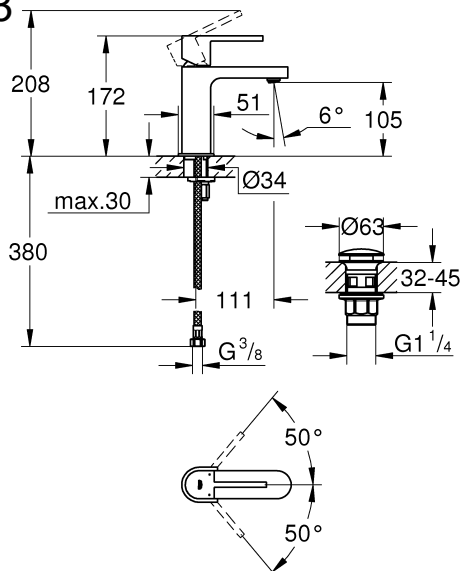

32 618

33 163

33 241

DIN
1988

DIN EN
806

max.
70° 60°

1a

1b

6

1

2

3

		X
32 612 30L	UK	48 258
32 612 003		48 449
23 851 003		
23 870 003		
23 871 003		
23 872 003		
23 873 003		
32 618 003		
33 163 003		
33 241 003		48 470

*19 017	13mm	
	07 052	180mm
	*07 341	350mm

Pure Freude an Wasser