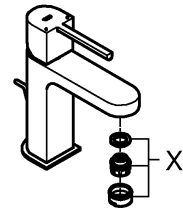

6

1

2

3

		X
32 612 30L	UK	48 258
32 612 003		48 449
23 851 003		
23 870 003		
23 871 003		
23 872 003		
23 873 003		
32 618 003		
33 163 003		
33 241 003		48 470

*19 017	13mm	
	07 052	180mm
	*07 341	350mm

Pure Freude an Wasser