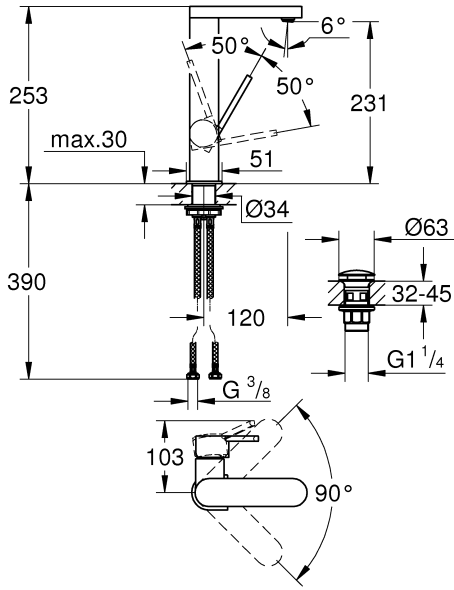

23 873

32 612

32 612

UK

32 618

33 163

33 241