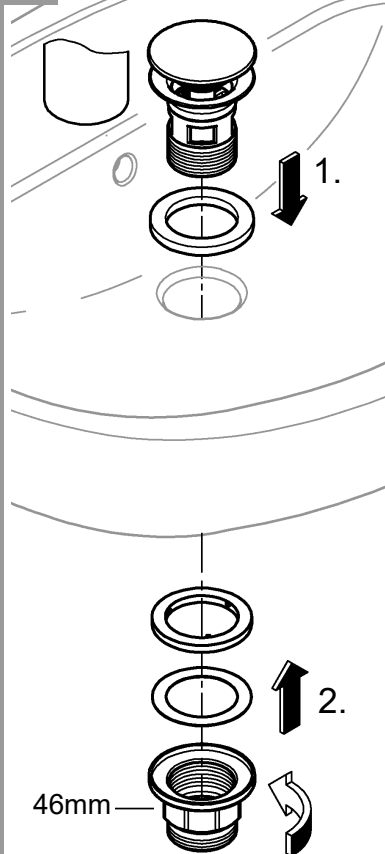

32 618

33 163

33 241

DIN
1988

DIN EN
806

max.
70° 60°

1a

1b

6

1

2

3

		X
32 612 30L	UK	48 258
32 612 003		48 449
23 851 003		
23 870 003		
23 871 003		
23 872 003		
23 873 003		
32 618 003		
33 163 003		
33 241 003		48 470

*19 017	13mm	
	07 052	180mm
	*07 341	350mm

Pure Freude an Wasser