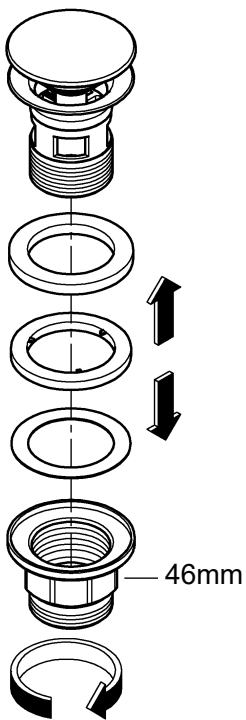

32 618

33 163

33 241

DIN
1988

DIN EN
806

max.
70° 60°

1a

1b

6

1

2

3

		X
32 612 30L	UK	48 258
32 612 003		48 449
23 851 003		
23 870 003		
23 871 003		
23 872 003		
23 873 003		
32 618 003		
33 163 003		
33 241 003		48 470

*19 017	13mm	
	07 052	180mm
	*07 341	350mm

Pure Freude an Wasser