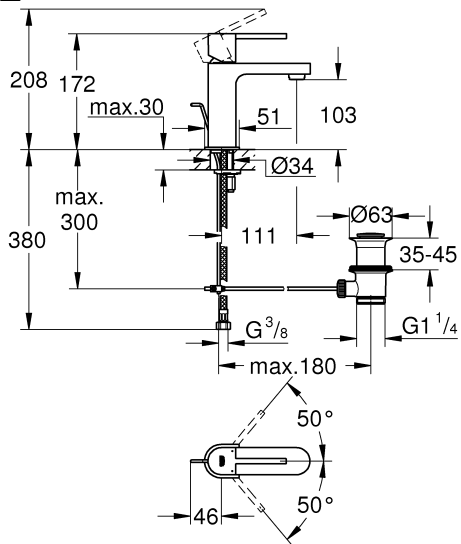

32 618

33 163

33 241

DIN
1988

DIN EN
806

max.
70° 60°

1a

1b

6

1

2

3

		X
32 612 30L	UK	48 258
32 612 003		48 449
23 851 003		
23 870 003		
23 871 003		
23 872 003		
23 873 003		
32 618 003		
33 163 003		
33 241 003		48 470

*19 017	13mm	
	07 052	180mm
	*07 341	350mm

Pure Freude an Wasser