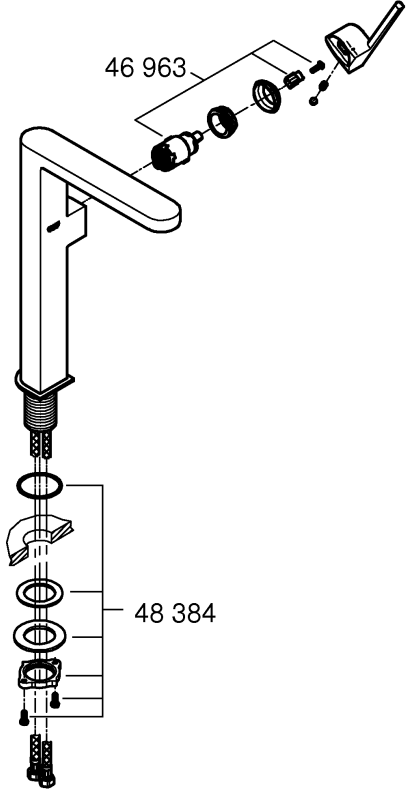

6

1

2

3

		X
32 612 30L	UK	48 258
32 612 003		48 449
23 851 003		
23 870 003		
23 871 003		
23 872 003		
23 873 003		
32 618 003		
33 163 003		
33 241 003		48 470

*19 017	13mm	
	07 052	180mm
	*07 341	350mm

Pure Freude an Wasser