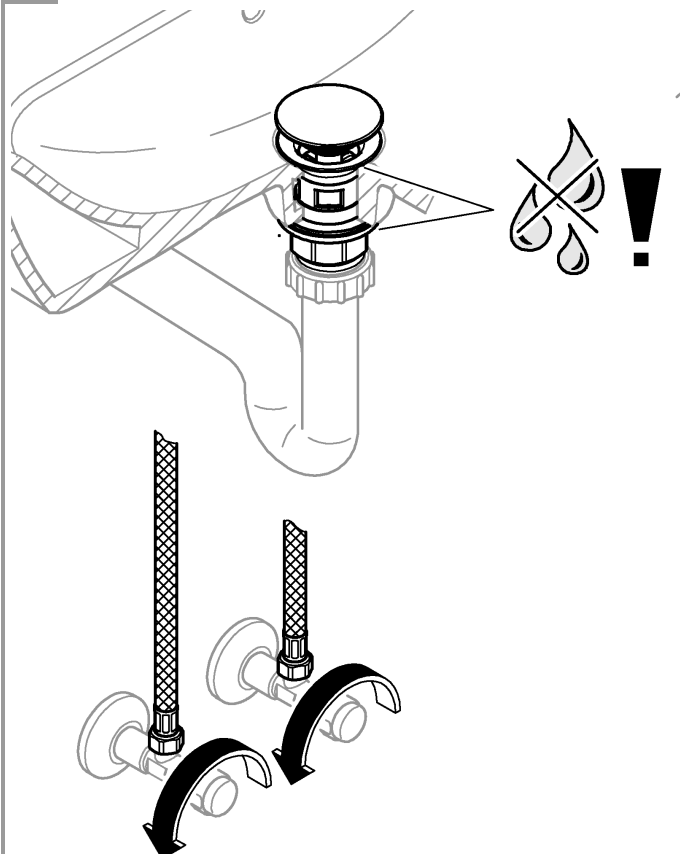

6

1

2

3

		X
32 612 30L	UK	48 258
32 612 003		48 449
23 851 003		
23 870 003		
23 871 003		
23 872 003		
23 873 003		
32 618 003		
33 163 003		
33 241 003		48 470

*19 017	13mm	
	07 052	180mm
	*07 341	350mm

Pure Freude an Wasser