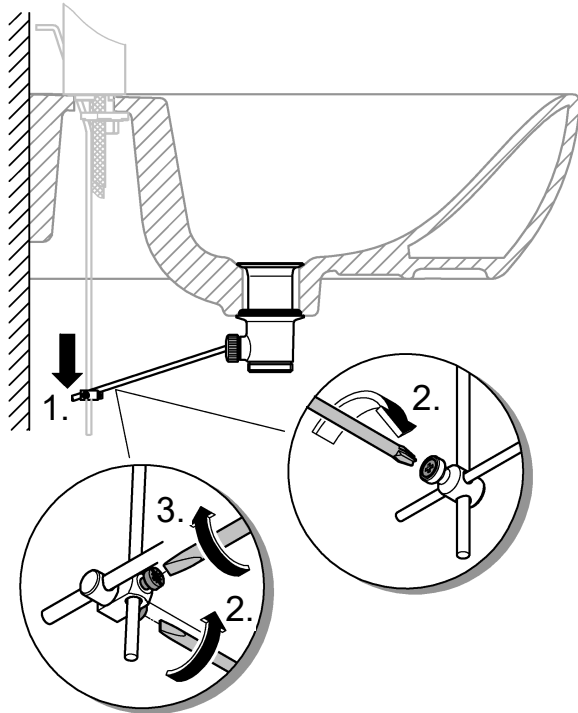

6

1

2

3

		X
32 612 30L	UK	48 258
32 612 003		48 449
23 851 003		
23 870 003		
23 871 003		
23 872 003		
23 873 003		
32 618 003		
33 163 003		
33 241 003		48 470

*19 017	13mm	
	07 052	180mm
	*07 341	350mm

Pure Freude an Wasser