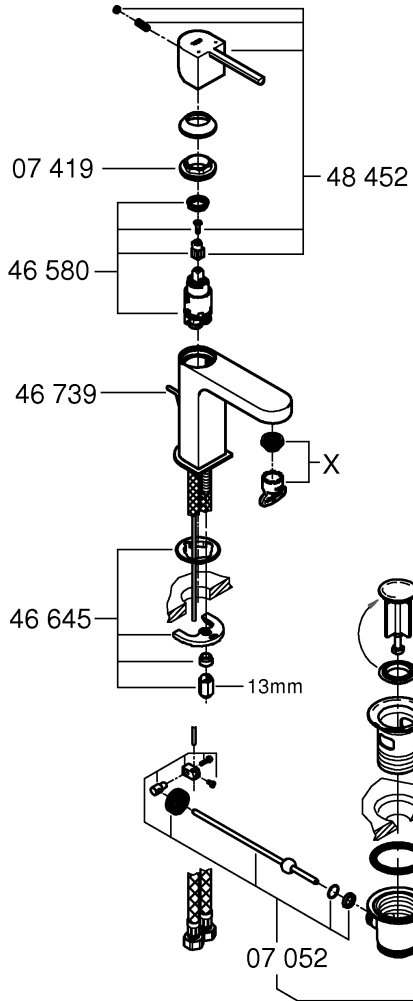

32 618

33 163

33 241

DIN
1988

DIN EN
806

max.
70° 60°

1a

1b

6

1

2

3

		X
32 612 30L	UK	48 258
32 612 003		48 449
23 851 003		
23 870 003		
23 871 003		
23 872 003		
23 873 003		
32 618 003		
33 163 003		
33 241 003		48 470

*19 017	13mm	
	07 052	180mm
	*07 341	350mm

Pure Freude an Wasser