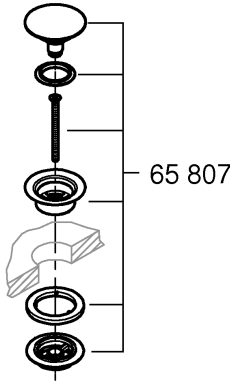

32 618

33 163

33 241

DIN
1988

DIN EN
806

max.
70° 60°

1a

1b

6

1

2

3

		X
32 612 30L	UK	48 258
32 612 003		48 449
23 851 003		
23 870 003		
23 871 003		
23 872 003		
23 873 003		
32 618 003		
33 163 003		
33 241 003		48 470

*19 017	13mm	
	07 052	180mm
	*07 341	350mm

Pure Freude an Wasser