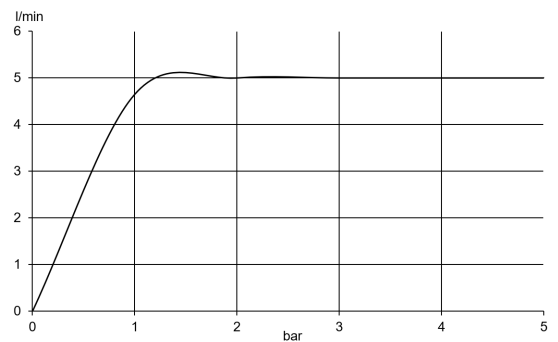

ГРАФИК РАСХОДА ВОДЫ