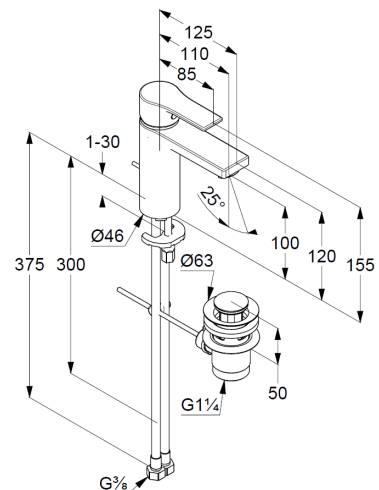

## KLUDI ZENTA SL

однорычажный смеситель на умывальник 100

**№ артикула:**

482900565

**Поверхность:**

хром

**Описание продукта:**

однорычажный смеситель на умывальник  
литой рычаг  
монтаж на одно отверстие  
керамический картридж с ограничителем  
горячей воды  
аэратор М 24 x 1  
расход воды 5 л/мин при давлении 3 бара  
донный клапан G 1 1/4  
гибкая подводка G 3/8  
система быстрого монтажа

### РАЗМЕРЫ

### ГРАФИК РАСХОДА ВОДЫ