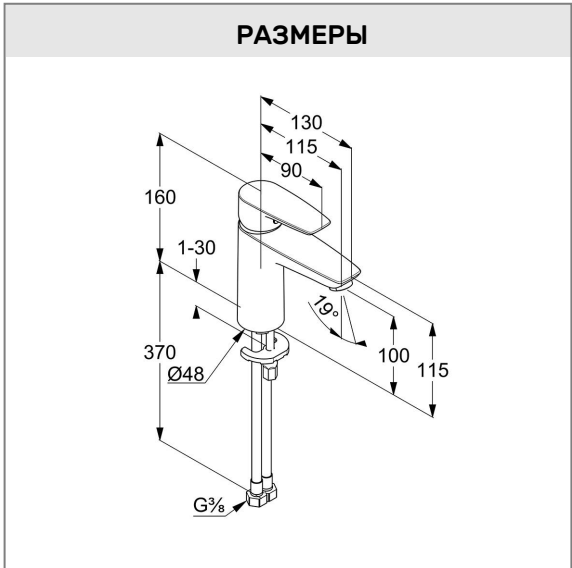

ФОТО

РАЗМЕРЫ

ГРАФИК РАСХОДА ВОДЫ

ОФИЦИАЛЬНЫЙ ДИЛЕР В УКРАИНЕ:

storgom.ua

ГРАФИК РАБОТЫ:

Пн. – Пт.: с 8:30 по 18:30

Сб.: с 09:00 по 16:00