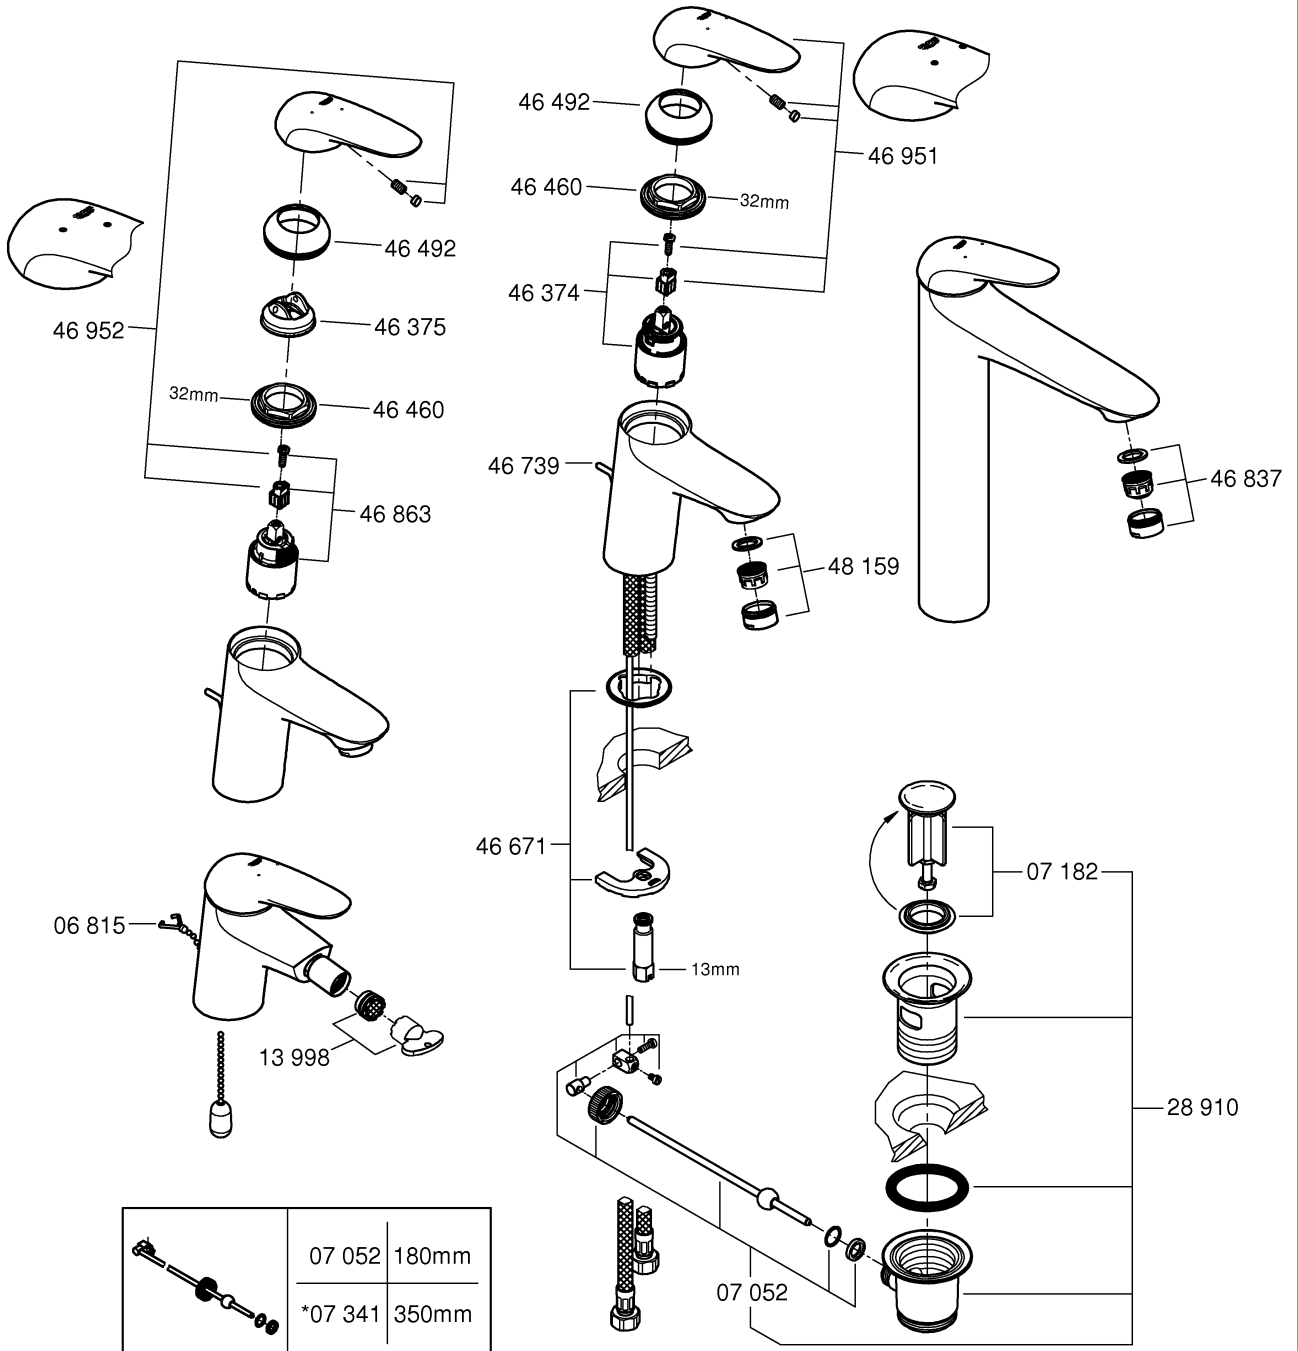

6

7

*19 332 	32mm 	*19 017 	13mm
-------------	----------	-------------	----------

Pure Freude an Wasser

GROHE
WAVES

D

+49 571 3989 333
impressum@grohe.de

A