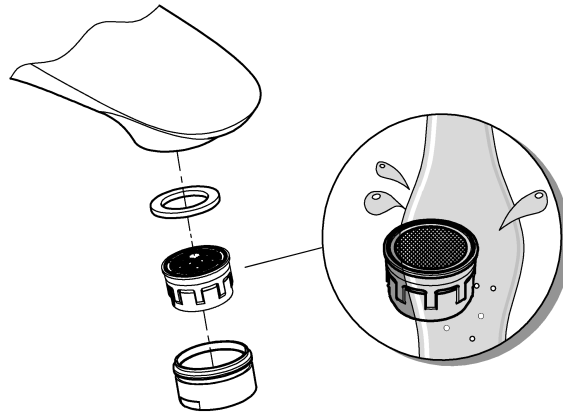

6

7

*19 332 	32mm 	*19 017 	13mm
-------------	----------	-------------	----------

Pure Freude an Wasser

GROHE
WAVES

D

+49 571 3989 333
impressum@grohe.de

A