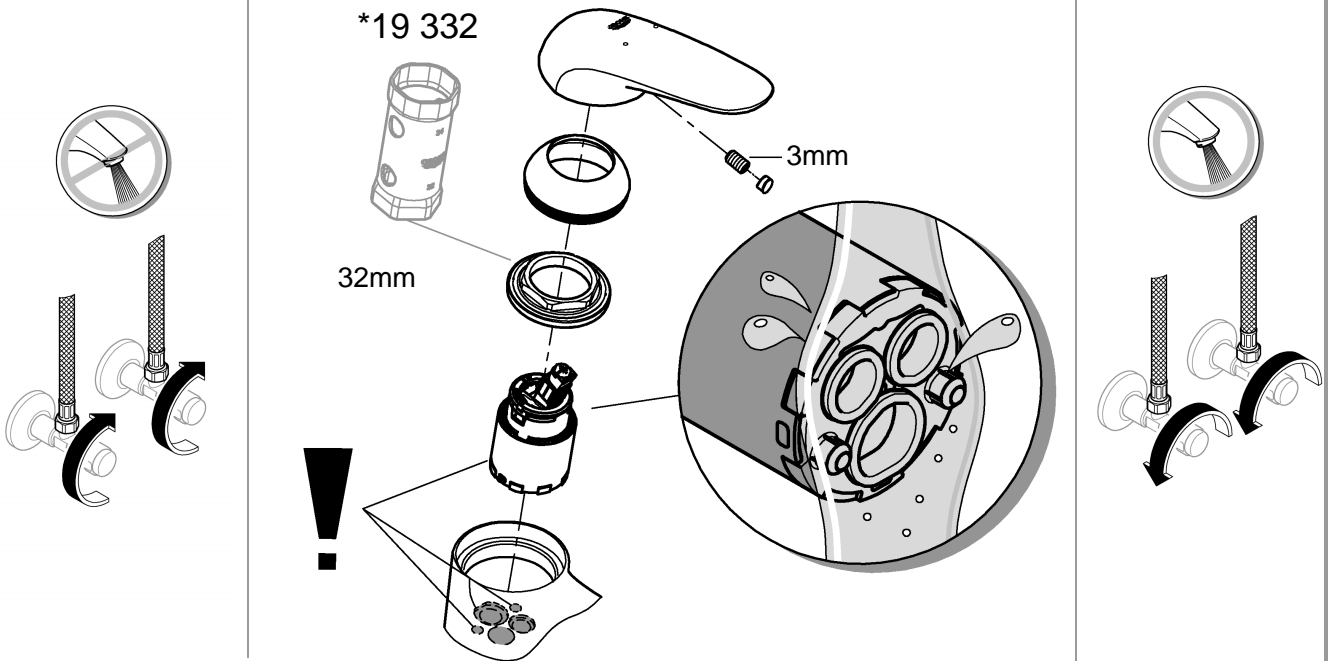

6

7

*19 332 	32mm 	*19 017 	13mm
-------------	----------	-------------	----------

Pure Freude an Wasser

GROHE
WAVES

D

+49 571 3989 333
impressum@grohe.de

A