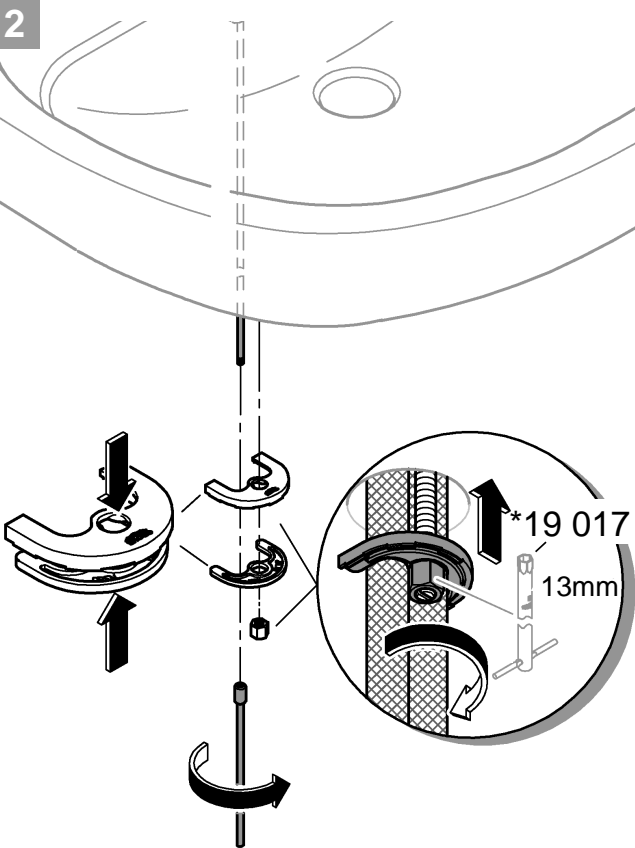

13mm
*19 017

32mm
*19 332

1a

1b

2

3

4

5

6

7

*19 332 	32mm 	*19 017 	13mm
-------------	----------	-------------	----------

Pure Freude an Wasser

GROHE
WAVES

D

+49 571 3989 333
impressum@grohe.de

A