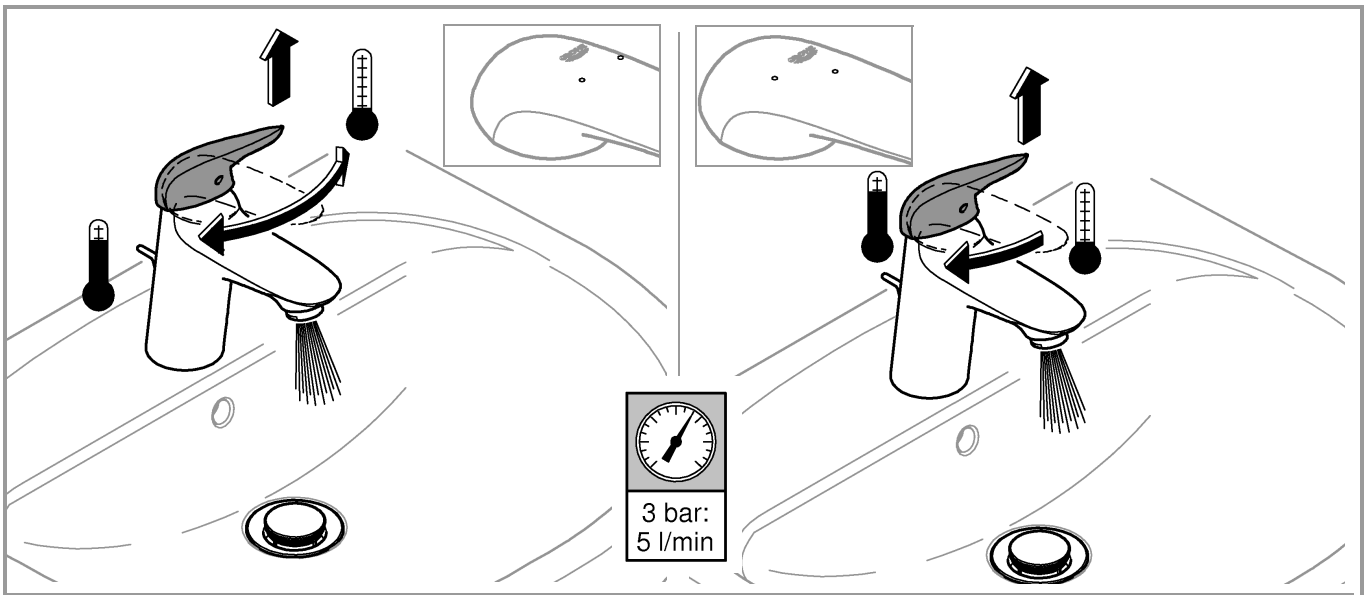

6

7

*19 332 	32mm 	*19 017 	13mm
-------------	----------	-------------	----------

Pure Freude an Wasser

GROHE
WAVES

D

+49 571 3989 333
impressum@grohe.de

A