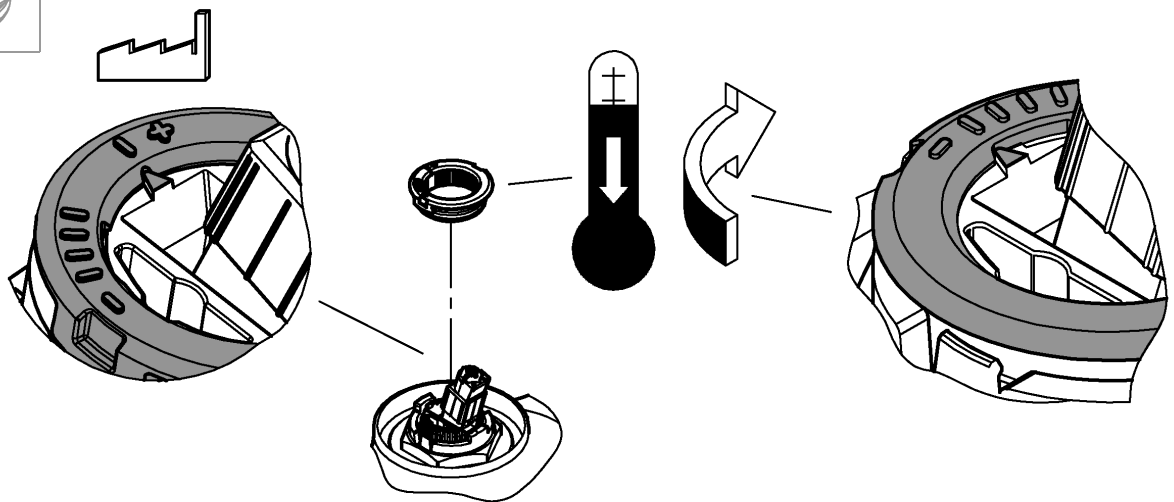

6

7

*19 332 	32mm 	*19 017 	13mm
-------------	----------	-------------	----------

Pure Freude an Wasser

GROHE
WAVES

D

+49 571 3989 333
impressum@grohe.de

A