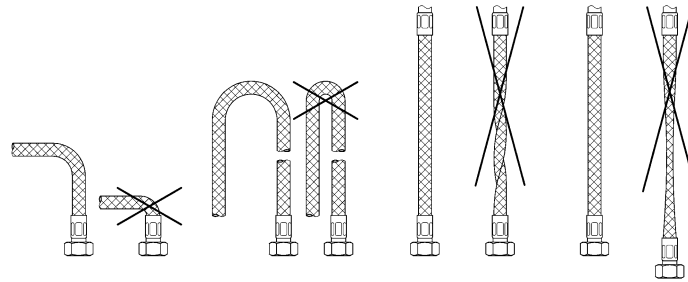

13mm
*19 017

32mm
*19 332

1a

1b

2

3

4

5

6

7

*19 332 	32mm 	*19 017 	13mm
-------------	----------	-------------	----------

Pure Freude an Wasser

GROHE
WAVES

D

+49 571 3989 333
impressum@grohe.de

A