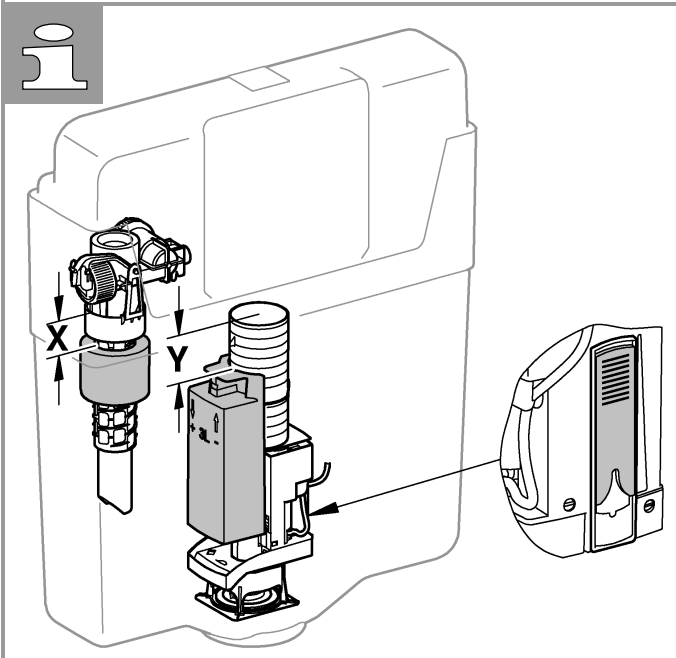

SERVICE

		X	Y	
6 l	3 l	81 mm	75 mm	
9 l	4,5 l	74 mm	75 mm	
5,5 l	3 l	119 mm	108 mm	

BS 1212-2

SERVICE

Pure Freude an Wasser

**GROHE**  
WAVES

**D**

+49 571 3989 333  
helpline@grohe.de