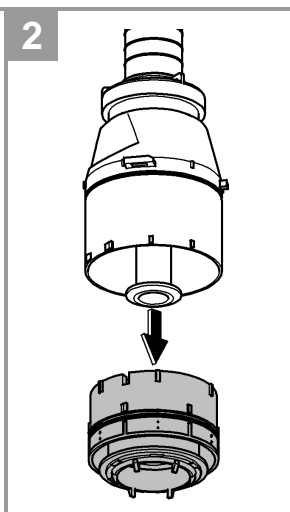

SERVICE

		X	Y	
6 l	3 l	81 mm	75 mm	
9 l	4,5 l	74 mm	75 mm	
5,5 l	3 l	119 mm	108 mm	

BS 1212-2

SERVICE

Pure Freude an Wasser

**GROHE**  
WAVES

**D**

+49 571 3989 333  
helpline@grohe.de