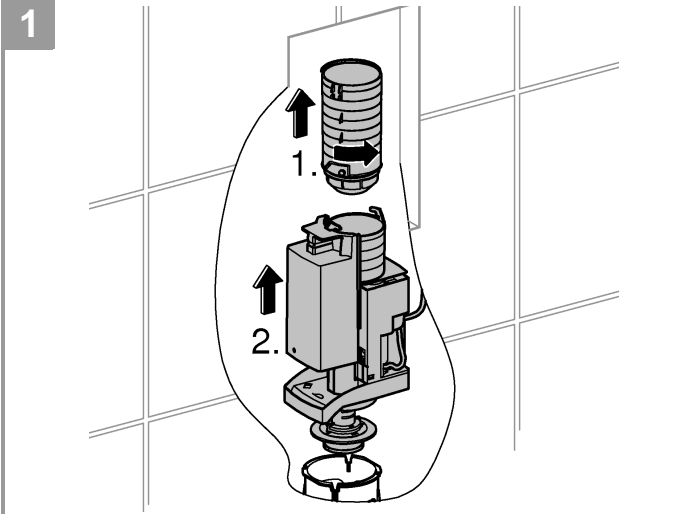

SERVICE

		X	Y	
6 l	3 l	81 mm	75 mm	
9 l	4,5 l	74 mm	75 mm	
5,5 l	3 l	119 mm	108 mm	

BS 1212-2

SERVICE

Pure Freude an Wasser

**GROHE**  
WAVES

**D**

+49 571 3989 333  
helpline@grohe.de