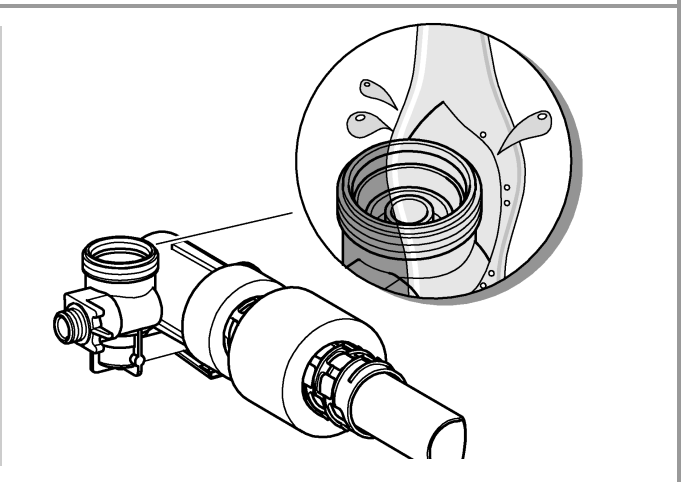

SERVICE

		X	Y	
6 l	3 l	81 mm	75 mm	
9 l	4,5 l	74 mm	75 mm	
5,5 l	3 l	119 mm	108 mm	

BS 1212-2

SERVICE

Pure Freude an Wasser

**GROHE**  
WAVES

**D**

+49 571 3989 333  
helpline@grohe.de