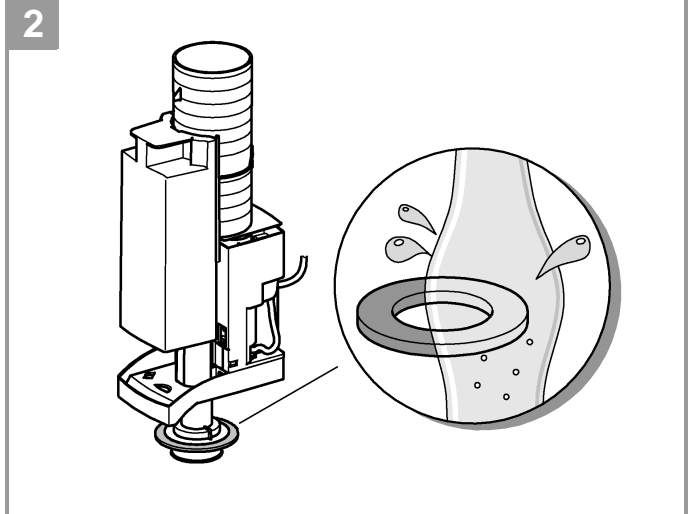

SERVICE

		X	Y	
6 l	3 l	81 mm	75 mm	
9 l	4,5 l	74 mm	75 mm	
5,5 l	3 l	119 mm	108 mm	

BS 1212-2

SERVICE

Pure Freude an Wasser

**GROHE**  
WAVES

**D**

+49 571 3989 333  
helpline@grohe.de