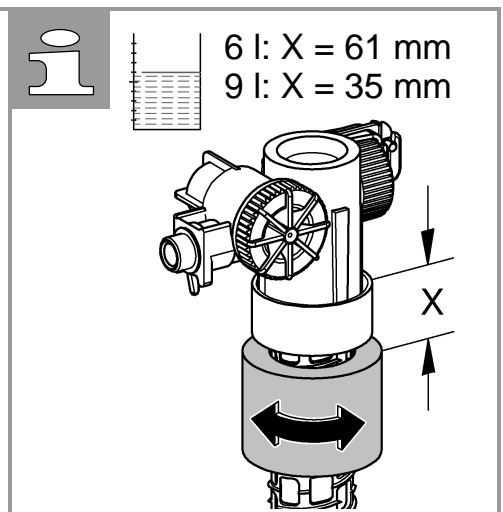

SERVICE

		X	Y	
6 l	3 l	81 mm	75 mm	
9 l	4,5 l	74 mm	75 mm	
5,5 l	3 l	119 mm	108 mm	

BS 1212-2

SERVICE

Pure Freude an Wasser

**GROHE**  
WAVES

**D**

+49 571 3989 333  
helpline@grohe.de