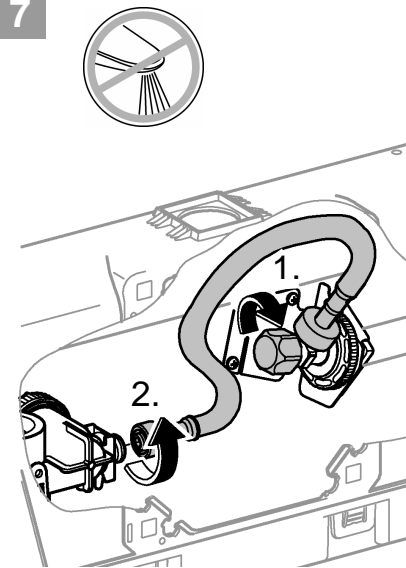

SERVICE

		X	Y	
6 l	3 l	81 mm	75 mm	
9 l	4,5 l	74 mm	75 mm	
5,5 l	3 l	119 mm	108 mm	

BS 1212-2

SERVICE

Pure Freude an Wasser

**GROHE**  
WAVES

**D**

+49 571 3989 333  
helpline@grohe.de