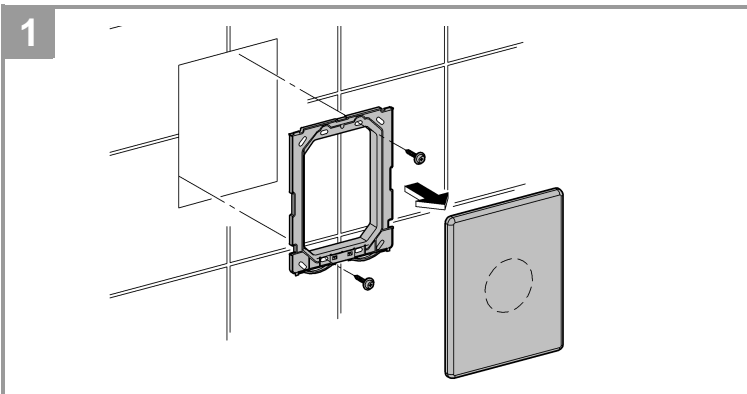

SERVICE

		X	Y	
6 l	3 l	81 mm	75 mm	
9 l	4,5 l	74 mm	75 mm	
5,5 l	3 l	119 mm	108 mm	

BS 1212-2

SERVICE

Pure Freude an Wasser

**GROHE**  
WAVES

**D**

+49 571 3989 333  
helpline@grohe.de