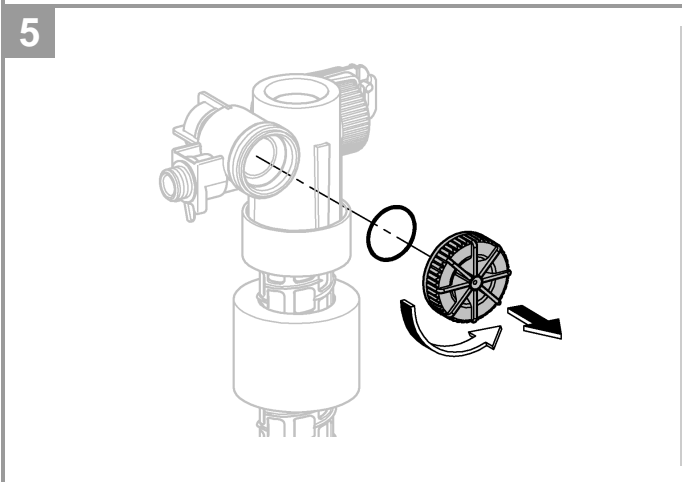

SERVICE

		X	Y	
6 l	3 l	81 mm	75 mm	
9 l	4,5 l	74 mm	75 mm	
5,5 l	3 l	119 mm	108 mm	

BS 1212-2

SERVICE

Pure Freude an Wasser

**GROHE**  
WAVES

**D**

+49 571 3989 333  
helpline@grohe.de