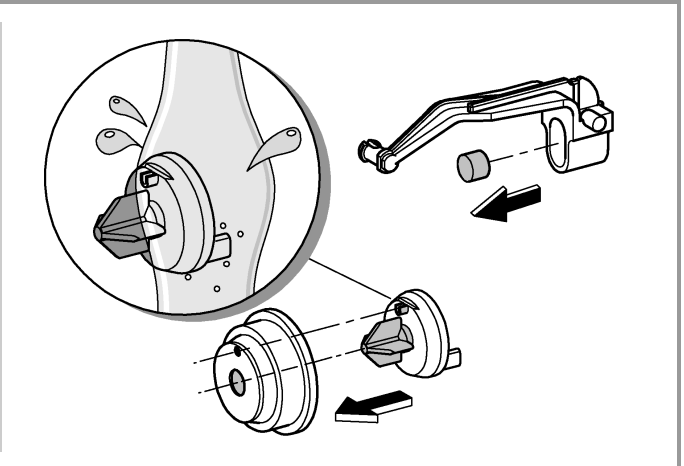

SERVICE

		X	Y	
6 l	3 l	81 mm	75 mm	
9 l	4,5 l	74 mm	75 mm	
5,5 l	3 l	119 mm	108 mm	

BS 1212-2

SERVICE

Pure Freude an Wasser

**GROHE**  
WAVES

**D**

+49 571 3989 333  
helpline@grohe.de