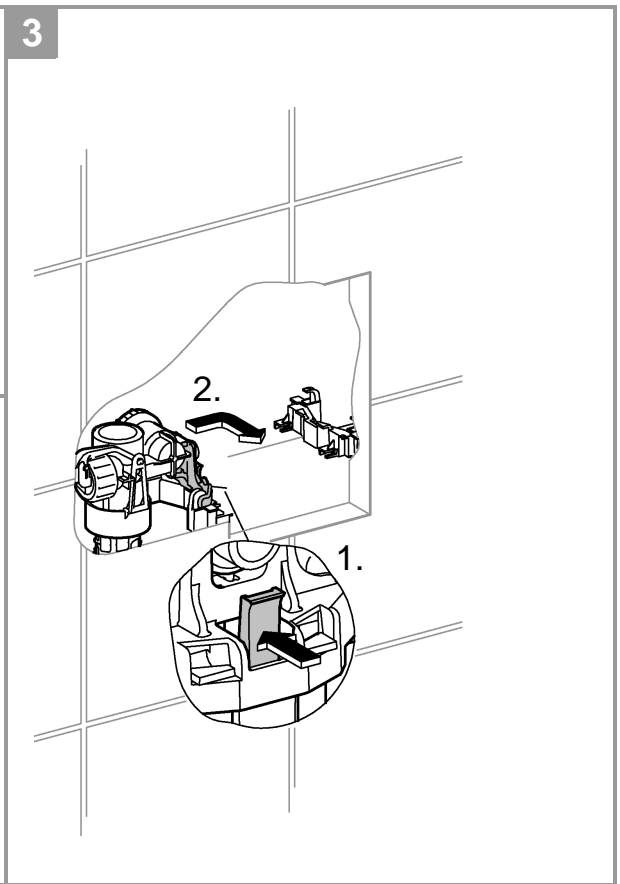

SERVICE

		X	Y	
6 l	3 l	81 mm	75 mm	
9 l	4,5 l	74 mm	75 mm	
5,5 l	3 l	119 mm	108 mm	

BS 1212-2

SERVICE

Pure Freude an Wasser

**GROHE**  
WAVES

**D**

+49 571 3989 333  
helpline@grohe.de