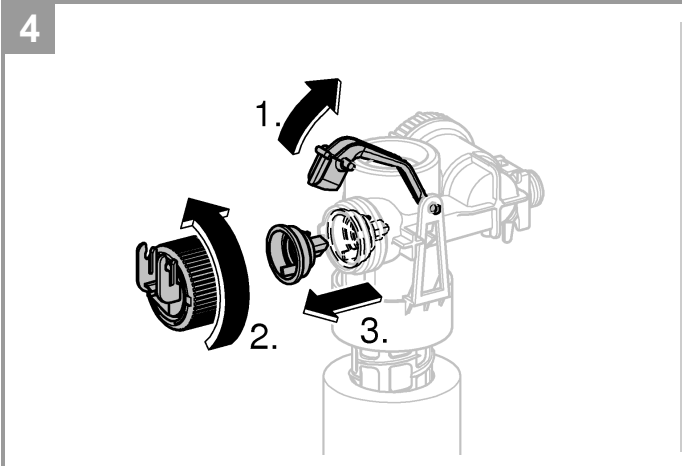

SERVICE

		X	Y	
6 l	3 l	81 mm	75 mm	
9 l	4,5 l	74 mm	75 mm	
5,5 l	3 l	119 mm	108 mm	

BS 1212-2

SERVICE

Pure Freude an Wasser

**GROHE**  
WAVES

**D**

+49 571 3989 333  
helpline@grohe.de