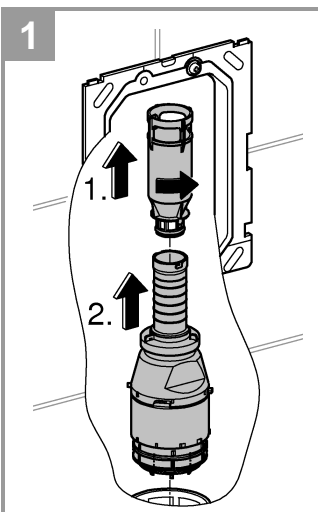

SERVICE

		X	Y	
6 l	3 l	81 mm	75 mm	
9 l	4,5 l	74 mm	75 mm	
5,5 l	3 l	119 mm	108 mm	

BS 1212-2

SERVICE

Pure Freude an Wasser

**GROHE**  
WAVES

**D**

+49 571 3989 333  
helpline@grohe.de