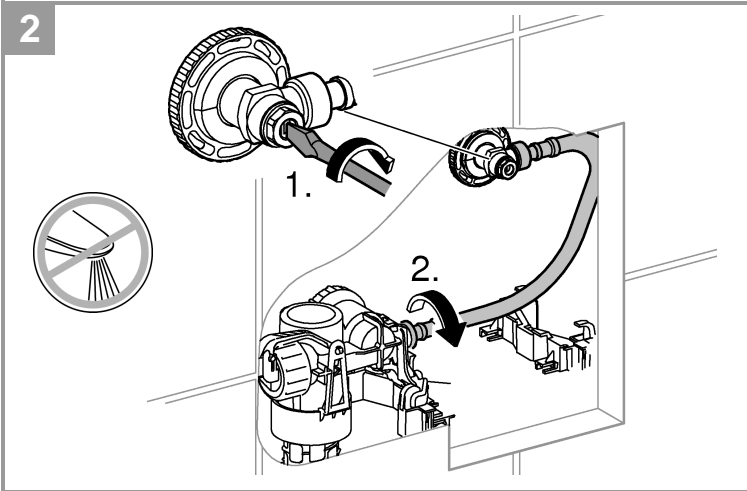

SERVICE

		X	Y	
6 l	3 l	81 mm	75 mm	
9 l	4,5 l	74 mm	75 mm	
5,5 l	3 l	119 mm	108 mm	

BS 1212-2

SERVICE

Pure Freude an Wasser

**GROHE**  
WAVES

**D**

+49 571 3989 333  
helpline@grohe.de