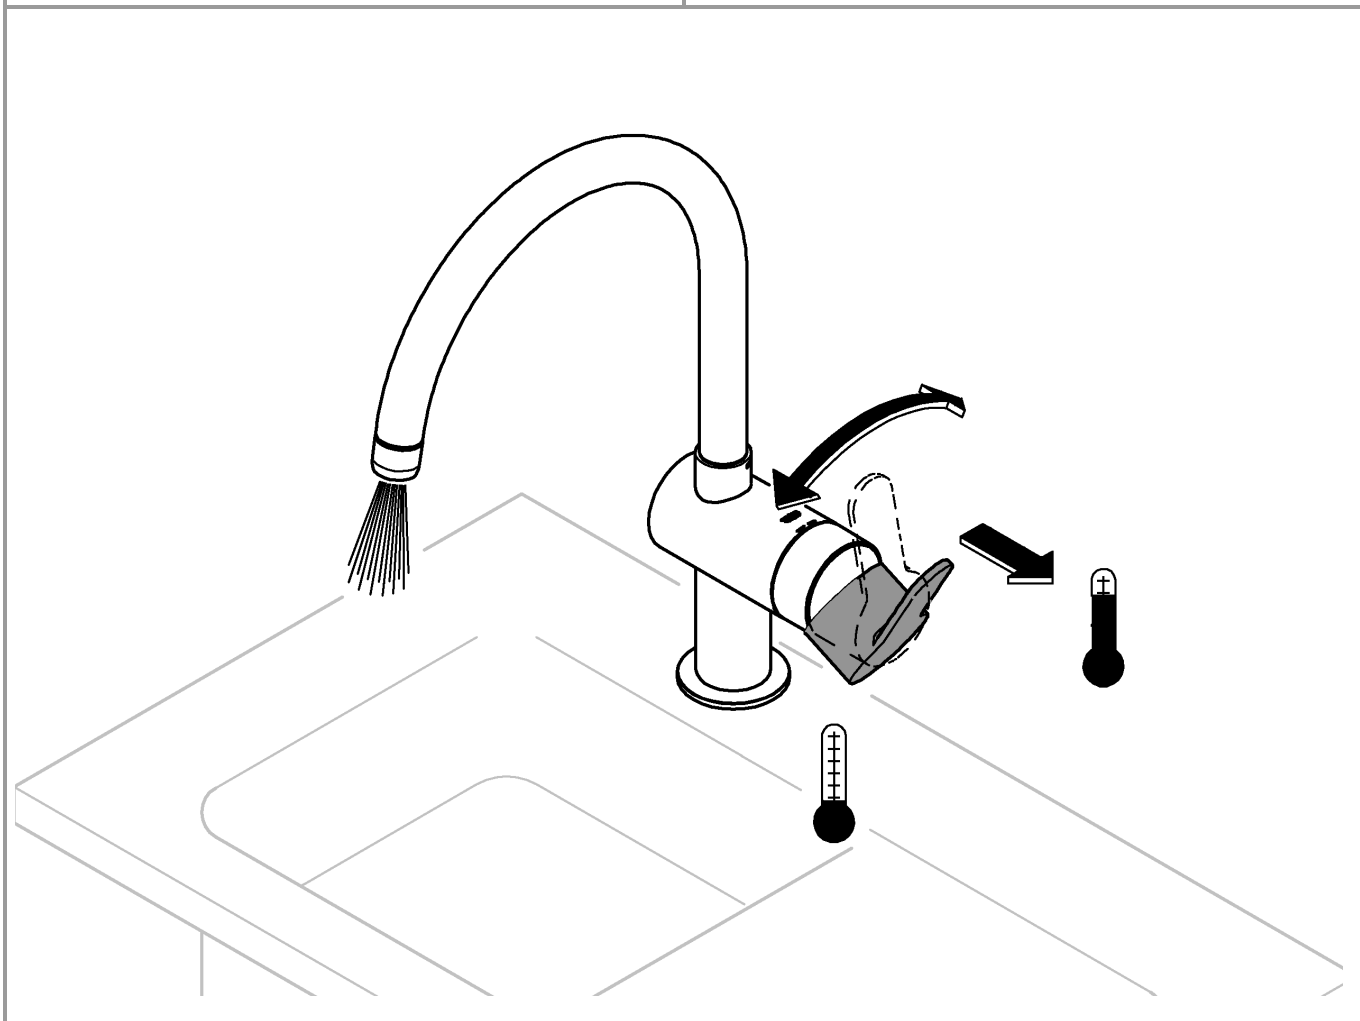

i

	150°
	0°
	360°

1

2

3

Pure Freude
an Wasser

GROHE

D