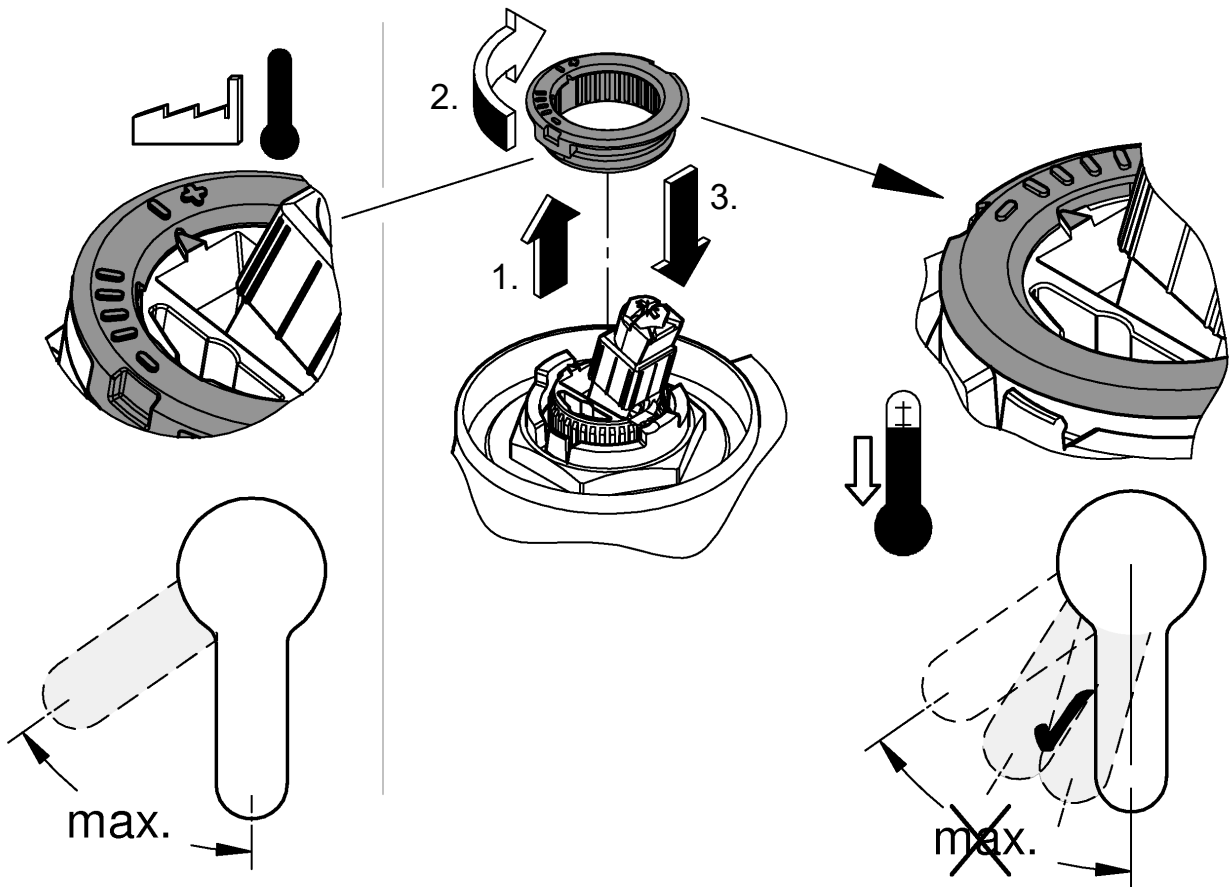

X	
48 530	46 374

Y		
48 540	46 863	46 824

*19 332	32mm

DIN
1988

DIN EN
806

bar

32mm

*19 332

i

	150°
	0°
	360°

1

2

3

Pure Freude
an Wasser

GROHE

D