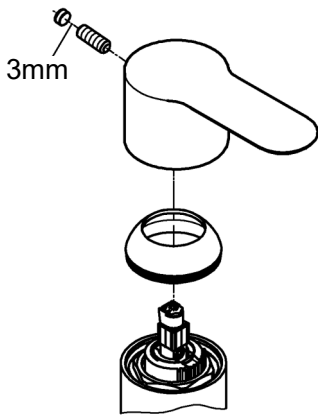

X	
48 530	46 374

Y		
48 540	46 863	46 824

*19 332	32mm

DIN
1988

DIN EN
806

bar

32mm

*19 332

i

	150°
	0°
	360°

1

2

3

Pure Freude
an Wasser

GROHE

D