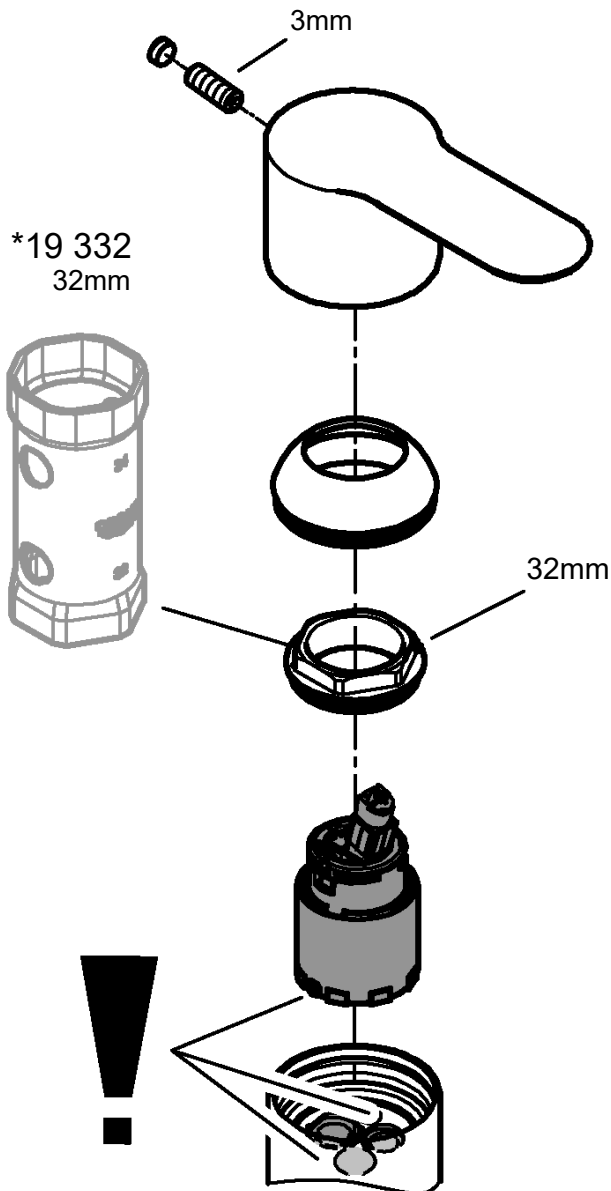

X	
48 530	46 374

Y		
48 540	46 863	46 824

*19 332	32mm

DIN
1988

DIN EN
806

bar

32mm

*19 332

i

	150°
	0°
	360°

1

2

3

Pure Freude
an Wasser

GROHE

D