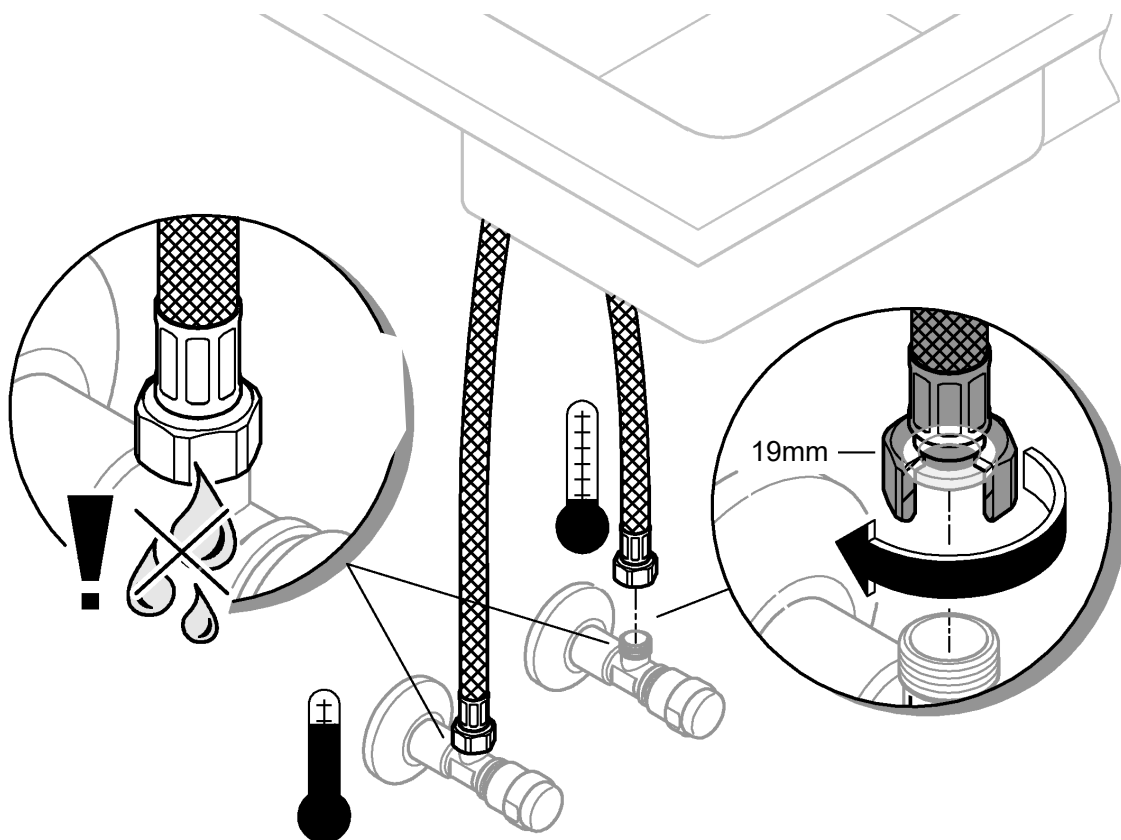

i

	150°
	0°
	360°

1

2

3

Pure Freude
an Wasser

GROHE

D