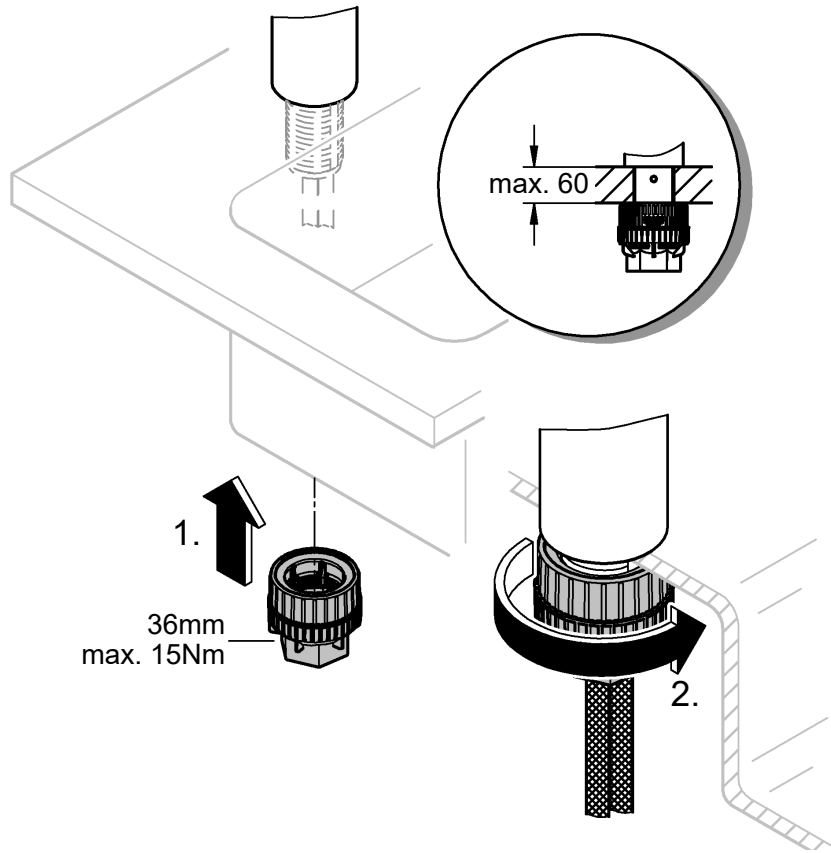

X	
48 530	46 374

Y		
48 540	46 863	46 824

*19 332	32mm

DIN
1988

DIN EN
806

bar

32mm

*19 332

i

	150°
	0°
	360°

1

2

3

Pure Freude
an Wasser

GROHE

D