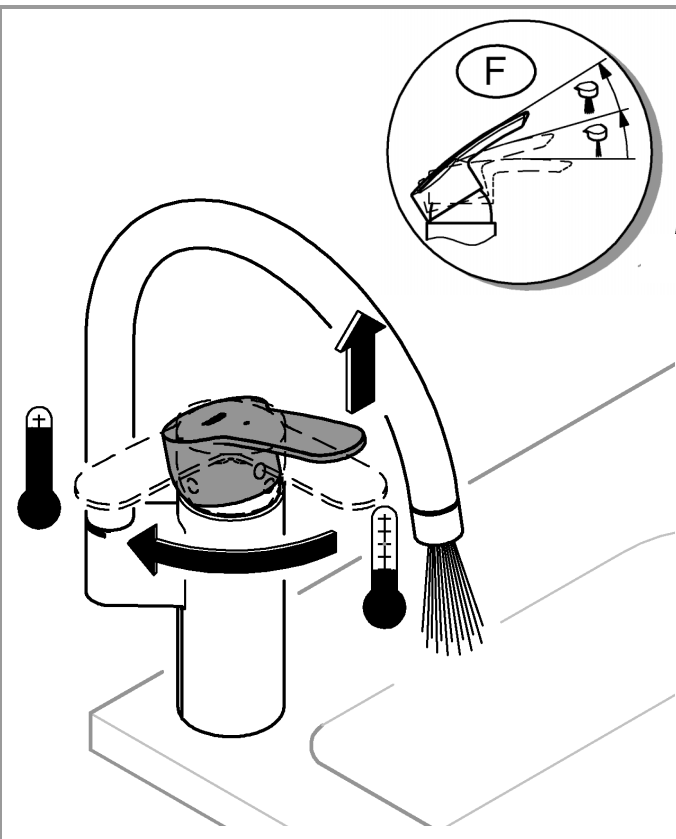

i

	150°
	0°
	360°

1

2

3

Pure Freude
an Wasser

GROHE

D