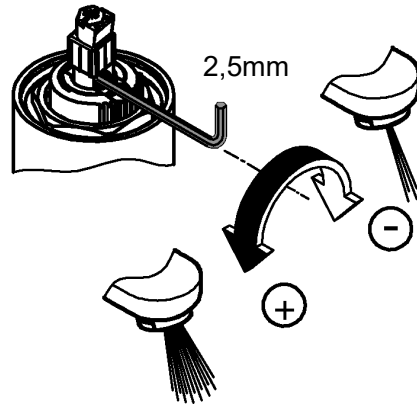

X	
48 530	46 374

Y		
48 540	46 863	46 824

*19 332	32mm

DIN
1988

DIN EN
806

bar

32mm

*19 332

i

	150°
	0°
	360°

1

2

3

Pure Freude
an Wasser

GROHE

D