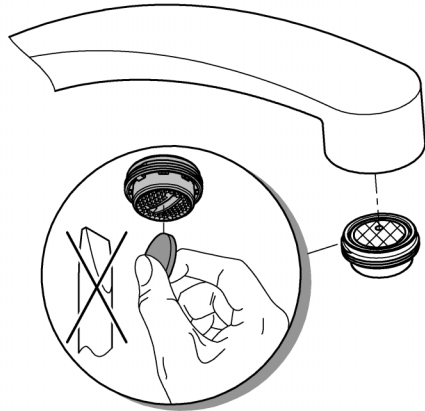

i

	150°
	0°
	360°

1

2

3

Pure Freude
an Wasser

GROHE

D